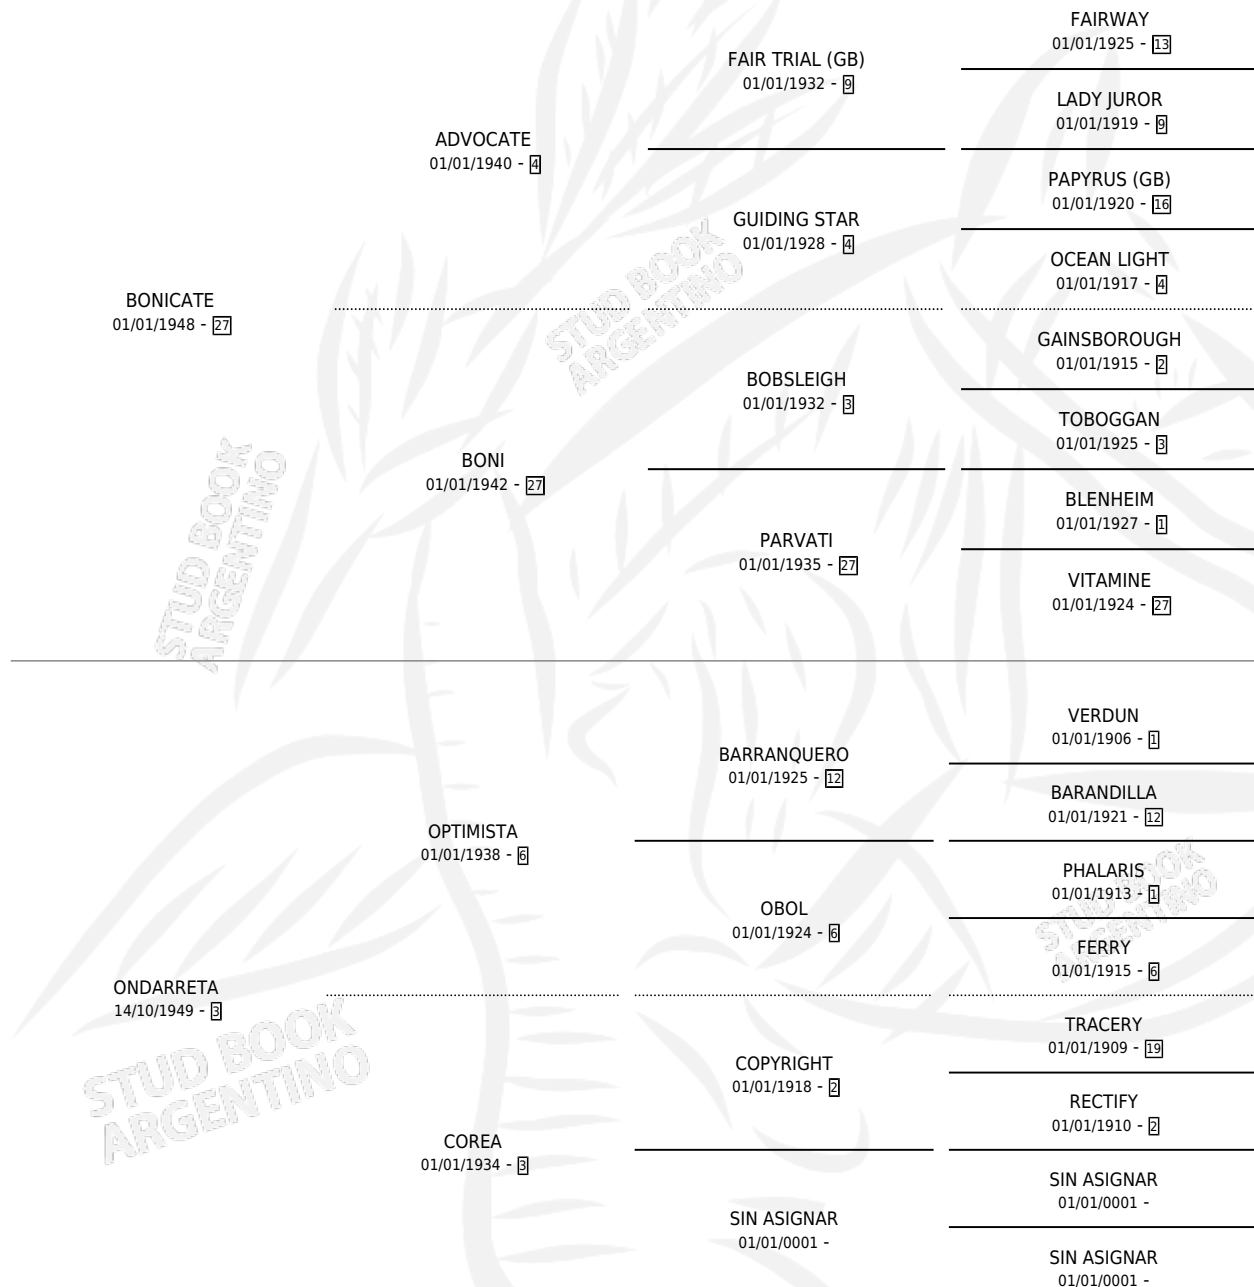

BRUNILDA

por **BONICATE** y **ONDARRETA** por **OPTIMISTA**

Argentina · Hembra · Alazan · SP · 01/01/1962
Familia 3-h · Volumen 24

ESTADO

TIPIFICACIÓN SANGUÍNEA	X
TIPIFICACIÓN POR ADN	X
PASAPORTE	X
IDENTIFICACIÓN POR MICROCHIP	X
REPRODUCTOR	X

Lugar de nacimiento: Campo particular

Criador: Sin dato

~

HIJOS

	MACHOS	HEMBRAS
4 NACIERON	1	3
1 CORRIERON	1	0
1 GANARON	1	0
0 GANADORES CL	0 GANADORES GR	0 GANADORES G1

PEDIGREE

BRUNILDA

Datos oficiales del Stud Book Argentino