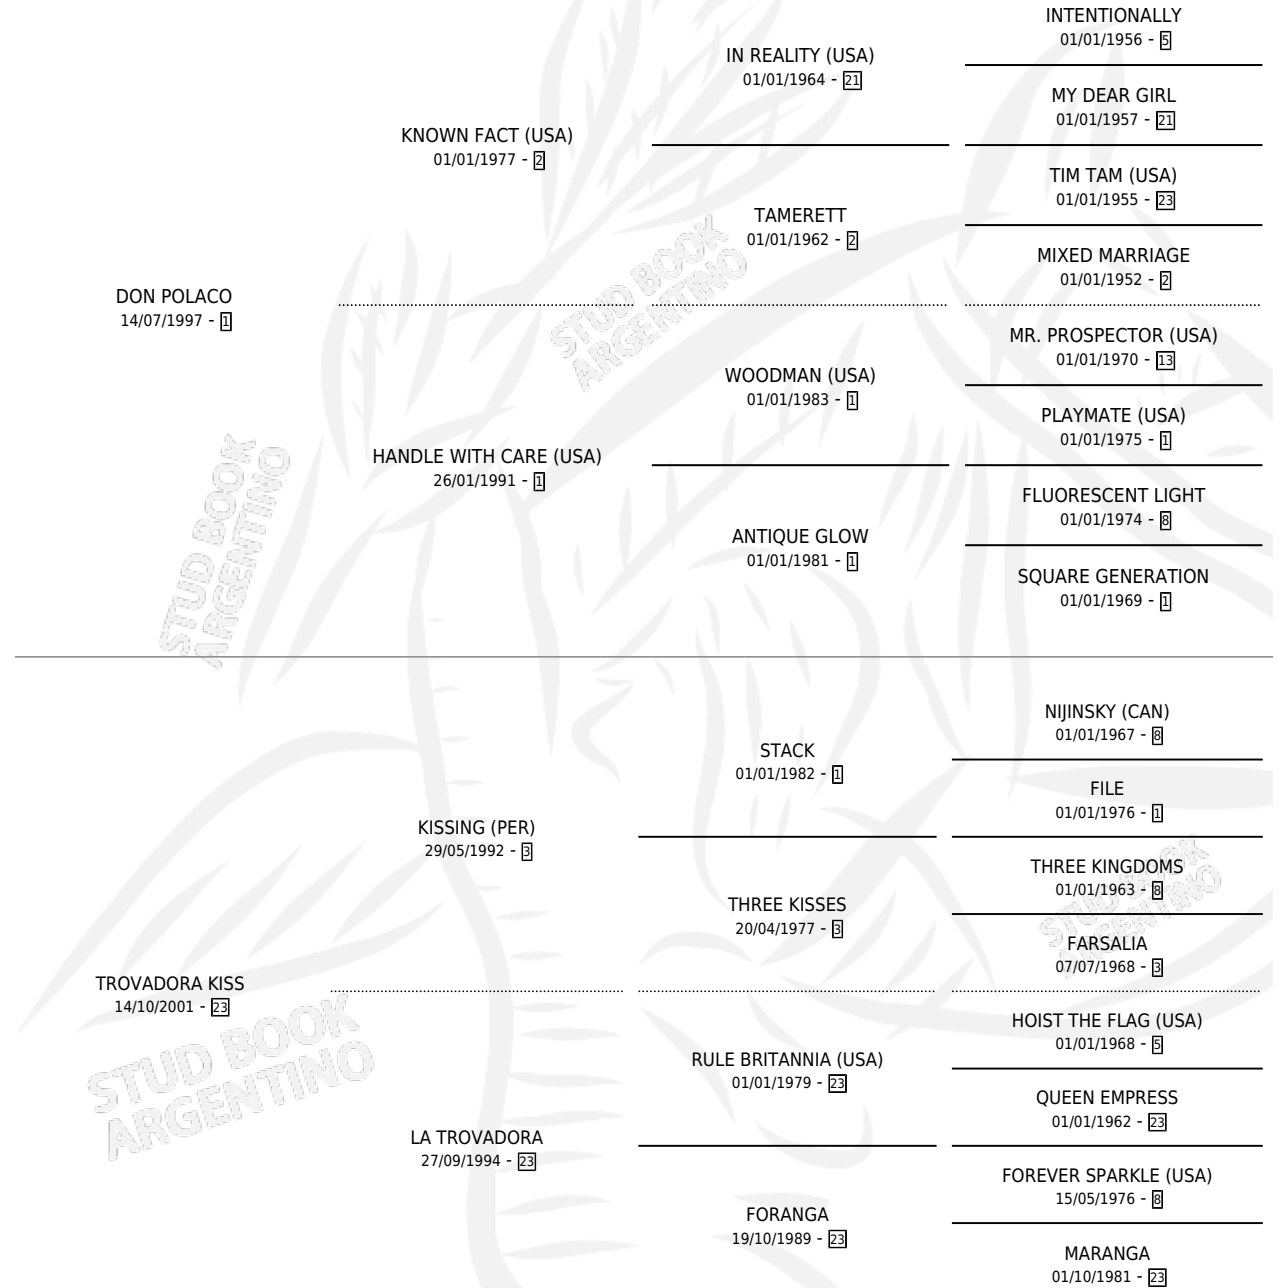

PANCHITA KISS

por DON POLACO y TROVADORA KISS por KISSING (PER)

Argentina · Hembra · Zaino · SP · 25/10/2008
Familia 23-a · Volumen 40

ESTADO

TIPIFICACIÓN SANGUÍNEA	X
TIPIFICACIÓN POR ADN	✓
PASAPORTE	✓
IDENTIFICACIÓN POR MICROCHIP	✓
REPRODUCTOR	✓

Lugar de nacimiento: Squara

Criador: Corral Margarita Cristina

PEDIGREE