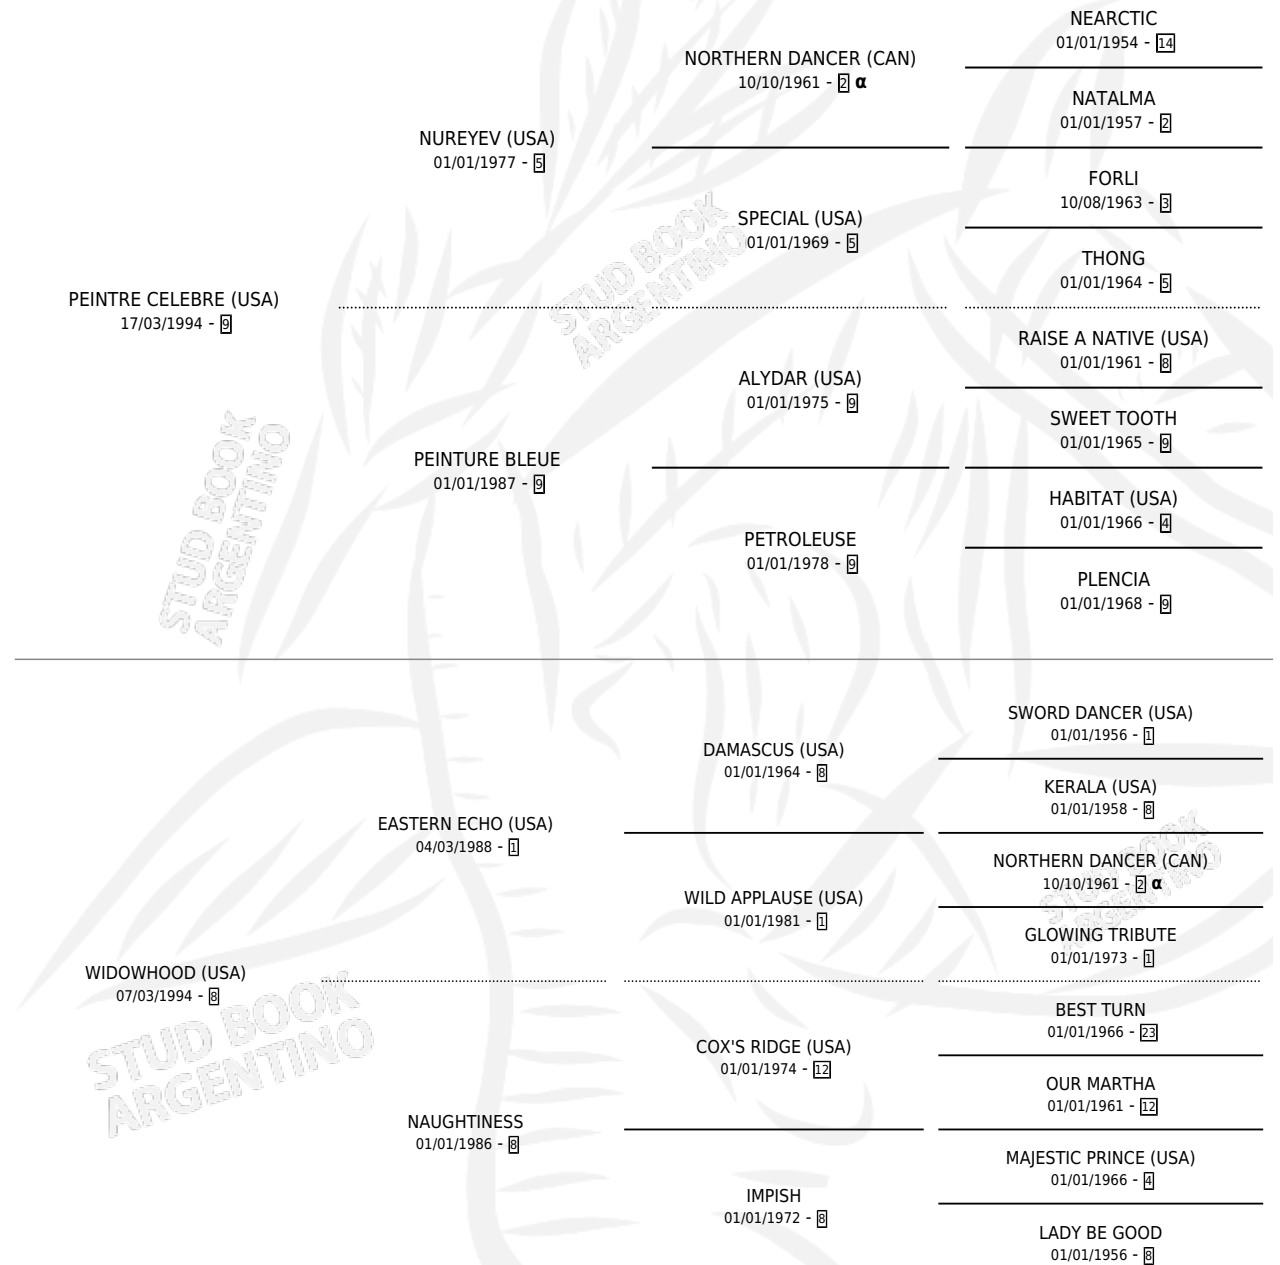

VISION CELEBRE

por PEINTRE CELEBRE (USA) y WIDOWHOOD (USA) por
EASTERN ECHO (USA)

Argentina · Hembra · Alazan · SP · 16/10/2008
Familia 8-h · Volumen 40

ESTADO

TIPIFICACIÓN SANGUÍNEA	X
TIPIFICACIÓN POR ADN	✓
PASAPORTE	✓
IDENTIFICACIÓN POR MICROCHIP	✓
REPRODUCTOR	X

Lugar de nacimiento: San Jose del Socorro
Criador: Laip Tax Solutions S A

PEDIGREE

INBREEDING : α