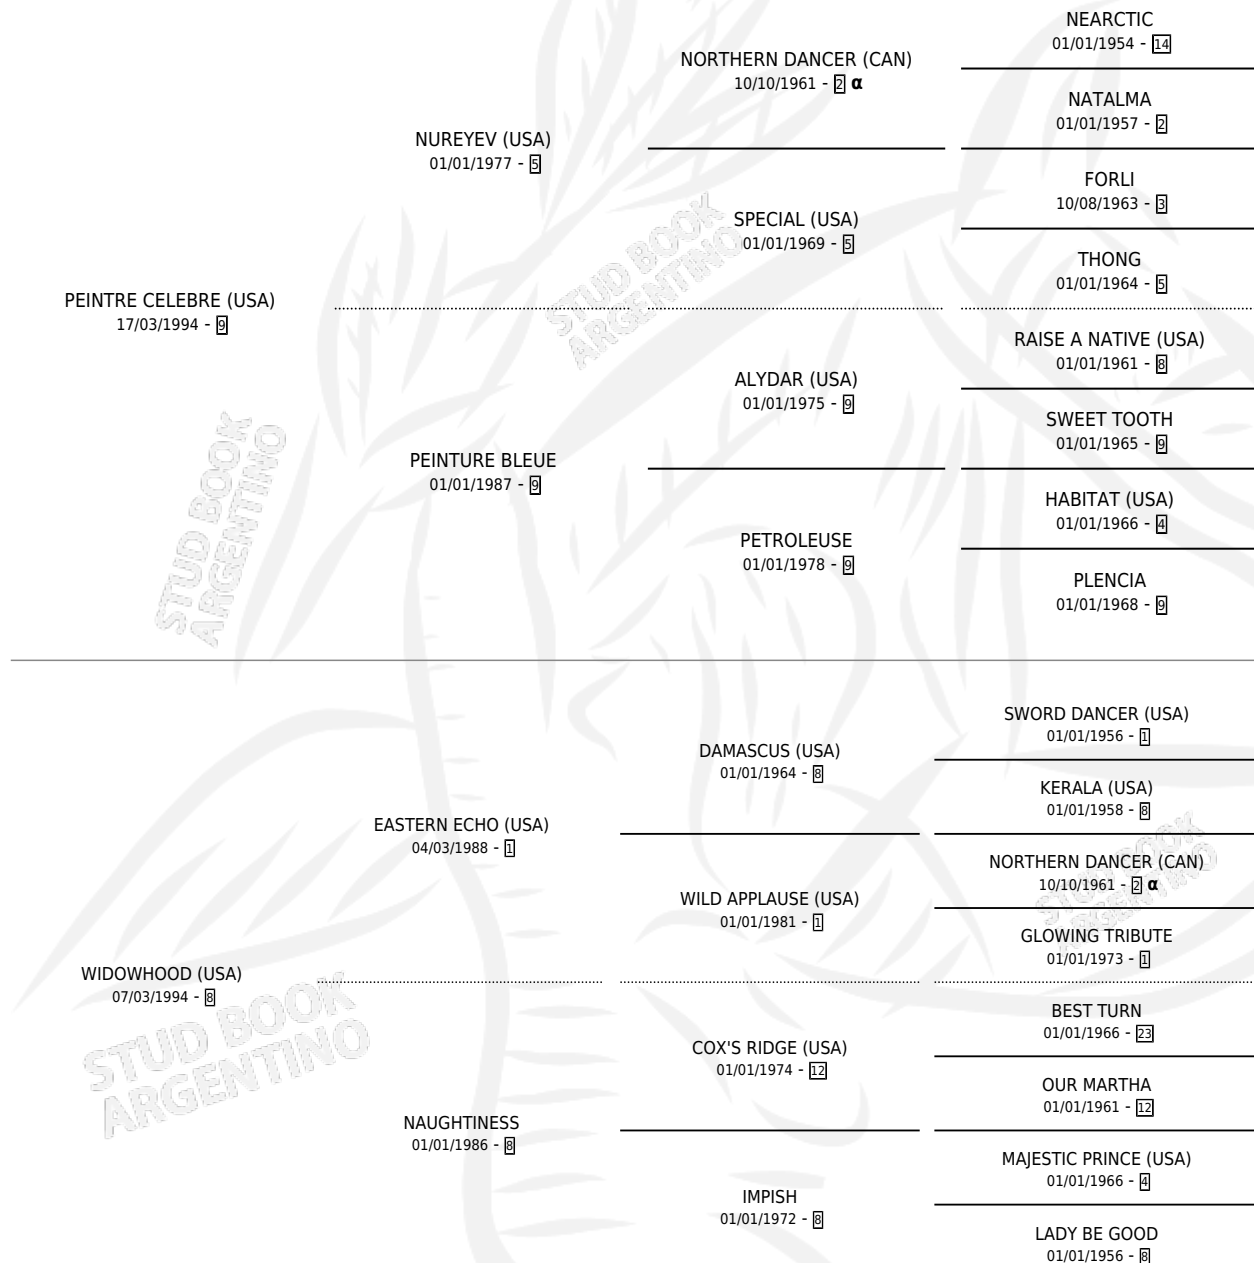

VISION CELEBRE

por PEINTRE CELEBRE (USA) y WIDOWHOOD (USA) por
EASTERN ECHO (USA)

Argentina · Hembra · Alazan · SP · 16/10/2008
Familia 8-h · Volumen 40

ESTADO

TIPIFICACIÓN SANGUÍNEA	X
TIPIFICACIÓN POR ADN	✓
PASAPORTE	✓
IDENTIFICACIÓN POR MICROCHIP	✓
REPRODUCTOR	X

Lugar de nacimiento: San Jose del Socorro
Criador: Laip Tax Solutions S A

PEDIGREE

INBREEDING : α

EXPORTACIÓN / IMPORTACIÓN

FECHA	MOVIMIENTO	PAÍS
29/11/2011	EXPORTADO	BRASIL
27/12/2010	IMPORTADO	BRASIL
04/03/2010	EXPORTADO	BRASIL

~

CAMPAÑA

Solo carreras oficiales de Argentina

POR EDAD

EDAD	CC	1°	2°	3°	4°	5°	NP	CLC	CLG	CLCG1	CLGG1	IMPORTE	GANANCIA / CC
3 AÑOS	1	0	0	0	0	0	1	0	0	0	0	\$0	\$0
TOTALES	1	0	0	0	0	0	1	0	0	0	0	\$0	\$0
%		0.0%	0.0%	0.0%	0.0%	0.0%	100%	0.0%	0.0%	0.0%	0.0%		