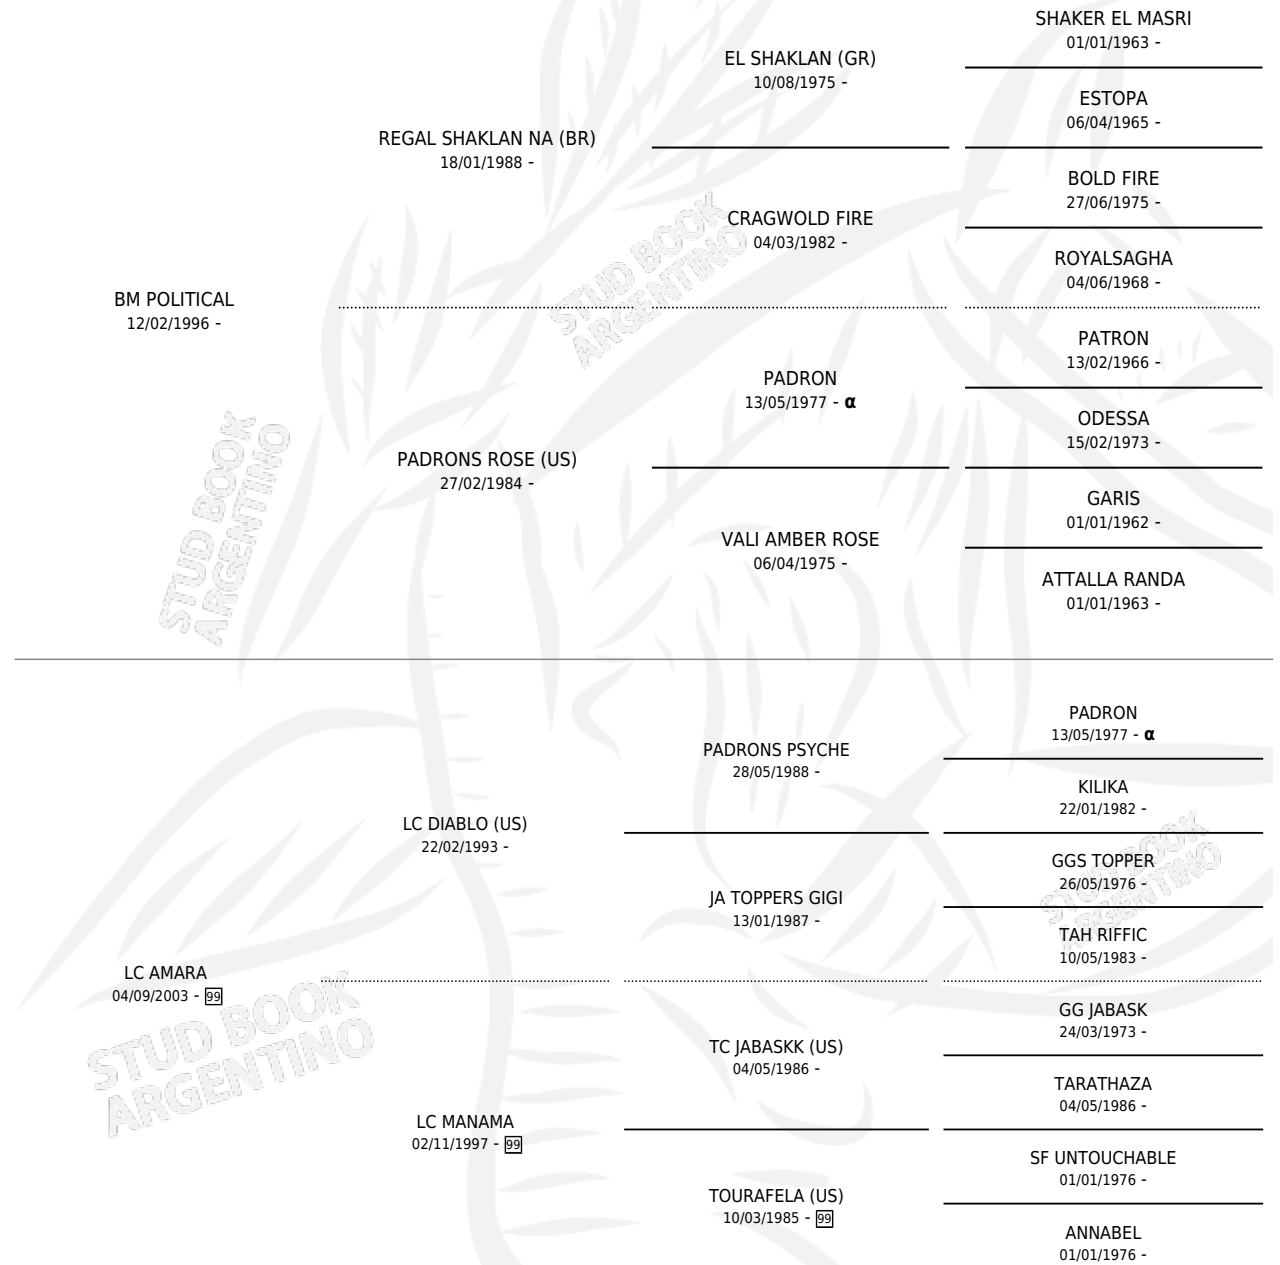

# MLB SERENA

por **BM POLITICAL** y **LC AMARA** por **LC DIABLO (US)**

Argentina · Hembra · Alazan · AP · 31/10/2008  
Familia 99 · Volumen 40

## ESTADO

TIPIFICACIÓN SANGUÍNEA	X
TIPIFICACIÓN POR ADN	✓
PASAPORTE	X
IDENTIFICACIÓN POR MICROCHIP	X
REPRODUCTOR	X

**Lugar de nacimiento:** Campo particular

**Criador:** Sin dato

## PEDIGREE

INBREEDING : α