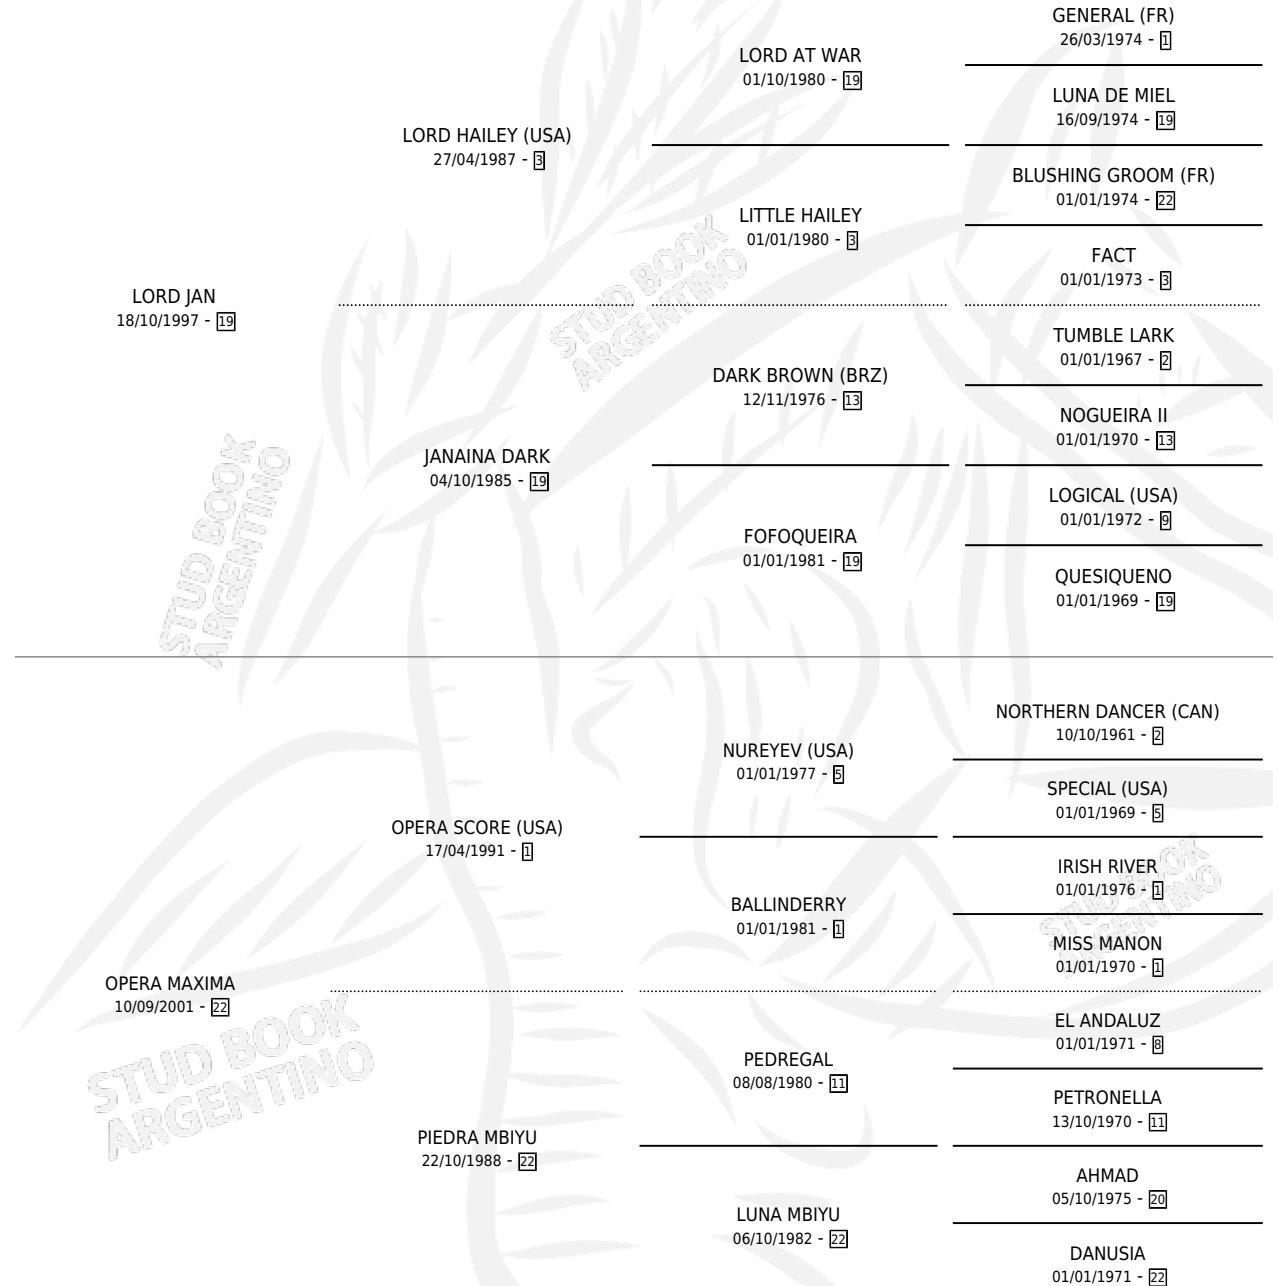

LADY MAXIMA

por LORD JAN y OPERA MAXIMA por OPERA SCORE (USA)

Argentina · Hembra · Zaino · SP · 10/11/2008
Familia 22-a · Volumen 40

ESTADO

TIPIFICACIÓN SANGUÍNEA	X
TIPIFICACIÓN POR ADN	✓
PASAPORTE	X
IDENTIFICACIÓN POR MICROCHIP	✓
REPRODUCTOR	X

Lugar de nacimiento: Ranquel

Criador: Lescano Jose Maria

PEDIGREE