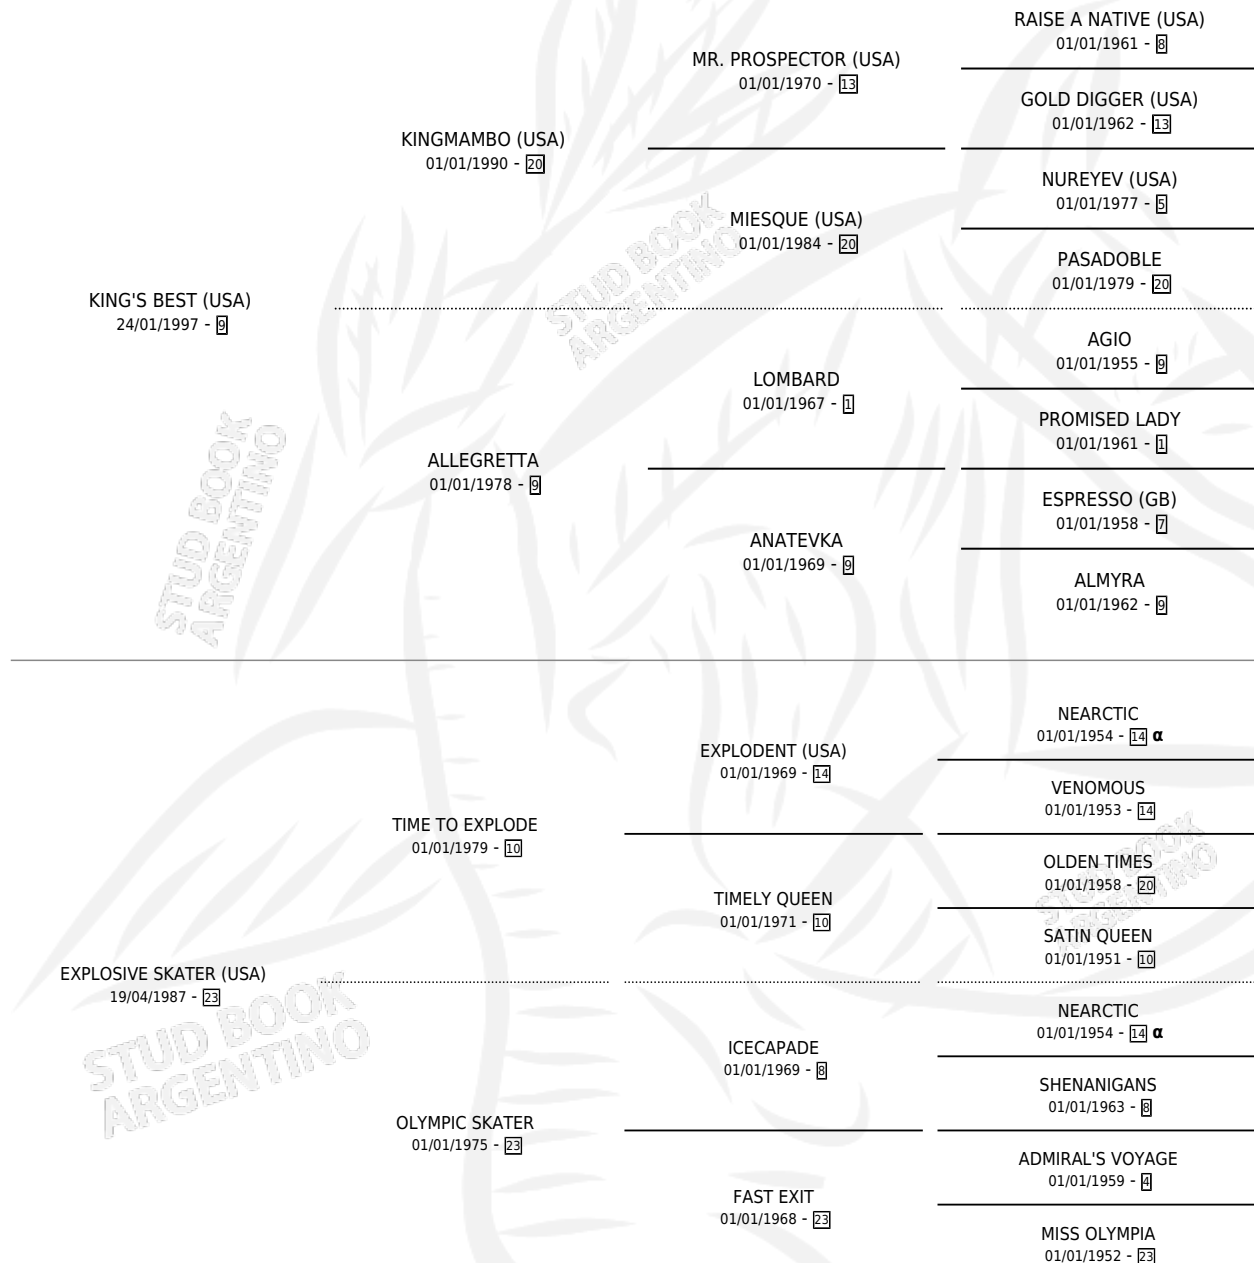

BONJOY

por **KING'S BEST (USA)** y **EXPLOSIVE SKATER (USA)** por
TIME TO EXPLODE

Argentina · Hembra · Zaino · SP · 20/09/2008
Familia 23-b · Volumen 40

ESTADO

TIPIFICACIÓN SANGUÍNEA	X
TIPIFICACIÓN POR ADN	✓
PASAPORTE	✓
IDENTIFICACIÓN POR MICROCHIP	✓
REPRODUCTOR	✓

Lugar de nacimiento: La Madrugada
Criador: La Madrugada

~

HIJOS

	MACHOS	HEMBRAS
8 NACIERON	6	2
6 CORRIERON	5	1
4 GANARON	3	1

1	1	0
GANADORES CL	GANADORES GR	GANADORES G1

PEDIGREE

INBREEDING : α

S

cimientos 8 / Efectividad 80.00%

PADRILLO	PRODUCTO	CRIADOR	1ER SERVICIO	ÚLTIMO SERVICIO
TREASURE BEACH (GB)	∅		12/11/2021	12/11/2021
BONJOY				
JOHN FINE LINDY (IRE)	∅		30/10/2020	30/10/2020
Datos oficiales del Stud Book Argentino				
FULL MAST (USA)	BLACKBIRD SINGING (M A, 08/10/2020)	CARDELLE CONTRERAS NORBERTO GASTON	26/10/2019	26/10/2019
RIO VETTEL	BON RIO (M Z, 03/10/2019)	FRAGUAS FRANCISCO	05/10/2018	05/10/2018
INTERDETTO	RIO FRANCO (M Z, 07/09/2018)	FRAGUAS FRANCISCO	24/09/2017	24/09/2017
REMOTE (GB)	RIO MAGICO (M Z, 30/08/2017)	FRAGUAS FRANCISCO	23/08/2016	15/09/2016
VIOLENCE (USA)	AGUA CELESTIAL (H Z, 05/10/2015) •MURIÓ EL 10/05/2016•	FRAGUAS FRANCISCO	07/11/2014	07/11/2014
PEER GYNT (JPN)	RIO FANGIO (M Z, 29/10/2014)	FRAGUAS FRANCISCO	16/11/2013	16/11/2013
PEER GYNT (JPN)	NATURELLE (H Z, 27/10/2013)	FRAGUAS FRANCISCO	11/10/2012	25/11/2012
TRUE CAUSE (USA)	RIO NEGRI (M Z, 17/09/2012)	FRAGUAS FRANCISCO	06/10/2011	06/10/2011