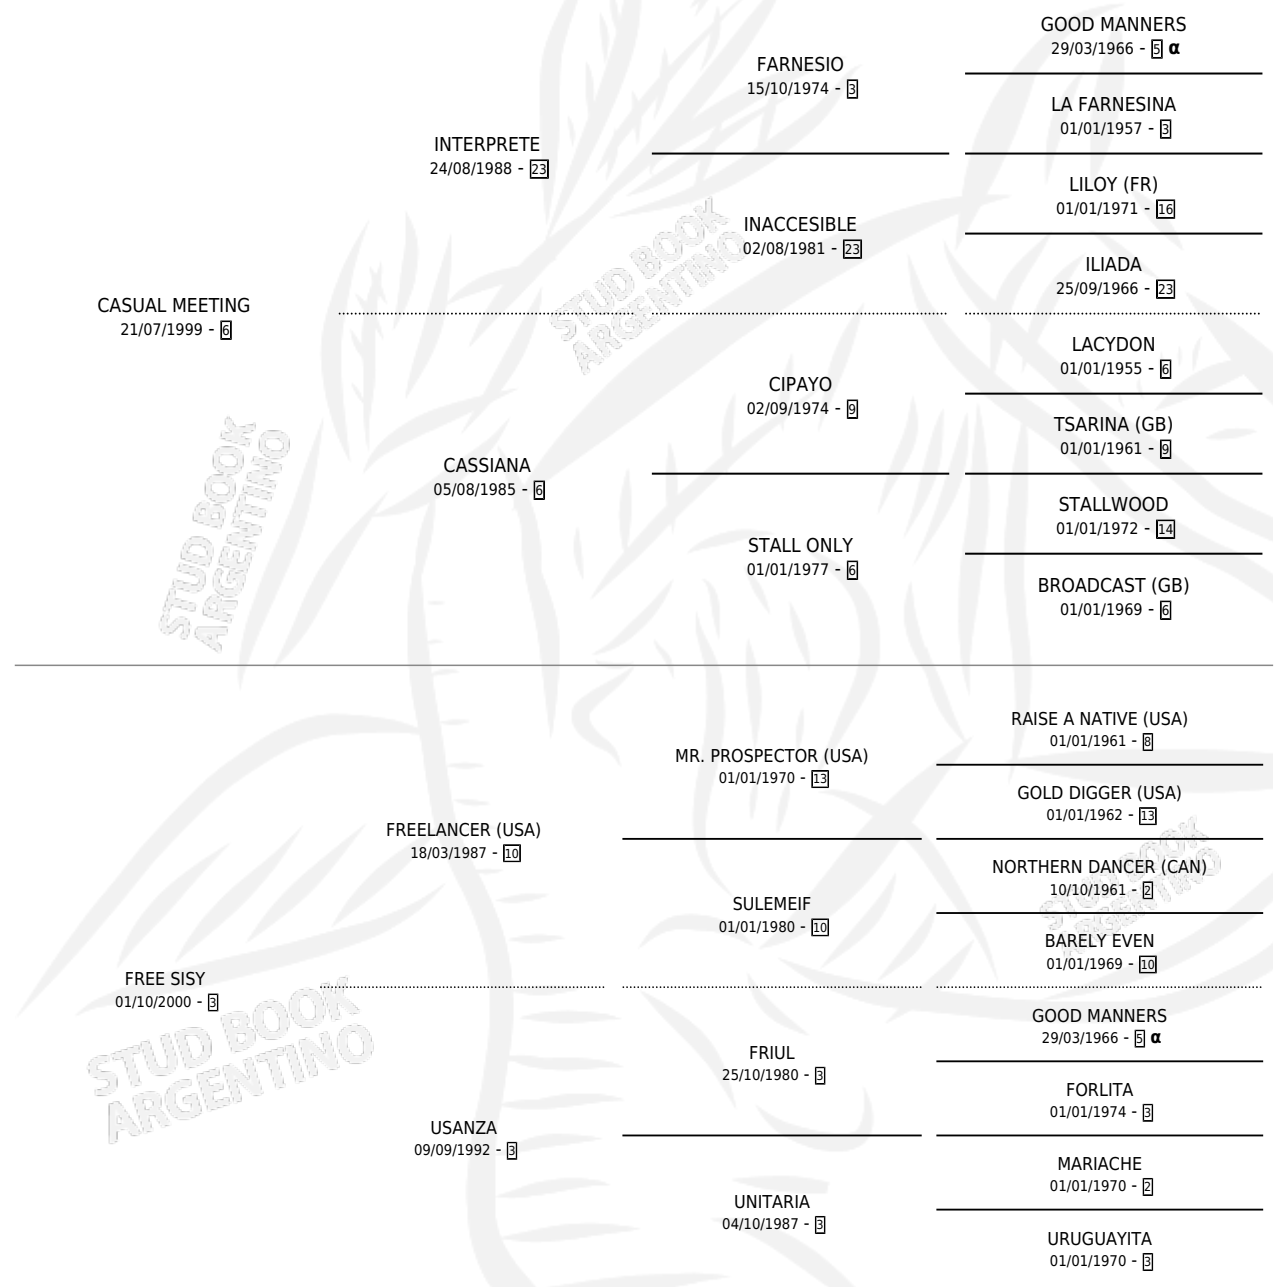

CASUAL FLOR

por CASUAL MEETING y FREE SISY por FREELANCER (USA)

Argentina · Hembra · Zaino · SP · 12/10/2008
Familia 3-d · Volumen 40

ESTADO

TIPIFICACIÓN SANGUÍNEA	X
TIPIFICACIÓN POR ADN	✓
PASAPORTE	✓
IDENTIFICACIÓN POR MICROCHIP	✓
REPRODUCTOR	✓

Lugar de nacimiento: La Quebrada
Criador: Sin dato

PEDIGREE

INBREEDING : α