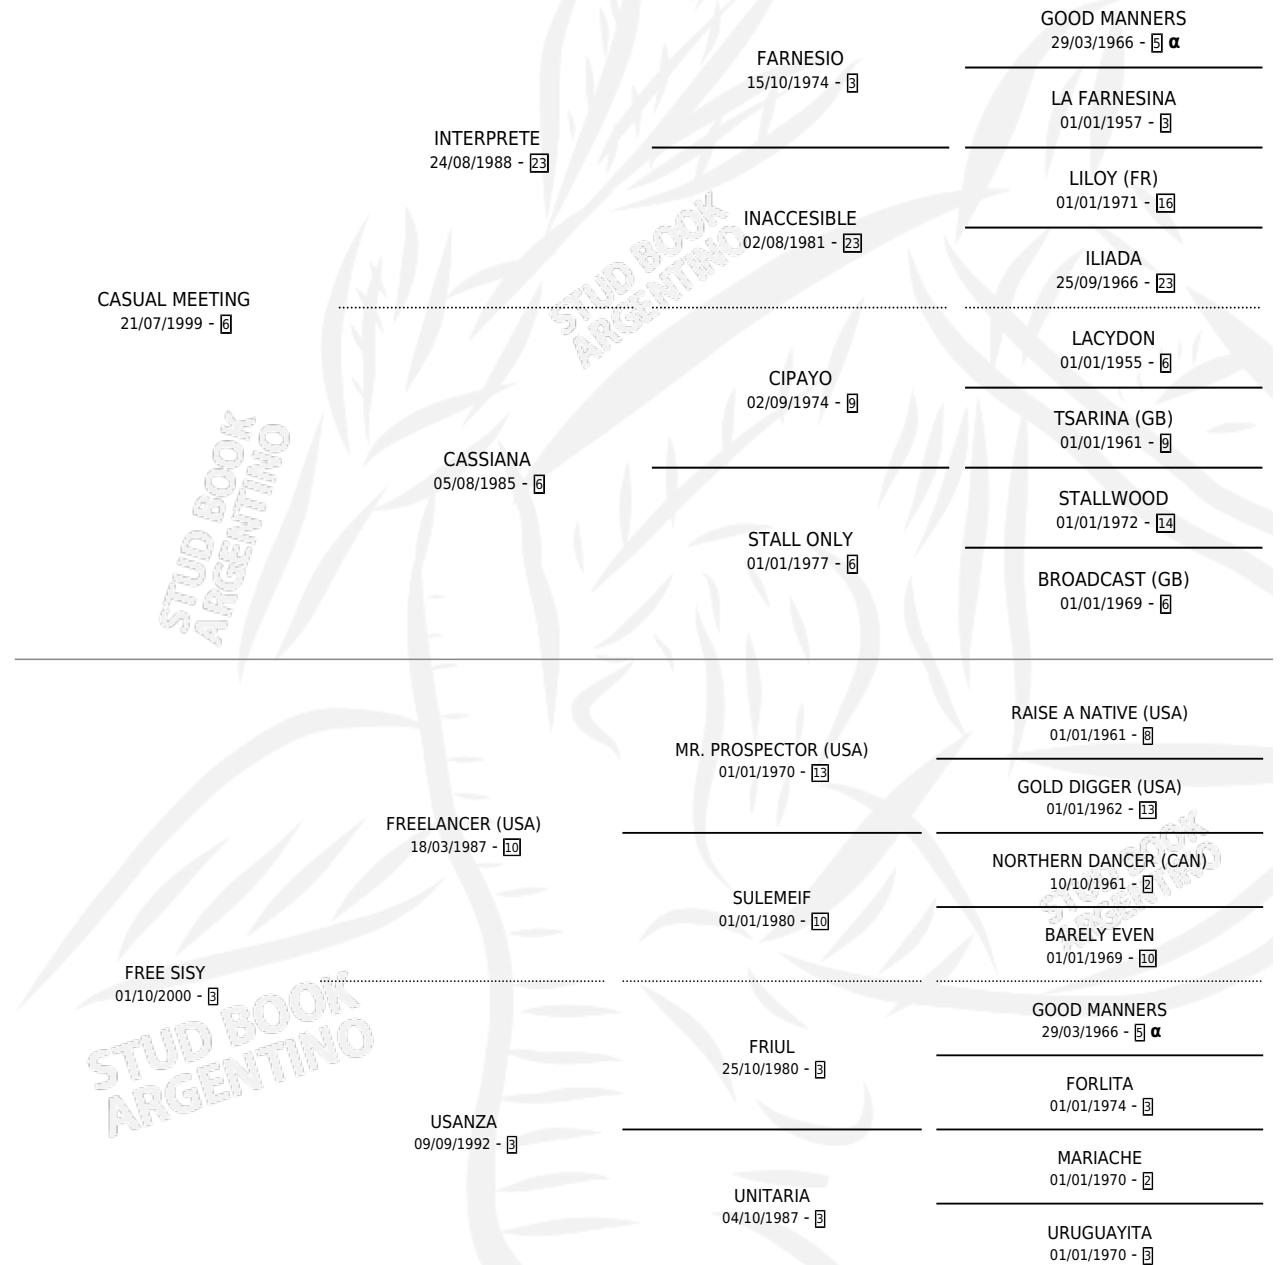

CASUAL FLOR

por CASUAL MEETING y FREE SISY por FREELANCER (USA)

Argentina · Hembra · Zaino · SP · 12/10/2008
Familia 3-d · Volumen 40

ESTADO

TIPIFICACIÓN SANGUÍNEA	X
TIPIFICACIÓN POR ADN	✓
PASAPORTE	✓
IDENTIFICACIÓN POR MICROCHIP	✓
REPRODUCTOR	✓

Lugar de nacimiento: La Quebrada
Criador: Sin dato

PEDIGREE

INBREEDING : α

CAMPAÑA

Solo carreras oficiales de Argentina

POR EDAD

EDAD	CC	1°	2°	3°	4°	5°	NP	CLC	CLG	CLCG1	CLGG1	IMPORTE	GANANCIA / CC
4 AÑOS	11	4	4	2	0	0	1	0	0	0	0	\$210,950	\$19,177
5 AÑOS	1	0	0	0	0	1	0	0	0	0	0	\$2,500	\$2,500
TOTALES	12	4	4	2	0	1	1	0	0	0	0	\$213,450	\$17,788
%		33.3%	33.3%	16.7%	0.0%	8.3%	8.3%	0.0%	0.0%	0.0%	0.0%		

Ganadora de 4 carreras en San Isidro, Palermo y La Plata - \$213,450, a los 4 años, incluso 2da Lumeria (H), 3ra Fantasia (H) y Betabel (H).

POR DISTANCIA

HIPODROMO	CC	1°	2°	3°	4°	5°	NP	CLC	CLG	CLCG1	CLGG1	IMPORTE
PALERMO	9	2	4	2	0	1	0	0	0	0	0	\$132,450
1200 MTS	7	2	3	1	0	1	0	0	0	0	0	\$113,650
1400 MTS	2	0	1	1	0	0	0	0	0	0	0	\$18,800
LA PLATA	2	1	0	0	0	0	1	0	0	0	0	\$46,000
1400 MTS	1	0	0	0	0	0	1	0	0	0	0	\$2,000
1300 MTS	1	1	0	0	0	0	0	0	0	0	0	\$44,000
SAN ISIDRO	1	1	0	0	0	0	0	0	0	0	0	\$35,000
1200 MTS	1	1	0	0	0	0	0	0	0	0	0	\$35,000