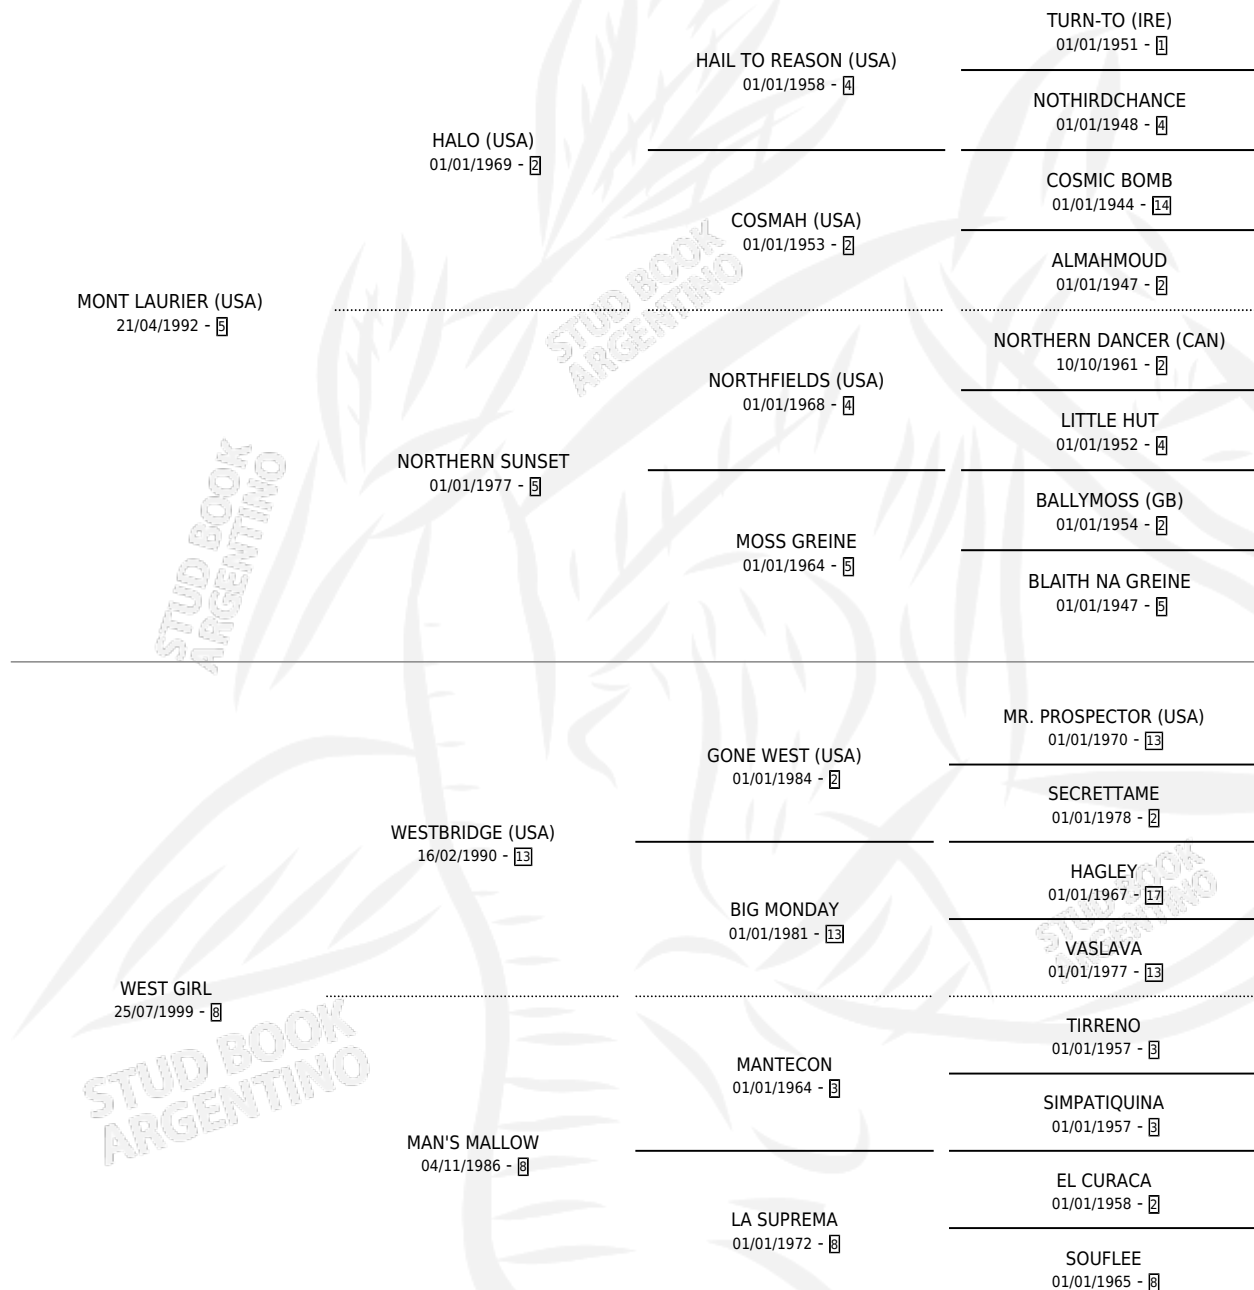

WEST MONT

por MONT LAURIER (USA) y WEST GIRL por WESTBRIDGE (USA)

Argentina · Macho · Zaino · SP · 31/10/2008
Familia 8-j · Volumen 40

ESTADO

TIPIFICACIÓN SANGUÍNEA	X
TIPIFICACIÓN POR ADN	✓
PASAPORTE	✓
IDENTIFICACIÓN POR MICROCHIP	✓
REPRODUCTOR	X

Lugar de nacimiento: Dilu
Criador: Dilu

PEDIGREE

CAMPAÑA

Solo carreras oficiales de Argentina

POR EDAD

EDAD	CC	1°	2°	3°	4°	5°	NP	CLC	CLG	CLCG1	CLGG1	IMPORTE	GANANCIA / CC
3 AÑOS	1	0	0	0	0	0	1	0	0	0	0	\$0	\$0
4 AÑOS	16	1	0	1	2	2	10	0	0	0	0	\$44,100	\$2,756
5 AÑOS	16	0	0	0	2	4	10	0	0	0	0	\$13,600	\$850
6 AÑOS	8	1	1	0	1	1	4	0	0	0	0	\$39,800	\$4,975
TOTALES	41	2	1	1	5	7	25	0	0	0	0	\$97,500	\$2,378
%		4.9%	2.4%	2.4%	12.2%	17.1%	61.0%	0.0%	0.0%	0.0%	0.0%		