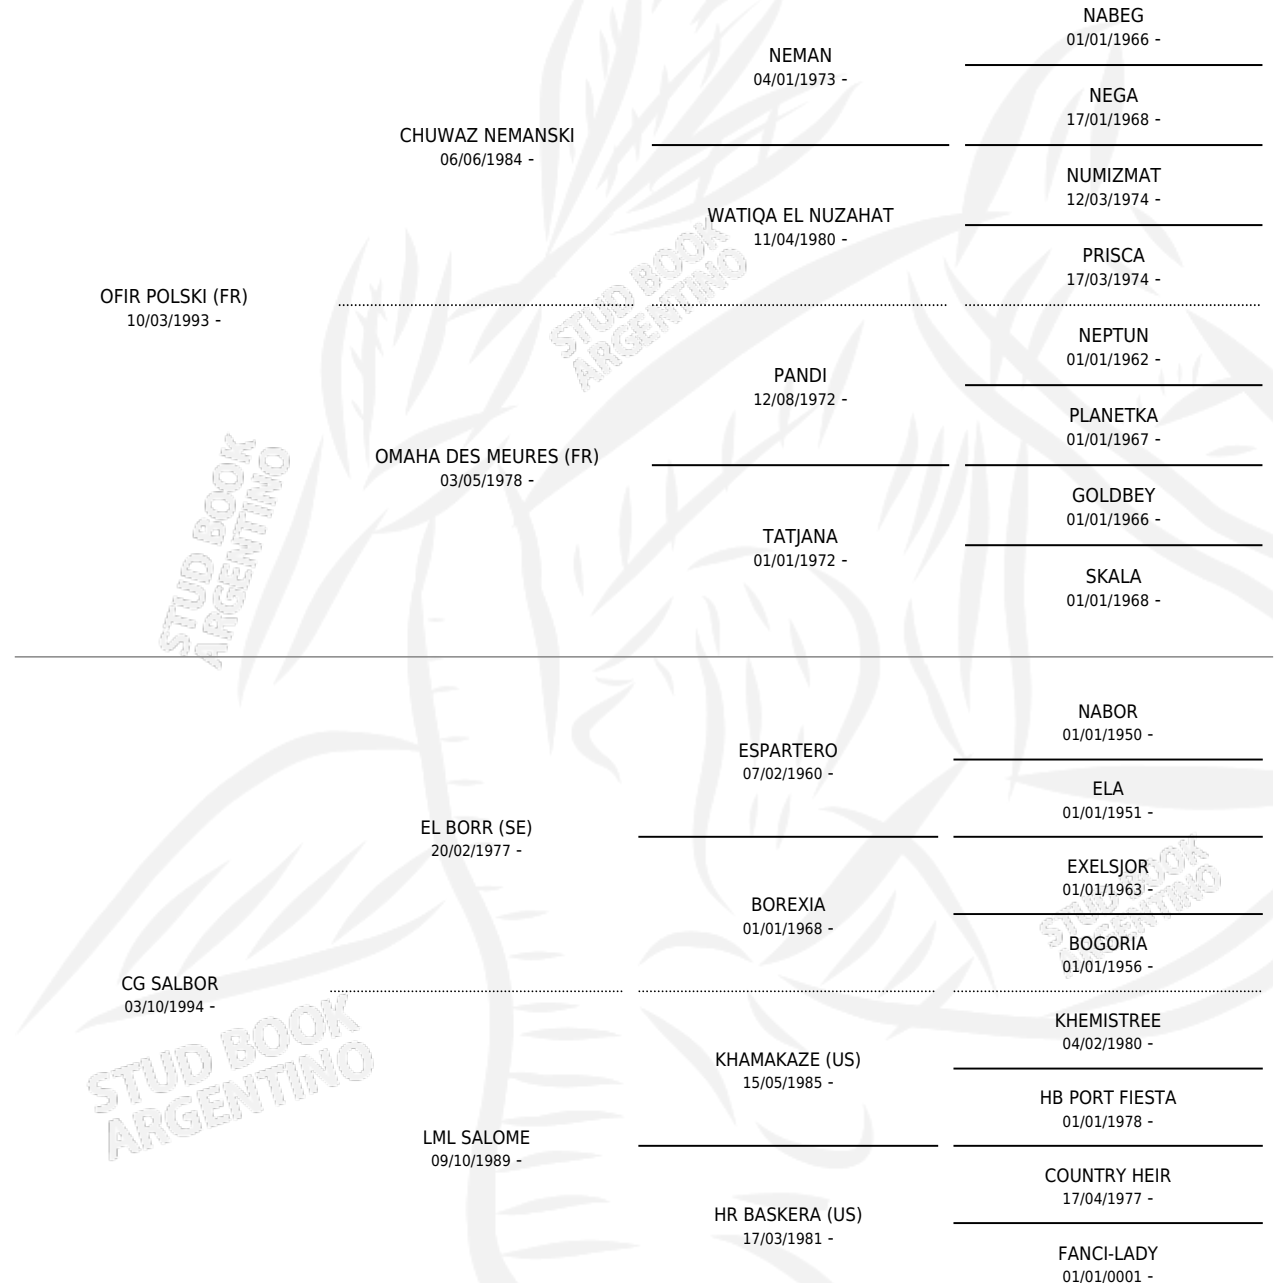

CG POLSALBOR

por OFIR POLSKI (FR) y CG SALBOR por EL BORR (SE)

Argentina · Macho · Alazan Tostado · AP · 03/09/2008
Familia · Volumen 40

ESTADO

TIPIFICACIÓN SANGUÍNEA	X
TIPIFICACIÓN POR ADN	X
PASAPORTE	X
IDENTIFICACIÓN POR MICROCHIP	X
REPRODUCTOR	X

Lugar de nacimiento: Coe Pora

Criador: Coe Pora

PEDIGREE

CG POLSALBOR

Datos oficiales del Stud Book Argentino

Documento generado el 14/05/2026

studbook.org.ar