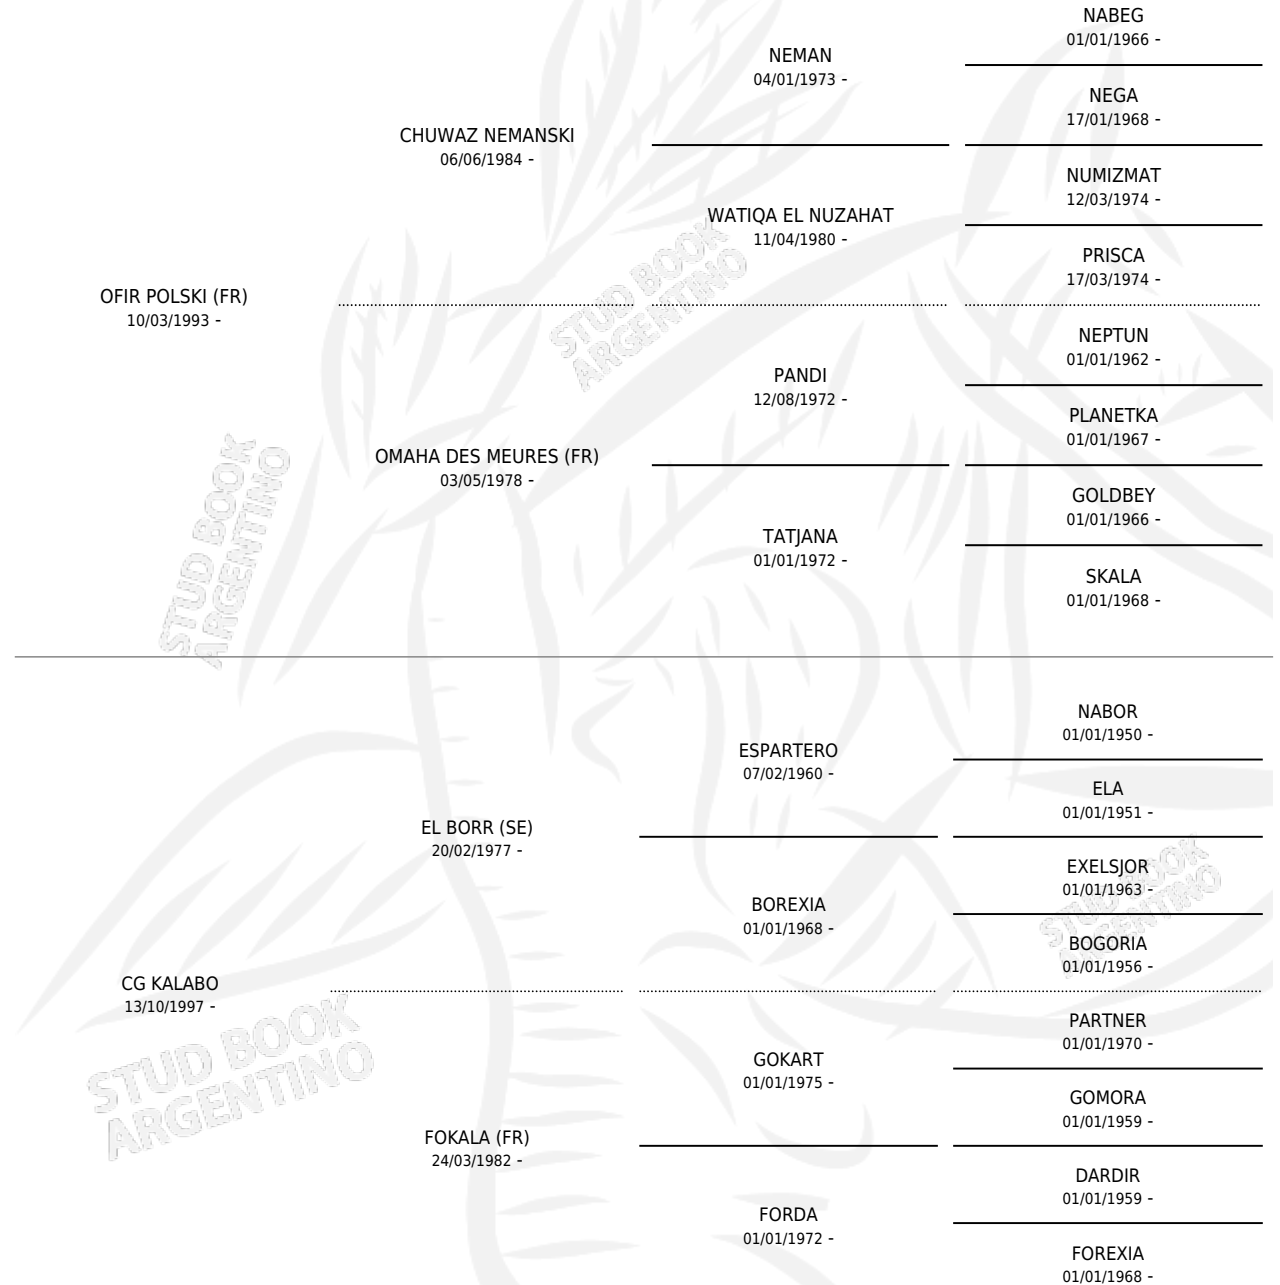

CG POLKALABO

por OFIR POLSKI (FR) y CG KALABO por EL BORR (SE)

Argentina · Macho · Alazan · AP · 29/09/2008
Familia · Volumen 40

ESTADO

TIPIFICACIÓN SANGUÍNEA	X
TIPIFICACIÓN POR ADN	X
PASAPORTE	X
IDENTIFICACIÓN POR MICROCHIP	X
REPRODUCTOR	X

Lugar de nacimiento: Coe Pora

Criador: Coe Pora

PEDIGREE

CG POLKALABO

Datos oficiales del Stud Book Argentino

Documento generado el 11/05/2026

studbook.org.ar