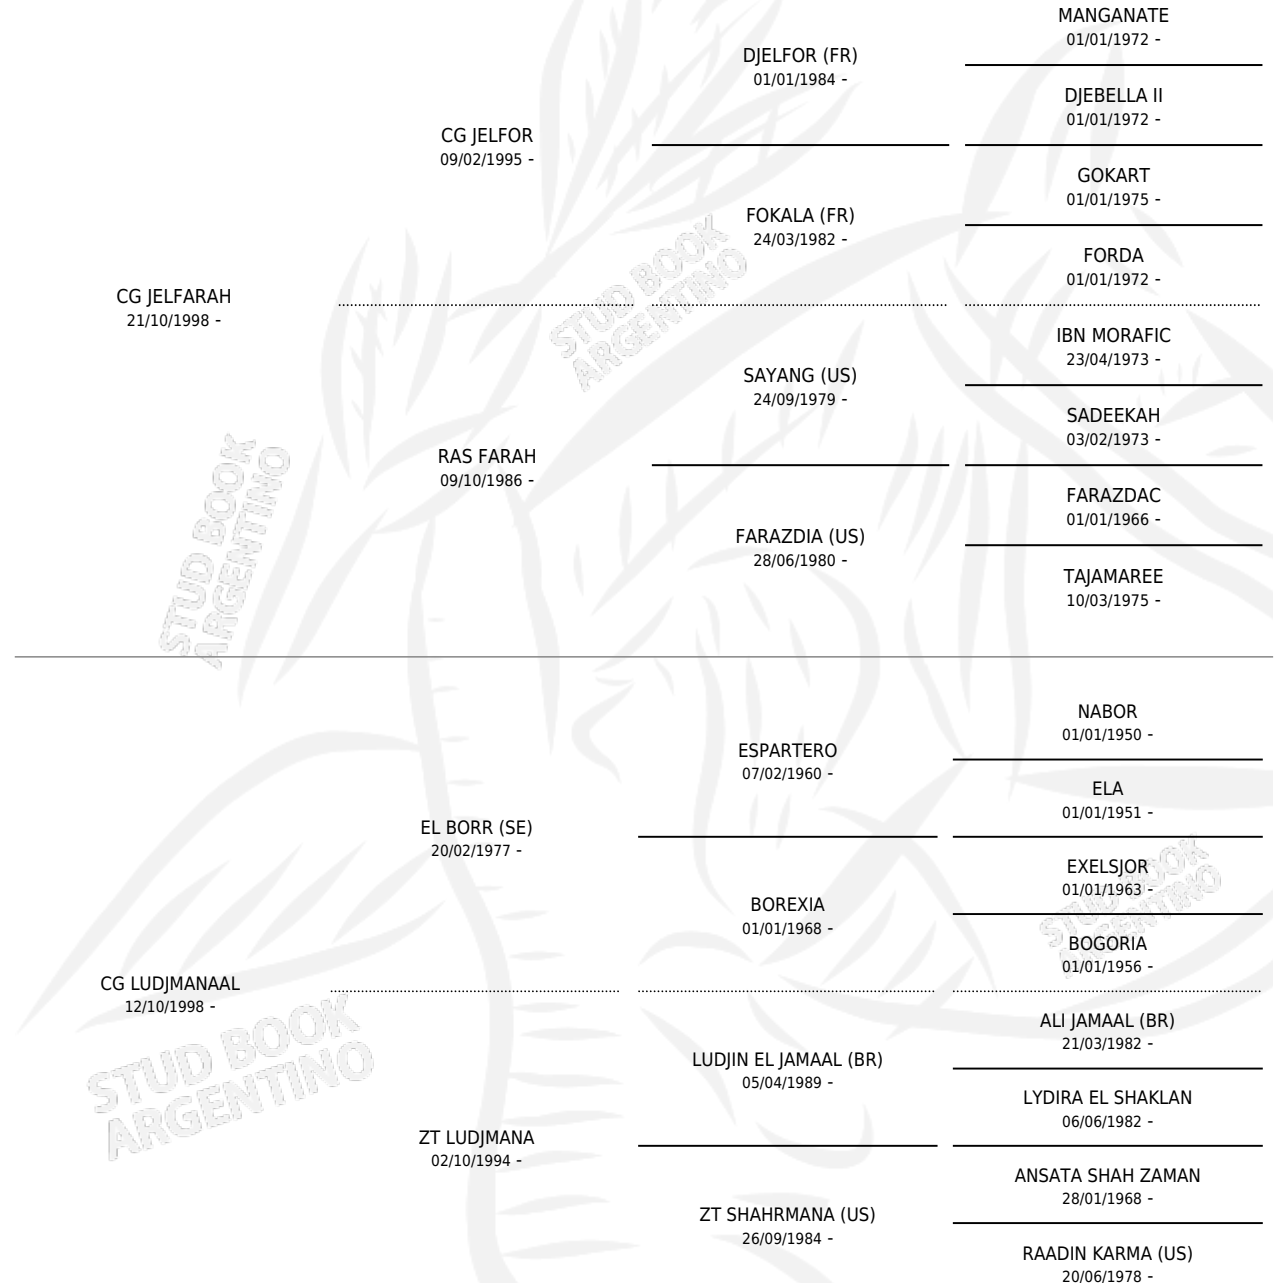

CG JELFALUDJMAN

por CG JELFARAH y CG LUDJMANAAL por EL BORR (SE)

Argentina · Macho · Zaino o Tordillo · AP · 21/09/2008
Familia · Volumen 40

ESTADO

TIPIFICACIÓN SANGUÍNEA	X
TIPIFICACIÓN POR ADN	X
PASAPORTE	X
IDENTIFICACIÓN POR MICROCHIP	X
REPRODUCTOR	X

Lugar de nacimiento: Coe Pora

Criador: Coe Pora

PEDIGREE

CG JELFALUDJMAN

Datos oficiales del Stud Book Argentino

Documento generado el 11/05/2026

studbook.org.ar