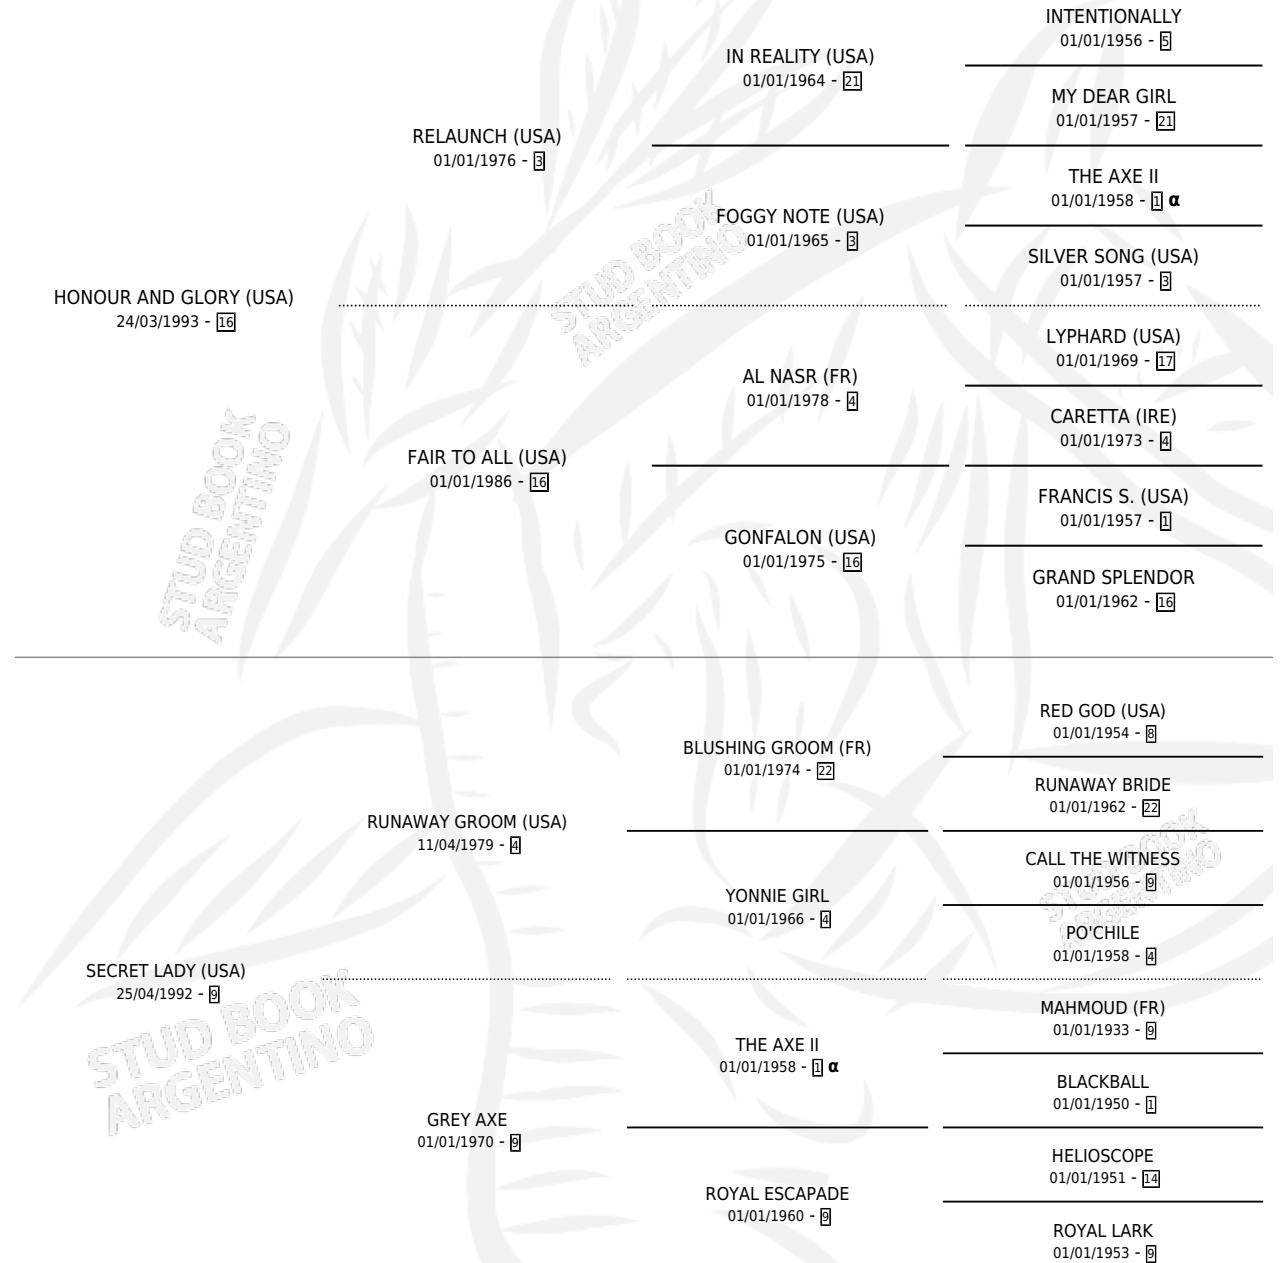

# HONORABLE SECRETO

por HONOUR AND GLORY (USA) y SECRET LADY (USA)  
por RUNAWAY GROOM (USA)

Argentina · Macho · Tordillo · SP · 18/10/2008  
Familia 9-e · Volumen 40

## ESTADO

TIPIFICACIÓN SANGUÍNEA	X
TIPIFICACIÓN POR ADN	✓
PASAPORTE	✓
IDENTIFICACIÓN POR MICROCHIP	✓
REPRODUCTOR	X

**Lugar de nacimiento:** De La Pomme

**Criador:** De La Pomme

## PEDIGREE

INBREEDING : α