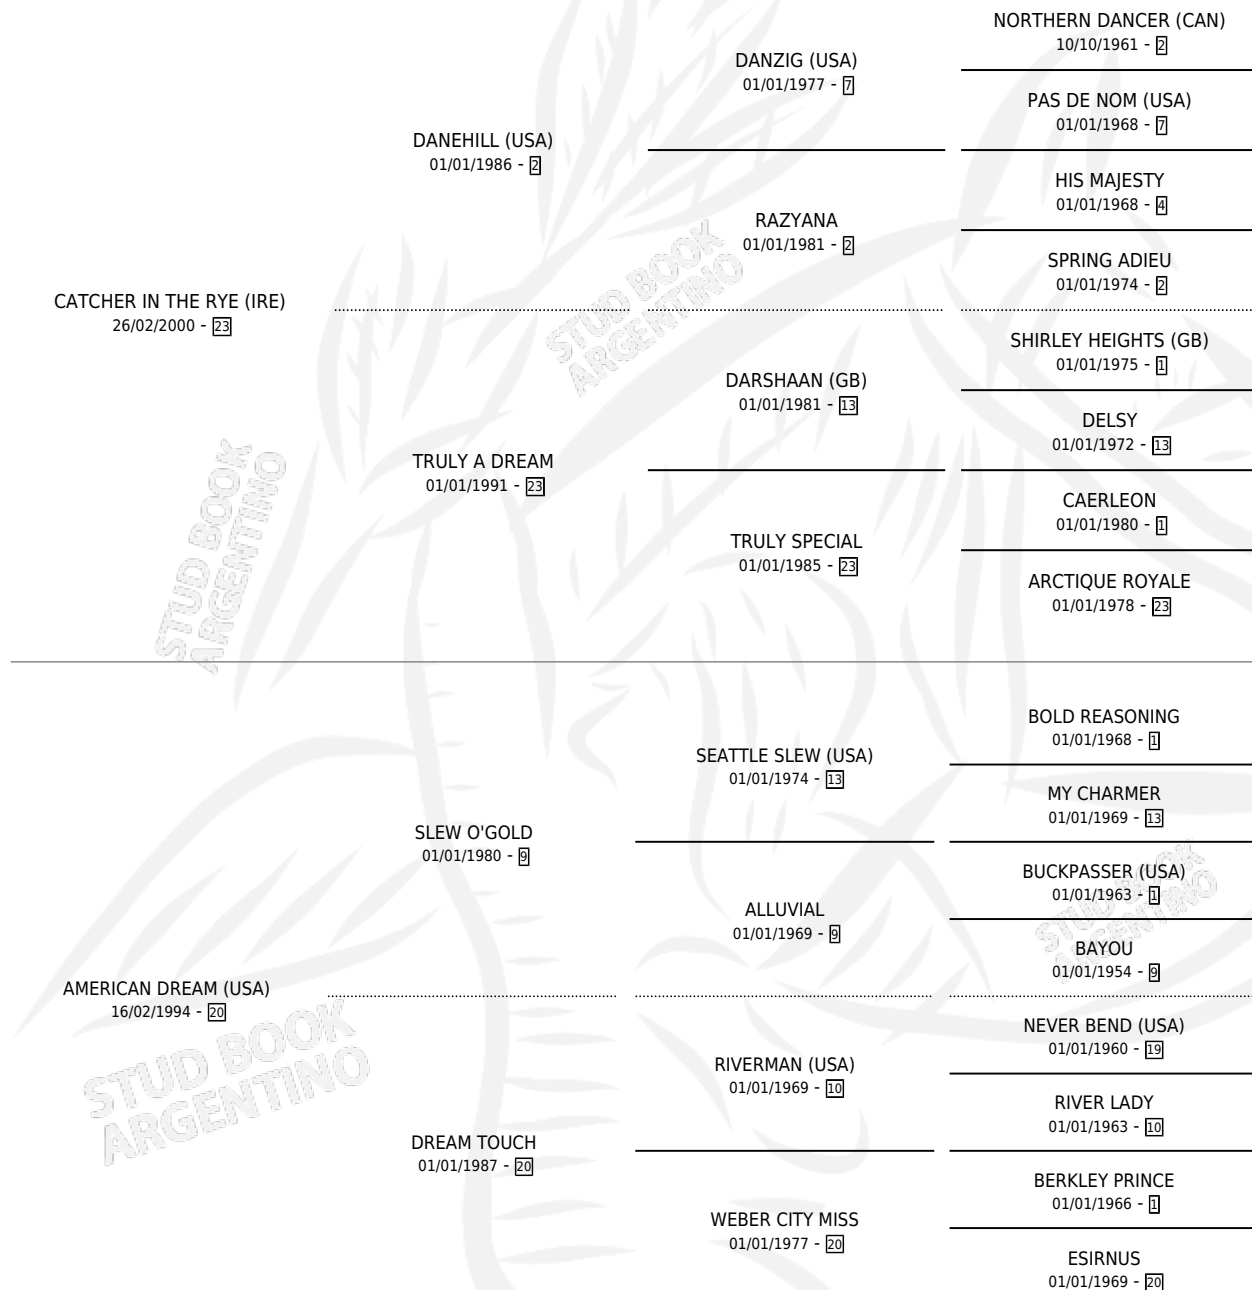

DREAMINGINTHERYE

por **CATCHER IN THE RYE (IRE)** y **AMERICAN DREAM (USA)** por **SLEW O'GOLD**

Argentina · Macho · Zaino · SP · 18/10/2008
Familia 20 · Volumen 40

ESTADO

TIPIFICACIÓN SANGUÍNEA	X
TIPIFICACIÓN POR ADN	X
PASAPORTE	X
IDENTIFICACIÓN POR MICROCHIP	X
REPRODUCTOR	X

Lugar de nacimiento: De La Pomme

Criador: De La Pomme

PEDIGREE

DREAMINGINTHERYE

Datos oficiales del Stud Book Argentino

Documento generado el 12/06/2026

studbook.org.ar