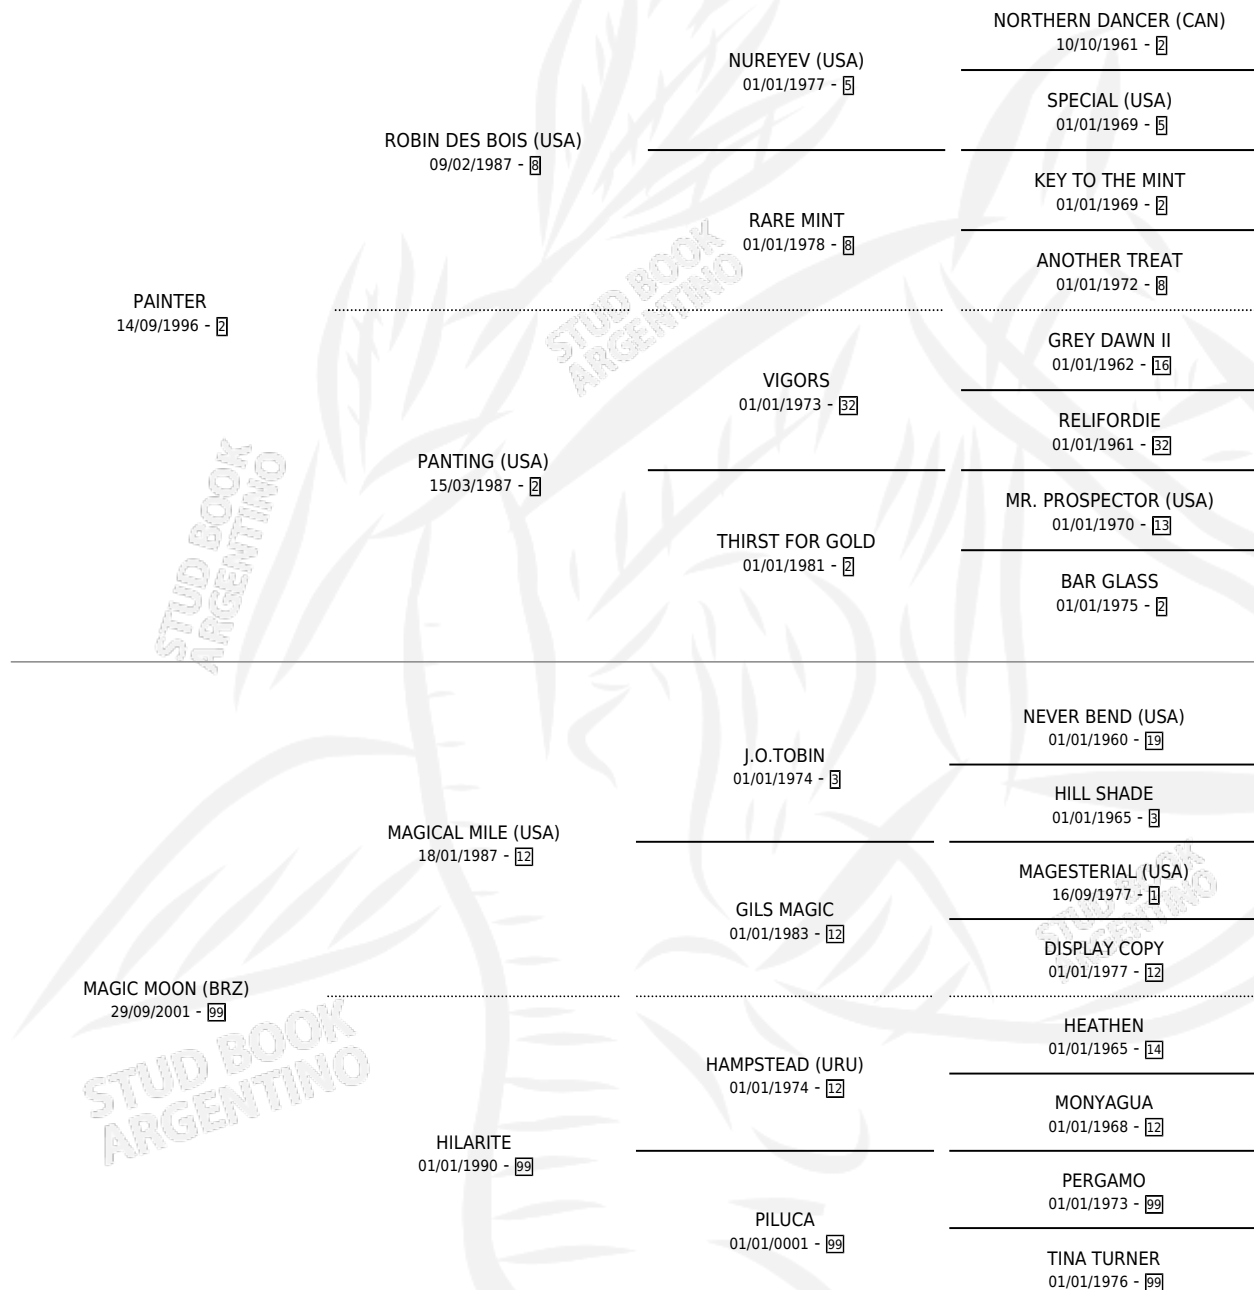

PINTOR MAGICO

por PAINTER y MAGIC MOON (BRZ) por MAGICAL MILE (USA)

Argentina · Macho · Zaino · SP · 16/10/2008
Familia 99 · Volumen 40

ESTADO

TIPIFICACIÓN SANGUÍNEA	X
TIPIFICACIÓN POR ADN	✓
PASAPORTE	✓
IDENTIFICACIÓN POR MICROCHIP	✓
REPRODUCTOR	X

Lugar de nacimiento: De La Pomme
Criador: Sin dato

PEDIGREE

CAMPAÑA

Solo carreras oficiales de Argentina

POR EDAD

EDAD	CC	1°	2°	3°	4°	5°	NP	CLC	CLG	CLCG1	CLGG1	IMPORTE	GANANCIA / CC
3 AÑOS	1	0	0	0	0	0	1	0	0	0	0	\$0	\$0
TOTALES	1	0	0	0	0	0	1	0	0	0	0	\$0	\$0
%		0.0%	0.0%	0.0%	0.0%	0.0%	100%	0.0%	0.0%	0.0%	0.0%		