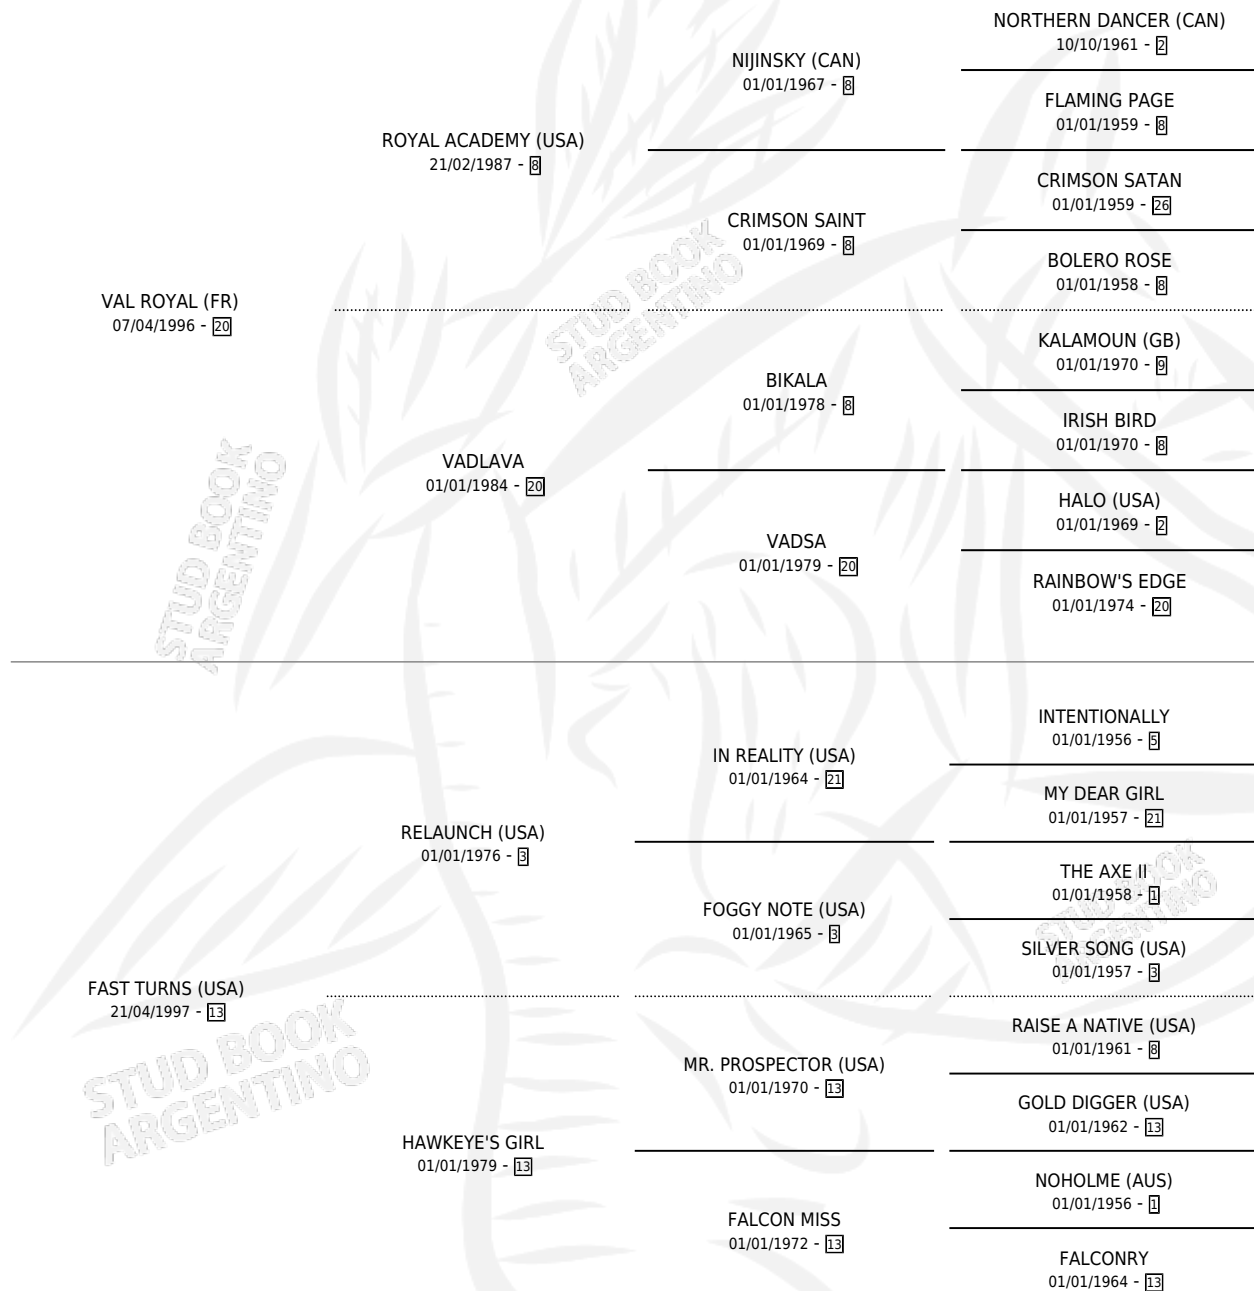

DOBLE GIRO

por VAL ROYAL (FR) y FAST TURNS (USA) por RELAUNCH (USA)

Argentina · Macho · Tordillo · SP · 14/10/2008
Familia 13 · Volumen 40

ESTADO

TIPIFICACIÓN SANGUÍNEA	X
TIPIFICACIÓN POR ADN	✓
PASAPORTE	✓
IDENTIFICACIÓN POR MICROCHIP	✓
REPRODUCTOR	X

Lugar de nacimiento: De La Pomme

Criador: De La Pomme

PEDIGREE

CAMPAÑA

Solo carreras oficiales de Argentina

POR EDAD

EDAD	CC	1°	2°	3°	4°	5°	NP	CLC	CLG	CLCG1	CLGG1	IMPORTE	GANANCIA / CC
4 AÑOS	8	0	0	0	3	0	5	0	0	0	0	\$9,510	\$1,189
5 AÑOS	7	1	1	2	0	0	3	0	0	0	0	\$52,200	\$7,457
6 AÑOS	5	1	0	0	0	0	4	0	0	0	0	\$25,000	\$5,000
TOTALES	20	2	1	2	3	0	12	0	0	0	0	\$86,710	\$4,336
%		10.0%	5.0%	10.0%	15.0%	0.0%	60.0%	0.0%	0.0%	0.0%	0.0%		