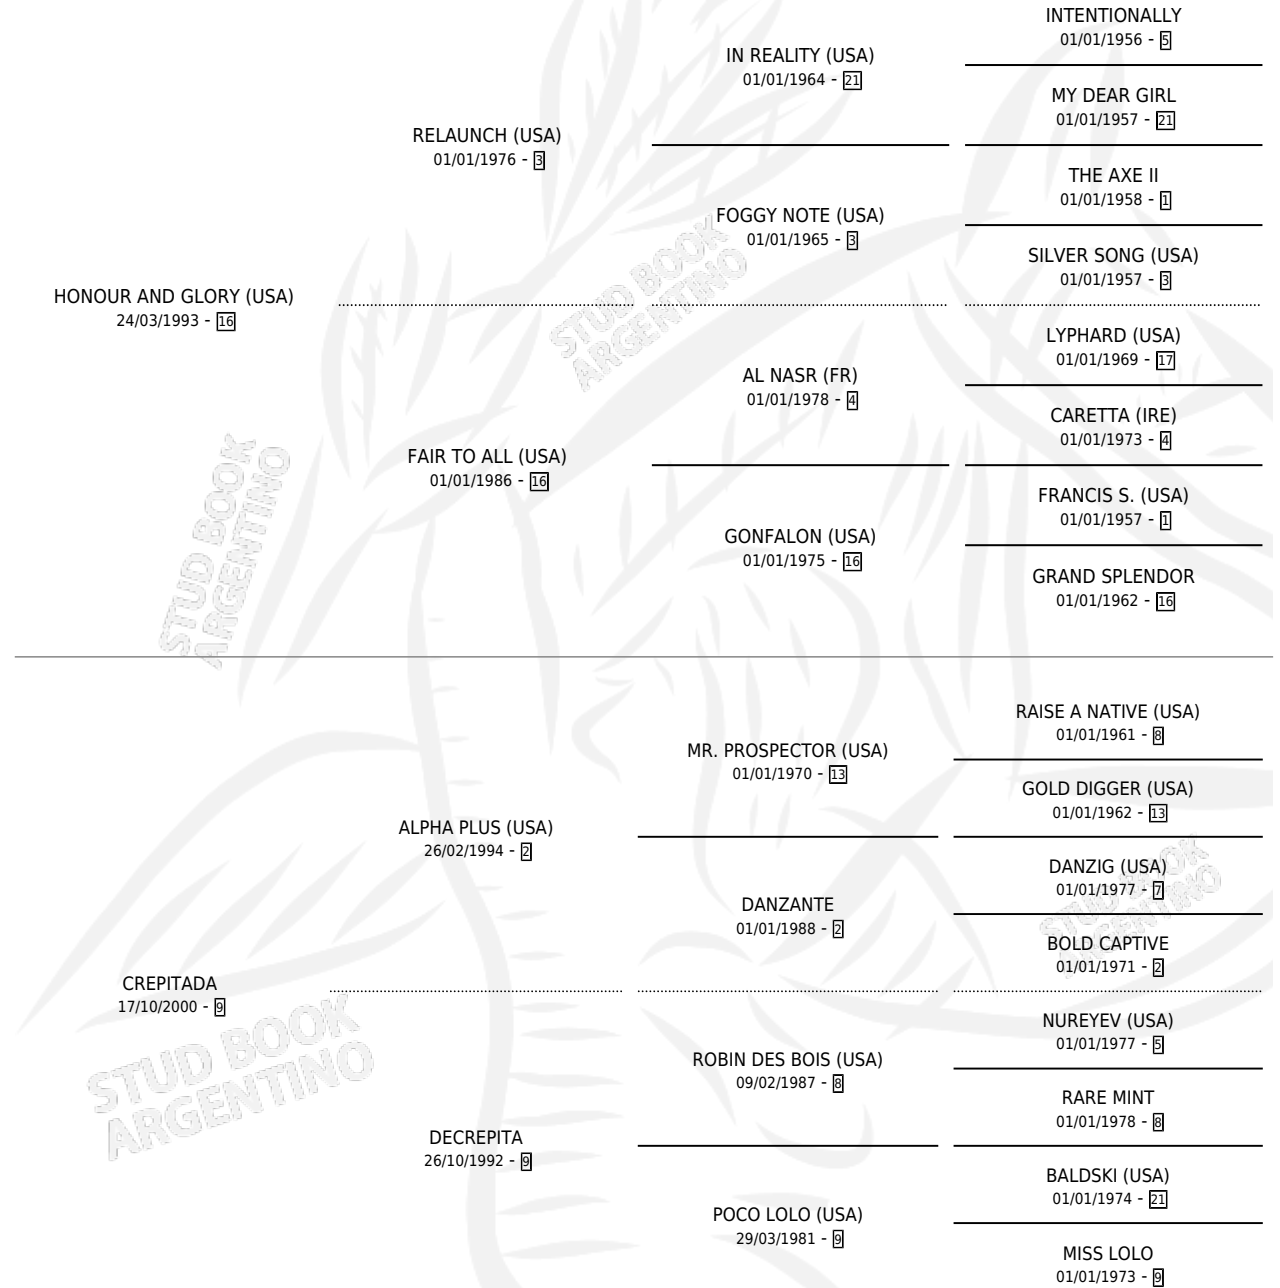

IMPERIAL GLORY

por HONOUR AND GLORY (USA) y CREPITADA por ALPHA PLUS (USA)

Argentina · Hembra · Zaino · SP · 07/10/2008
Familia 9-b · Volumen 40

ESTADO

TIPIFICACIÓN SANGUÍNEA	X
TIPIFICACIÓN POR ADN	✓
PASAPORTE	✓
IDENTIFICACIÓN POR MICROCHIP	✓
REPRODUCTOR	X

Lugar de nacimiento: De La Pomme
Criador: De La Pomme

PEDIGREE

CAMPAÑA

Solo carreras oficiales de Argentina

POR EDAD

EDAD	CC	1°	2°	3°	4°	5°	NP	CLC	CLG	CLCG1	CLGG1	IMPORTE	GANANCIA / CC
2 AÑOS	1	0	0	1	0	0	0	0	0	0	0	\$8,800	\$8,800
3 AÑOS	7	1	2	2	1	1	0	0	0	0	0	\$96,700	\$13,814
4 AÑOS	9	1	1	0	0	2	5	0	0	0	0	\$74,210	\$8,246
5 AÑOS	3	1	0	1	0	0	1	0	0	0	0	\$37,000	\$12,333
TOTALES	20	3	3	4	1	3	6	0	0	0	0	\$216,710	\$10,836
%		15.0%	15.0%	20.0%	5.0%	15.0%	30.0%	0.0%	0.0%	0.0%	0.0%		

Ganadora de 3 carreras en Palermo - \$216,710, a los 3,4 y 5 años.

POR DISTANCIA

HIPODROMO	CC	1°	2°	3°	4°	5°	NP	CLC	CLG	CLCG1	CLGG1	IMPORTE
PALERMO	9	3	1	2	0	0	3	0	0	0	0	\$154,400
1400 MTS	4	1	0	1	0	0	2	0	0	0	0	\$55,200
1600 MTS	5	2	1	1	0	0	1	0	0	0	0	\$99,200
SAN ISIDRO	10	0	2	2	1	3	2	0	0	0	0	\$62,310
1400 MTS	3	0	1	0	0	2	0	0	0	0	0	\$21,960
1600 MTS	3	0	1	0	0	0	2	0	0	0	0	\$18,450
1200 MTS	4	0	0	2	1	1	0	0	0	0	0	\$21,900
LA PLATA	1	0	0	0	0	0	0	0	0	0	0	\$0
1400 MTS	1	0	0	0	0	0	0	0	0	0	0	\$0