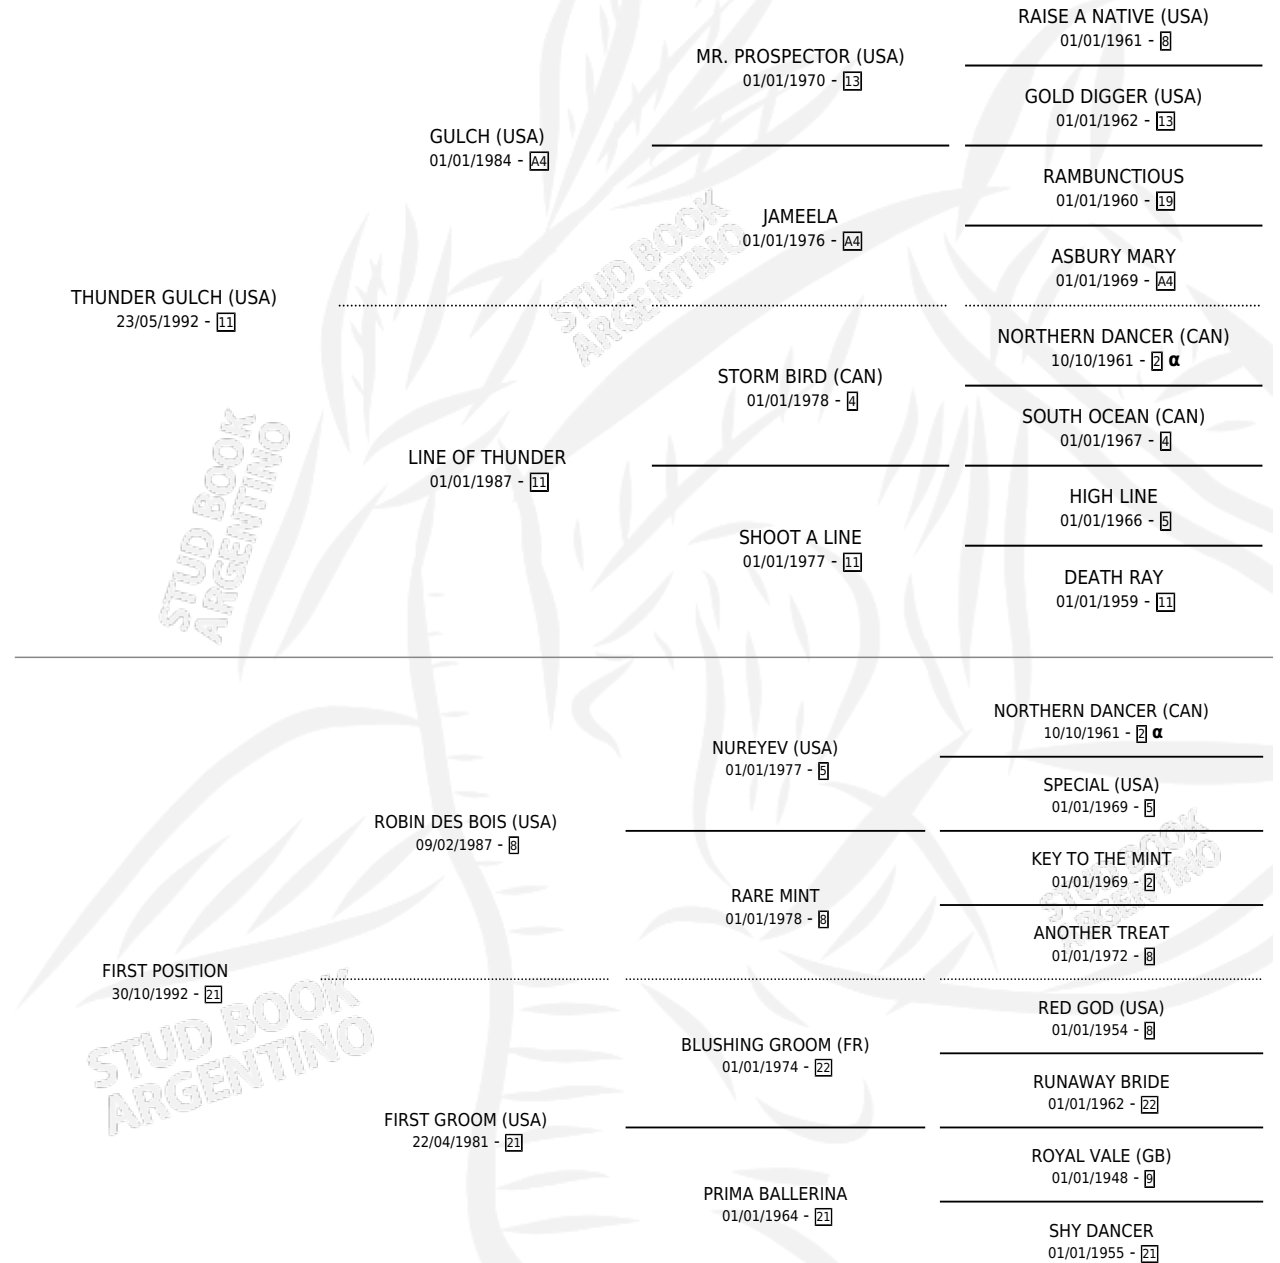

SOYELPRIMERO

por THUNDER GULCH (USA) y FIRST POSITION por ROBIN DES BOIS (USA)

Argentina · Macho · Alazan · SP · 03/10/2008
Familia 21-a · Volumen 40

ESTADO

TIPIFICACIÓN SANGUÍNEA	X
TIPIFICACIÓN POR ADN	✓
PASAPORTE	✓
IDENTIFICACIÓN POR MICROCHIP	✓
REPRODUCTOR	X

Lugar de nacimiento: De La Pomme
Criador: De La Pomme

PEDIGREE

INBREEDING : α

CAMPAÑA

Solo carreras oficiales de Argentina

POR EDAD

EDAD	CC	1°	2°	3°	4°	5°	NP	CLC	CLG	CLCG1	CLGG1	IMPORTE	GANANCIA / CC
2 AÑOS	2	0	0	1	0	0	1	0	0	0	0	\$8,400	\$4,200
3 AÑOS	1	0	0	0	0	0	1	0	0	0	0	\$0	\$0
4 AÑOS	6	1	0	0	2	0	3	0	0	0	0	\$41,090	\$6,848
5 AÑOS	4	0	0	1	0	0	3	0	0	0	0	\$6,250	\$1,563
TOTALES	13	1	0	2	2	0	8	0	0	0	0	\$55,740	\$4,288
%		7.7%	0.0%	15.4%	15.4%	0.0%	61.5%	0.0%	0.0%	0.0%	0.0%		

Ganador en San Isidro - \$55,740, a los 4 años.

POR DISTANCIA

HIPODROMO	CC	1°	2°	3°	4°	5°	NP	CLC	CLG	CLCG1	CLGG1	IMPORTE
LA PLATA	4	0	0	0	1	0	3	0	0	0	0	\$5,250
1100 MTS	2	0	0	0	1	0	1	0	0	0	0	\$3,750
1000 MTS	2	0	0	0	0	0	2	0	0	0	0	\$1,500
SAN ISIDRO	3	1	0	1	0	0	1	0	0	0	0	\$38,250
1100 MTS	2	0	0	1	0	0	1	0	0	0	0	\$6,250
1000 MTS	1	1	0	0	0	0	0	0	0	0	0	\$32,000
PALERMO	6	0	0	1	1	0	4	0	0	0	0	\$12,240
1000 MTS	6	0	0	1	1	0	4	0	0	0	0	\$12,240