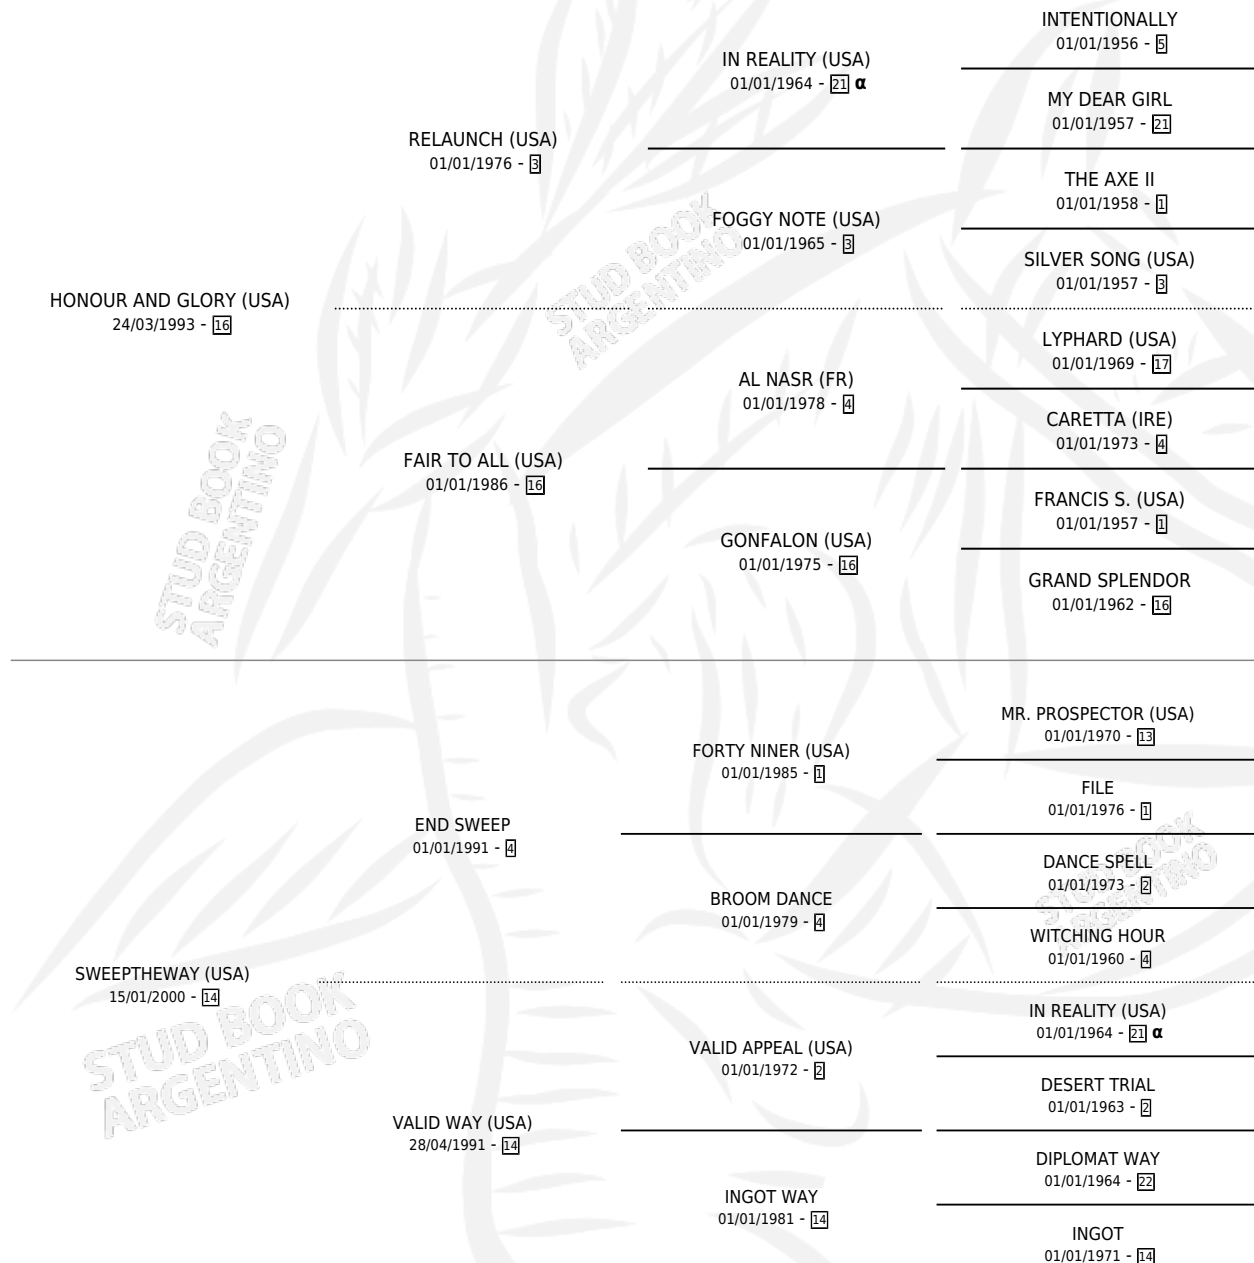

SWEPTHEGLORY

por HONOUR AND GLORY (USA) y SWEPTHEWAY (USA)
por END SWEEP

Argentina · Hembra · Zaino · SP · 21/09/2008
Familia 14-f · Volumen 40

ESTADO

TIPIFICACIÓN SANGUÍNEA	X
TIPIFICACIÓN POR ADN	✓
PASAPORTE	✓
IDENTIFICACIÓN POR MICROCHIP	✓
REPRODUCTOR	✓

Lugar de nacimiento: De La Pomme
Criador: De La Pomme

~

HIJOS

	MACHOS	HEMBRAS
4 NACIERON	3	1
2 CORRIERON	1	1
1 GANARON	1	0
0 GANADORES CL	0 GANADORES GR	0 GANADORES G1

PEDIGREE

INBREEDING : α