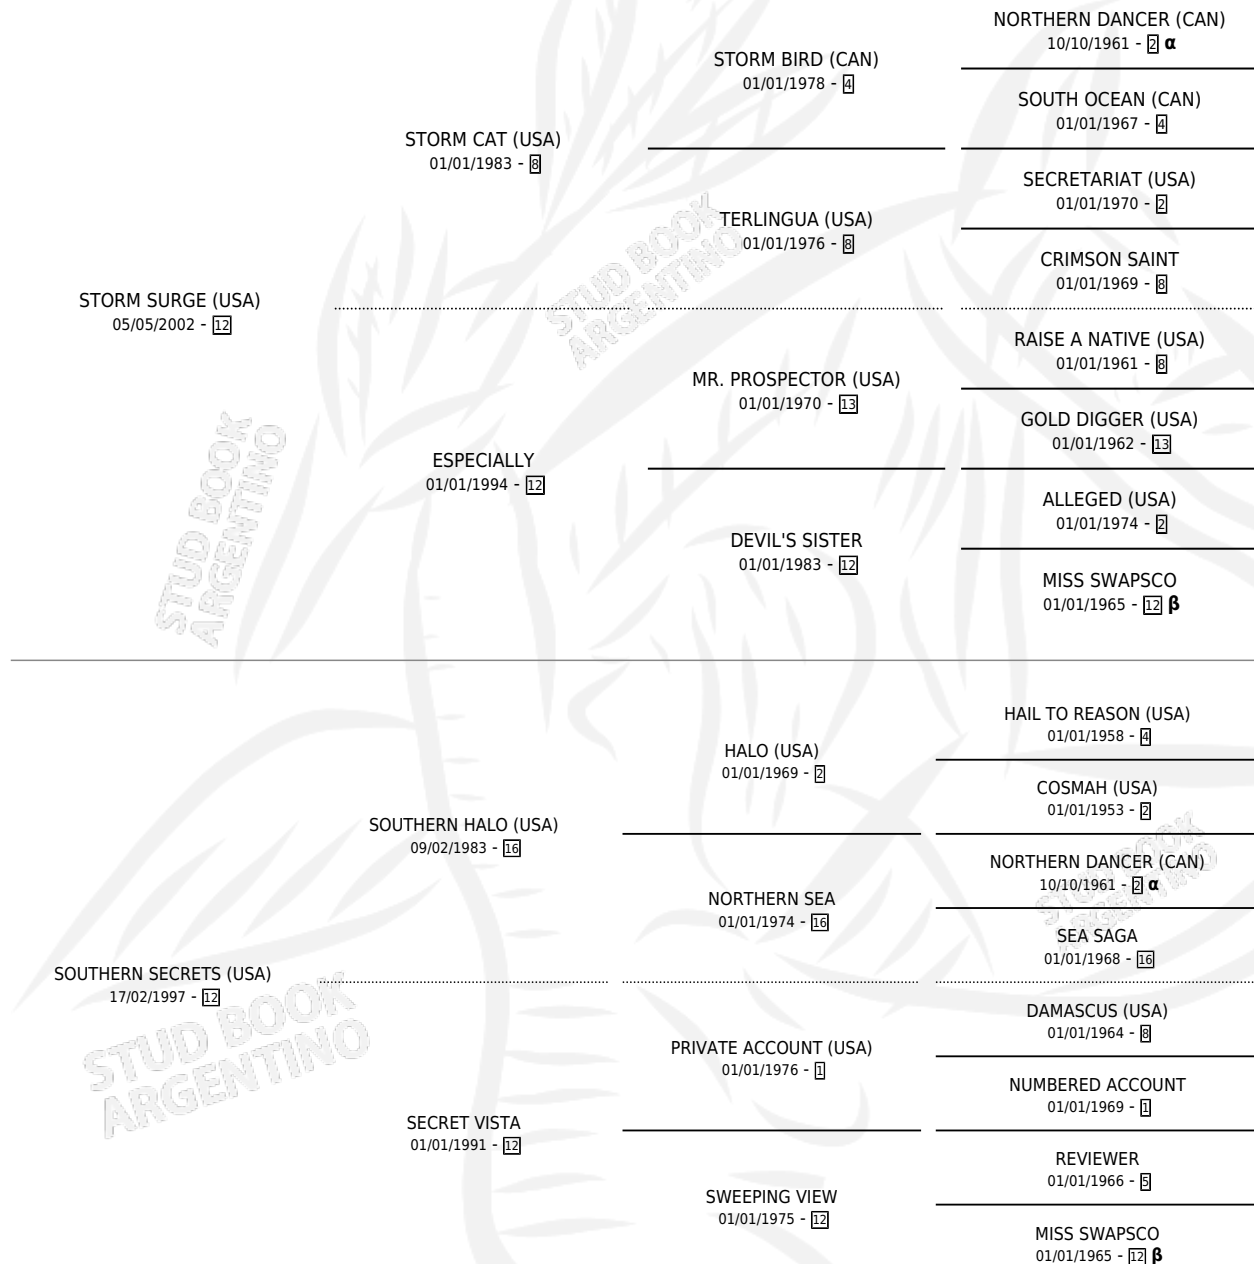

STORM SECRETS

por **STORM SURGE (USA)** y **SOUTHERN SECRETS (USA)**
por **SOUTHERN HALO (USA)**

Argentina · Hembra · Alazan · SP · 18/09/2008
Familia 12-c · Volumen 40

ESTADO

TIPIFICACIÓN SANGUÍNEA	X
TIPIFICACIÓN POR ADN	✓
PASAPORTE	✓
IDENTIFICACIÓN POR MICROCHIP	✓
REPRODUCTOR	✓

Lugar de nacimiento: De La Pomme
Criador: De La Pomme

~

HIJOS

	MACHOS	HEMBRAS
5 NACIERON	0	5
4 CORRIERON	0	4

SIN ACTUACIONES

PEDIGREE

INBREEDING : **α,β**

CAMPAÑA

Solo carreras oficiales de Argentina

POR EDAD

EDAD	CC	1°	2°	3°	4°	5°	NP	CLC	CLG	CLCG1	CLGG1	IMPORTE	GANANCIA / CC
2 AÑOS	7	1	1	0	1	2	2	1	0	1	0	\$67,950	\$9,707
3 AÑOS	3	0	0	0	0	0	3	0	0	0	0	\$0	\$0
TOTALES	10	1	1	0	1	2	5	1	0	1	0	\$67,950	\$6,795
%		10.0%	10.0%	0.0%	10.0%	20.0%	50.0%	10.0%	0.0%	100%	0.0%		