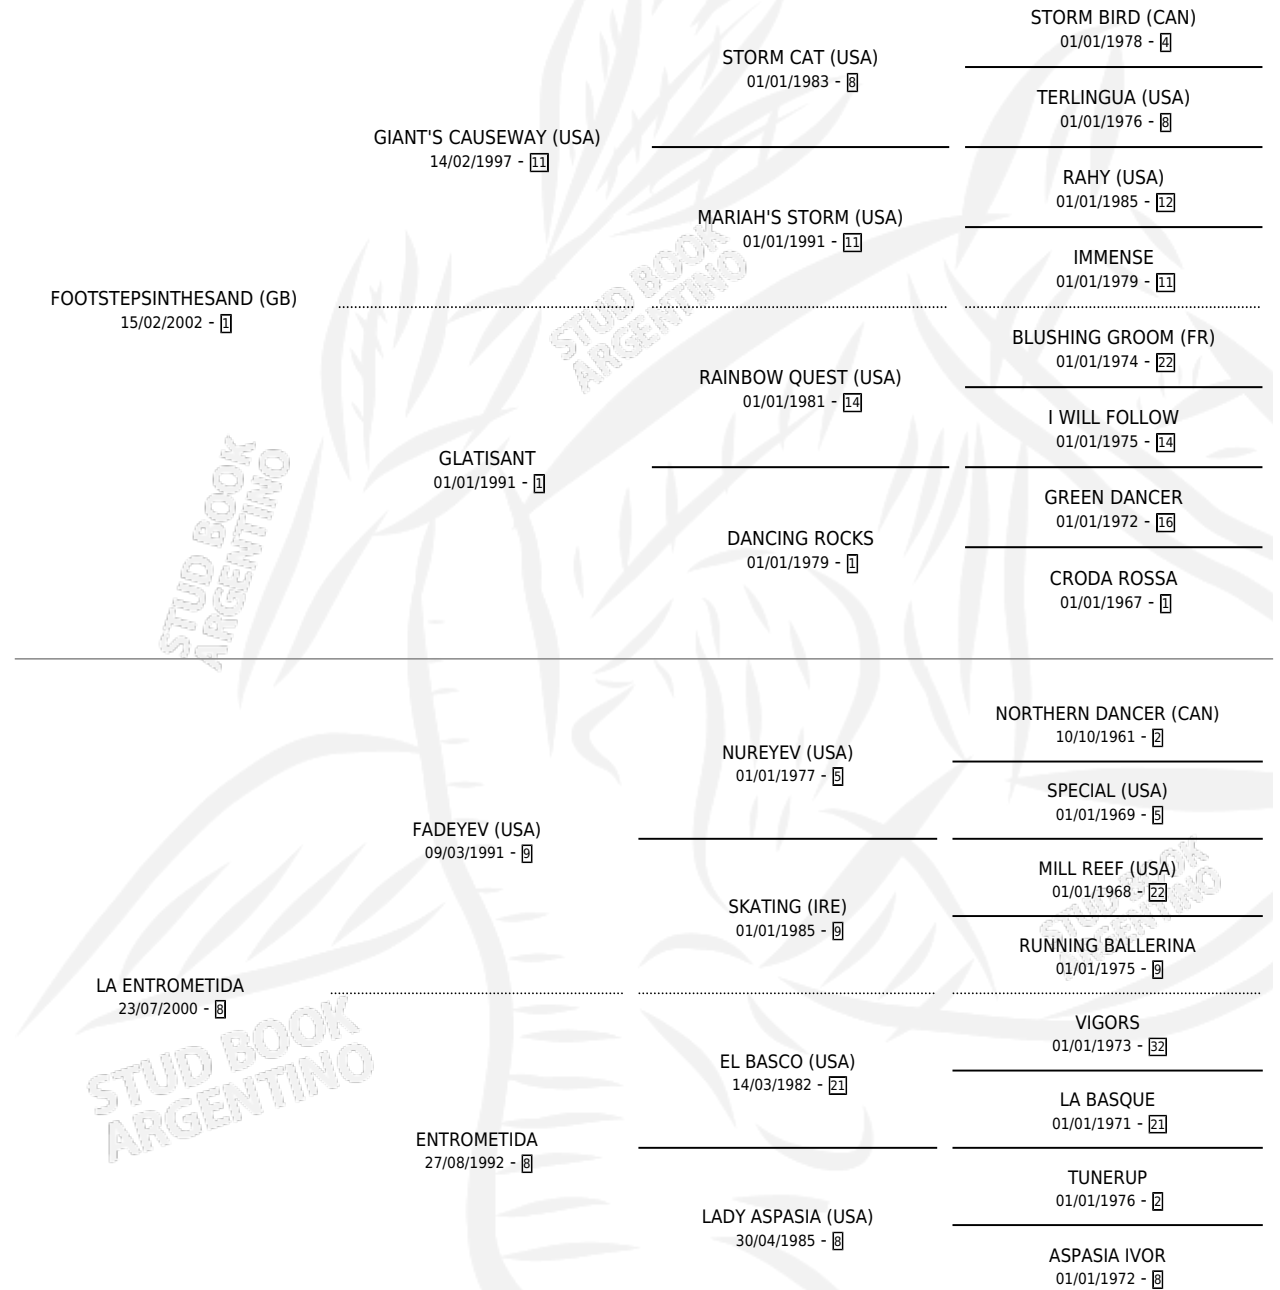

INTRUSIVE BOY

por FOOTSTEPSINTHESAND (GB) y LA ENTROMETIDA por FADEYEV (USA)

Argentina · Macho · Alazan · SP · 14/09/2008
Familia 8-j · Volumen 40

ESTADO

TIPIFICACIÓN SANGUÍNEA	X
TIPIFICACIÓN POR ADN	✓
PASAPORTE	✓
IDENTIFICACIÓN POR MICROCHIP	✓
REPRODUCTOR	X

Lugar de nacimiento: De La Pomme
Criador: De La Pomme

PEDIGREE

EXPORTACIÓN / IMPORTACIÓN

FECHA	MOVIMIENTO	PAÍS
04/08/2011	EXPORTADO	SINGAPUR

INTRUSIVE BOY

Datos oficiales del Stud Book Argentino

Documento generado el 06/05/2026