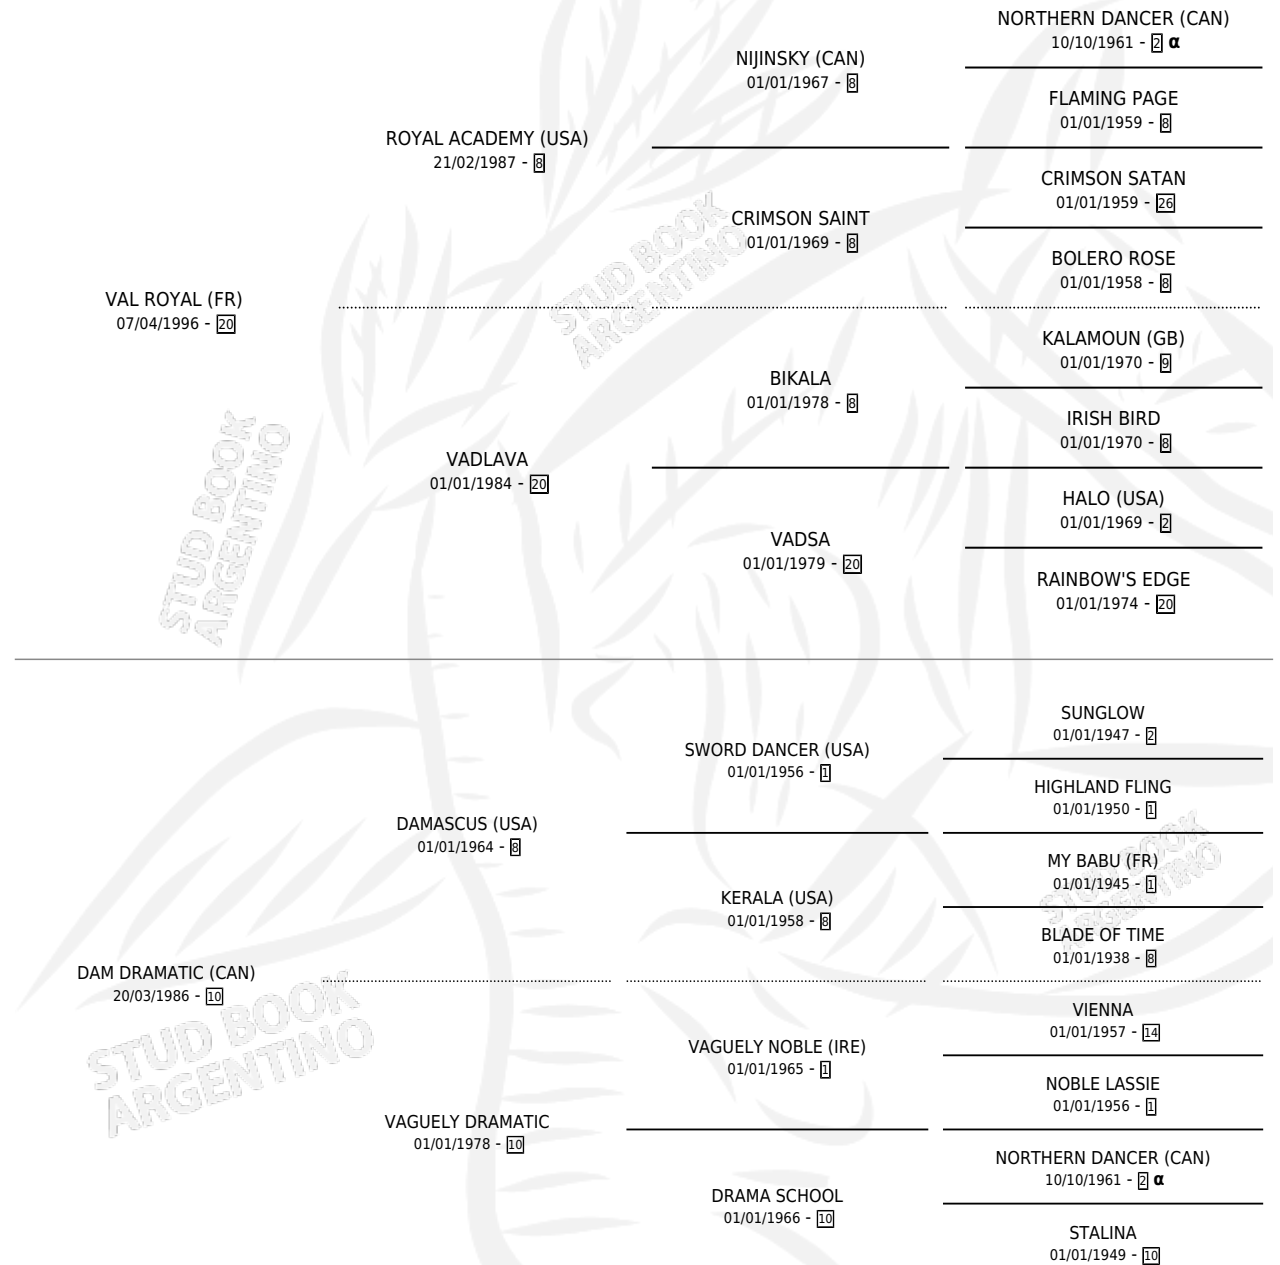

ROYAL VALET

por VAL ROYAL (FR) y DAM DRAMATIC (CAN) por
DAMASCUS (USA)

Argentina · Macho · Zaino · SP · 14/09/2008
Familia 10-e · Volumen 40

ESTADO

TIPIFICACIÓN SANGUÍNEA	X
TIPIFICACIÓN POR ADN	✓
PASAPORTE	✓
IDENTIFICACIÓN POR MICROCHIP	✓
REPRODUCTOR	X

Lugar de nacimiento: De La Pomme
Criador: De La Pomme

PEDIGREE

INBREEDING : α