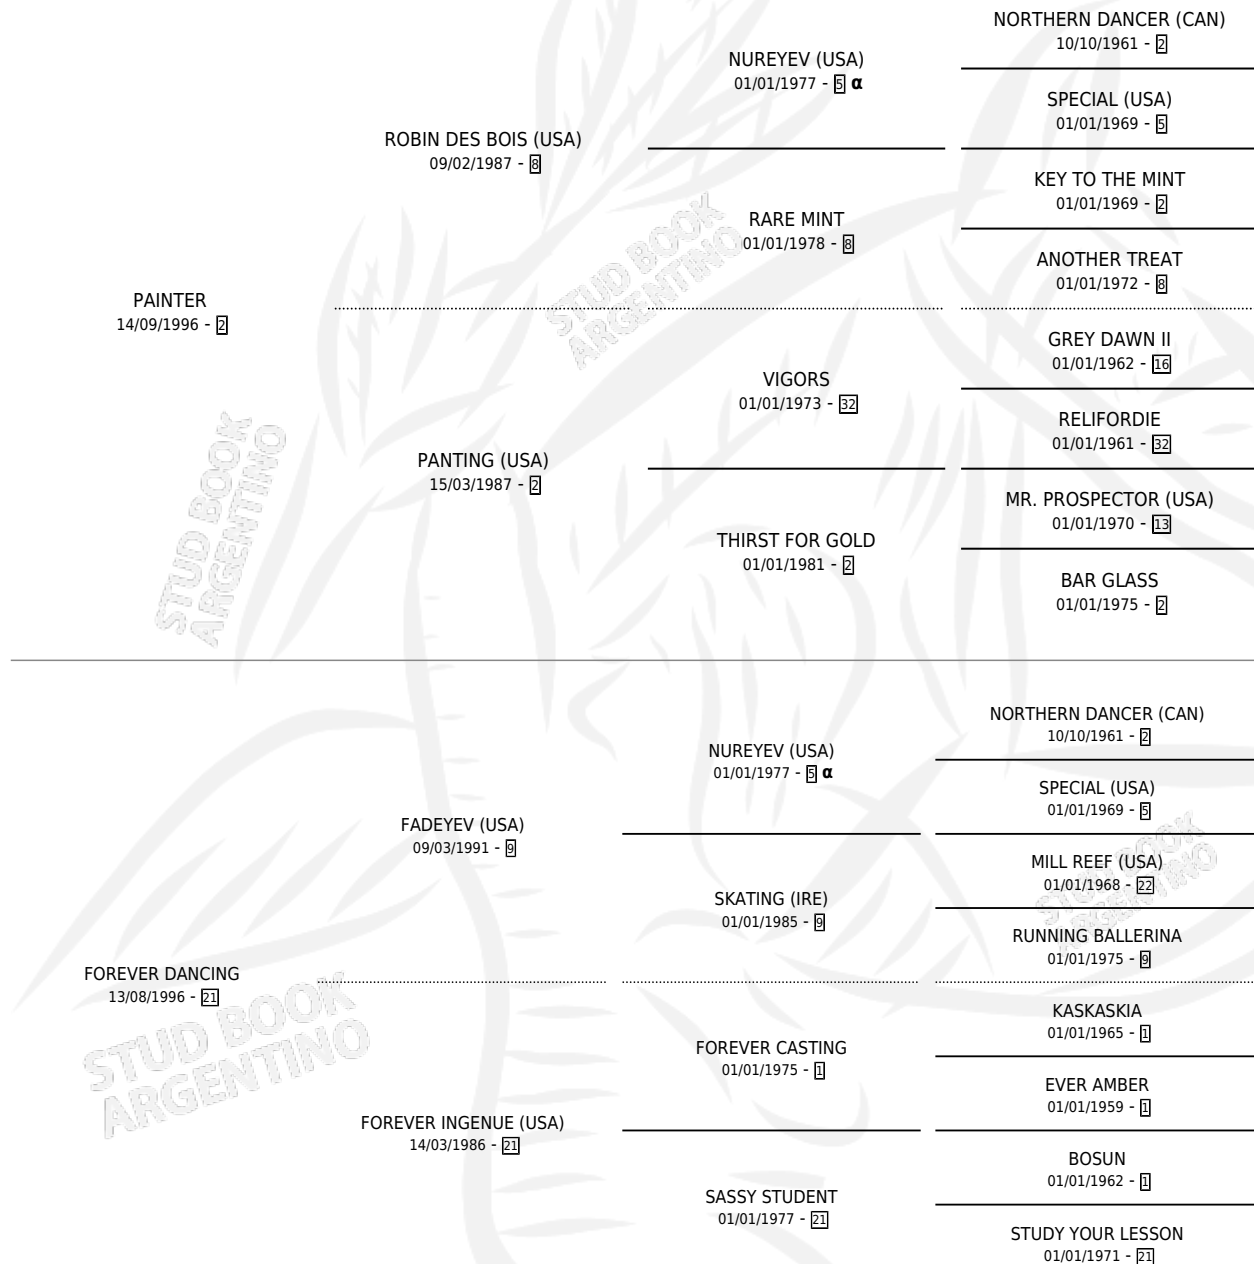

PINTADA FOREVER

por PAINTER y FOREVER DANCING por FADEYEV (USA)

Argentina · Hembra · Zaino · SP · 13/09/2008
Familia 21 · Volumen 40

ESTADO

TIPIFICACIÓN SANGUÍNEA	X
TIPIFICACIÓN POR ADN	✓
PASAPORTE	✓
IDENTIFICACIÓN POR MICROCHIP	✓
REPRODUCTOR	✓

Lugar de nacimiento: De La Pomme

Criador: De La Pomme

~

HIJOS

	MACHOS	HEMBRAS
4 NACIERON	2	2
2 CORRIERON	1	1
1 GANARON	1	0
0 GANADORES CL	0 GANADORES GR	0 GANADORES G1

PEDIGREE

INBREEDING : α

CAMPAÑA

Solo carreras oficiales de Argentina

POR EDAD

EDAD	CC	1°	2°	3°	4°	5°	NP	CLC	CLG	CLCG1	CLGG1	IMPORTE	GANANCIA / CC
3 AÑOS	9	1	1	1	3	1	2	0	0	0	0	\$64,350	\$7,150
4 AÑOS	4	1	0	0	0	0	3	0	0	0	0	\$26,000	\$6,500
TOTALES	13	2	1	1	3	1	5	0	0	0	0	\$90,350	\$6,950
%		15.4%	7.7%	7.7%	23.1%	7.7%	38.5%	0.0%	0.0%	0.0%	0.0%		

Ganadora de 2 carreras en Palermo - \$90,350, a los 3 y 4 años.

POR DISTANCIA

HIPODROMO	CC	1°	2°	3°	4°	5°	NP	CLC	CLG	CLCG1	CLGG1	IMPORTE
LA PLATA	5	0	1	0	1	0	3	0	0	0	0	\$15,000
1100 MTS	3	0	0	0	1	0	2	0	0	0	0	\$3,750
1200 MTS	1	0	0	0	0	0	1	0	0	0	0	\$0
1000 MTS	1	0	1	0	0	0	0	0	0	0	0	\$11,250
PALERMO	8	2	0	1	2	1	2	0	0	0	0	\$75,350
1000 MTS	8	2	0	1	2	1	2	0	0	0	0	\$75,350