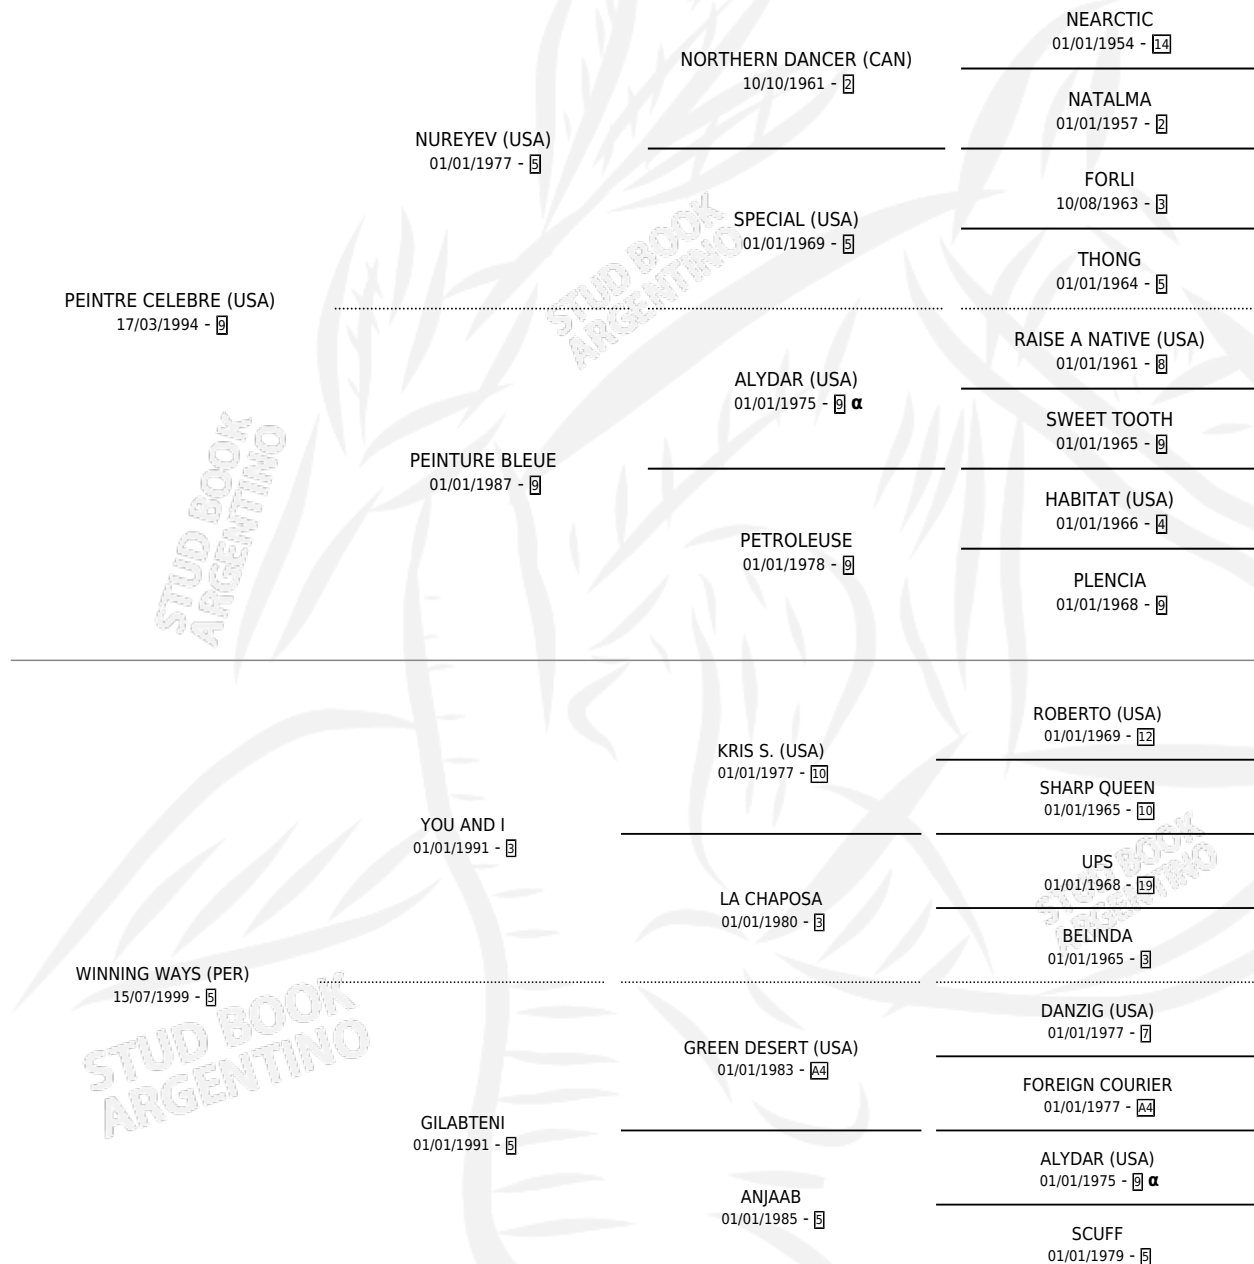

PICASSO

por PEINTRE CELEBRE (USA) y WINNING WAYS (PER) por YOU AND I

Argentina · Macho · Zaino Colorado · SP · 11/07/2008
Familia 5-h · Volumen 40

ESTADO

TIPIFICACIÓN SANGUÍNEA	X
TIPIFICACIÓN POR ADN	✓
PASAPORTE	✓
IDENTIFICACIÓN POR MICROCHIP	✓
REPRODUCTOR	X

Lugar de nacimiento: De La Pomme

Criador: De La Pomme

PEDIGREE

INBREEDING : α

CAMPAÑA

Solo carreras oficiales de Argentina

POR EDAD

EDAD	CC	1°	2°	3°	4°	5°	NP	CLC	CLG	CLCG1	CLGG1	IMPORTE	GANANCIA / CC
2 AÑOS	4	0	0	0	0	1	3	0	0	0	0	\$4,740	\$1,185
3 AÑOS	6	1	1	0	0	1	3	0	0	0	0	\$52,840	\$8,807
4 AÑOS	1	0	0	0	0	0	1	1	0	0	0	\$0	\$0
TOTALES	11	1	1	0	0	2	7	1	0	0	0	\$57,580	\$5,235
%		9.1%	9.1%	0.0%	0.0%	18.2%	63.6%	9.1%	0.0%	0.0%	0.0%		

Ganador en La Plata - \$57,580, a los 3 años.

POR DISTANCIA

HIPODROMO	CC	1°	2°	3°	4°	5°	NP	CLC	CLG	CLCG1	CLGG1	IMPORTE
LA PUNTA	1	0	0	0	0	0	1	0	0	0	0	\$0
1800 MTS	1	0	0	0	0	0	1	0	0	0	0	\$0
LA PLATA	7	1	1	0	0	1	4	0	0	0	0	\$56,330
1400 MTS	3	1	0	0	0	0	2	0	0	0	0	\$38,920
1200 MTS	1	0	1	0	0	0	0	0	0	0	0	\$11,250
1100 MTS	2	0	0	0	0	0	2	0	0	0	0	\$3,000
1300 MTS	1	0	0	0	0	1	0	0	0	0	0	\$3,160
SAN ISIDRO	3	0	0	0	0	1	2	0	0	0	0	\$1,250
1200 MTS	1	0	0	0	0	1	0	0	0	0	0	\$1,250
1600 MTS	1	0	0	0	0	0	1	0	0	0	0	\$0
1400 MTS	1	0	0	0	0	0	1	0	0	0	0	\$0