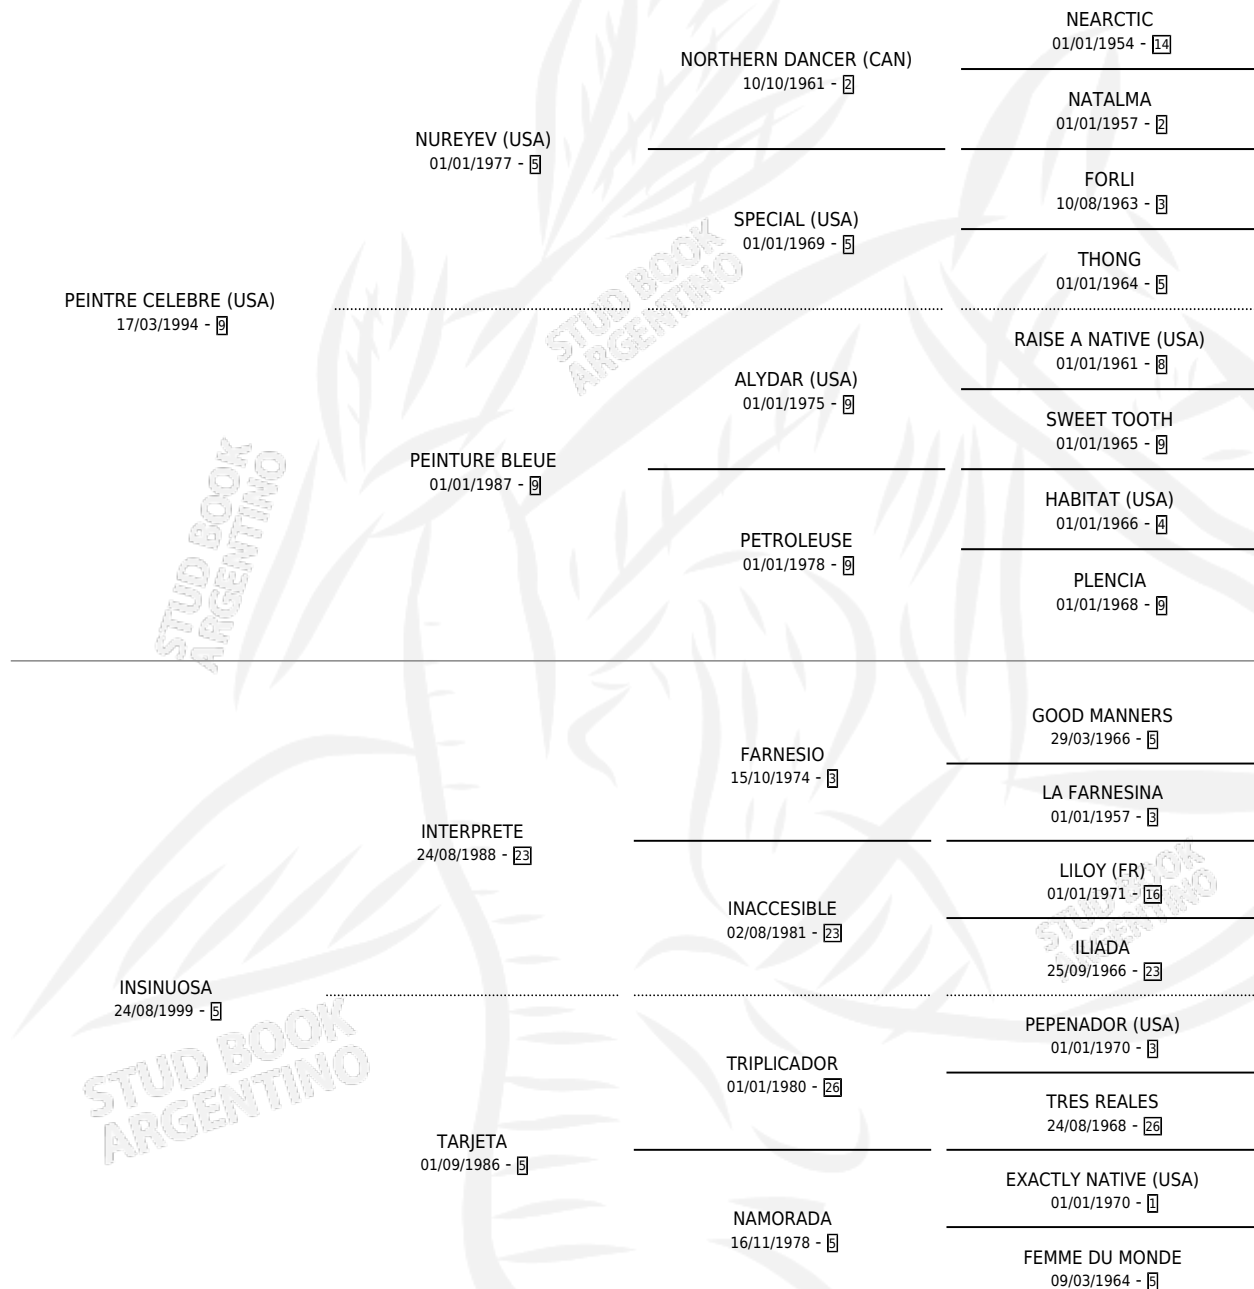

LEONARDO DA VINCI

por PEINTRE CELEBRE (USA) y INSINUOSA por INTERPRETE

Argentina · Macho · Alazan · SP · 10/07/2008
Familia 5-c · Volumen 40

ESTADO

TIPIFICACIÓN SANGUÍNEA	X
TIPIFICACIÓN POR ADN	✓
PASAPORTE	✓
IDENTIFICACIÓN POR MICROCHIP	✓
REPRODUCTOR	X

Lugar de nacimiento: De La Pomme

Criador: Sin dato

PEDIGREE

CAMPAÑA

Solo carreras oficiales de Argentina

POR EDAD

EDAD	CC	1°	2°	3°	4°	5°	NP	CLC	CLG	CLCG1	CLGG1	IMPORTE	GANANCIA / CC
3 AÑOS	3	0	0	0	0	1	2	0	0	0	0	\$5,220	\$1,740
4 AÑOS	2	0	0	0	1	1	0	0	0	0	0	\$6,750	\$3,375
5 AÑOS	6	2	0	1	0	0	3	0	0	0	0	\$72,840	\$12,140
6 AÑOS	5	1	0	1	1	0	2	0	0	0	0	\$34,100	\$6,820
7 AÑOS	2	0	0	0	0	1	1	0	0	0	0	\$2,496	\$1,248
TOTALES	18	3	0	2	2	3	8	0	0	0	0	\$121,406	\$6,745
%		16.7%	0.0%	11.1%	11.1%	16.7%	44.4%	0.0%	0.0%	0.0%	0.0%		

Ganador de 3 carreras en La Plata - \$121,406, a los 5 y 6 años.

POR DISTANCIA

HIPODROMO	CC	1°	2°	3°	4°	5°	NP	CLC	CLG	CLCG1	CLGG1	IMPORTE
PALERMO	1	0	0	0	0	0	1	0	0	0	0	\$0
1600 MTS	1	0	0	0	0	0	1	0	0	0	0	\$0
LA PLATA	16	3	0	2	2	3	6	0	0	0	0	\$121,406
1400 MTS	6	1	0	0	1	1	3	0	0	0	0	\$37,246
1700 MTS	1	0	0	0	1	0	0	0	0	0	0	\$2,600
1600 MTS	5	2	0	0	0	1	2	0	0	0	0	\$66,580
1200 MTS	1	0	0	1	0	0	0	0	0	0	0	\$4,500
1500 MTS	2	0	0	1	0	0	1	0	0	0	0	\$7,480
1300 MTS	1	0	0	0	0	1	0	0	0	0	0	\$3,000
SAN ISIDRO	1	0	0	0	0	0	1	0	0	0	0	\$0
1200 MTS	1	0	0	0	0	0	1	0	0	0	0	\$0