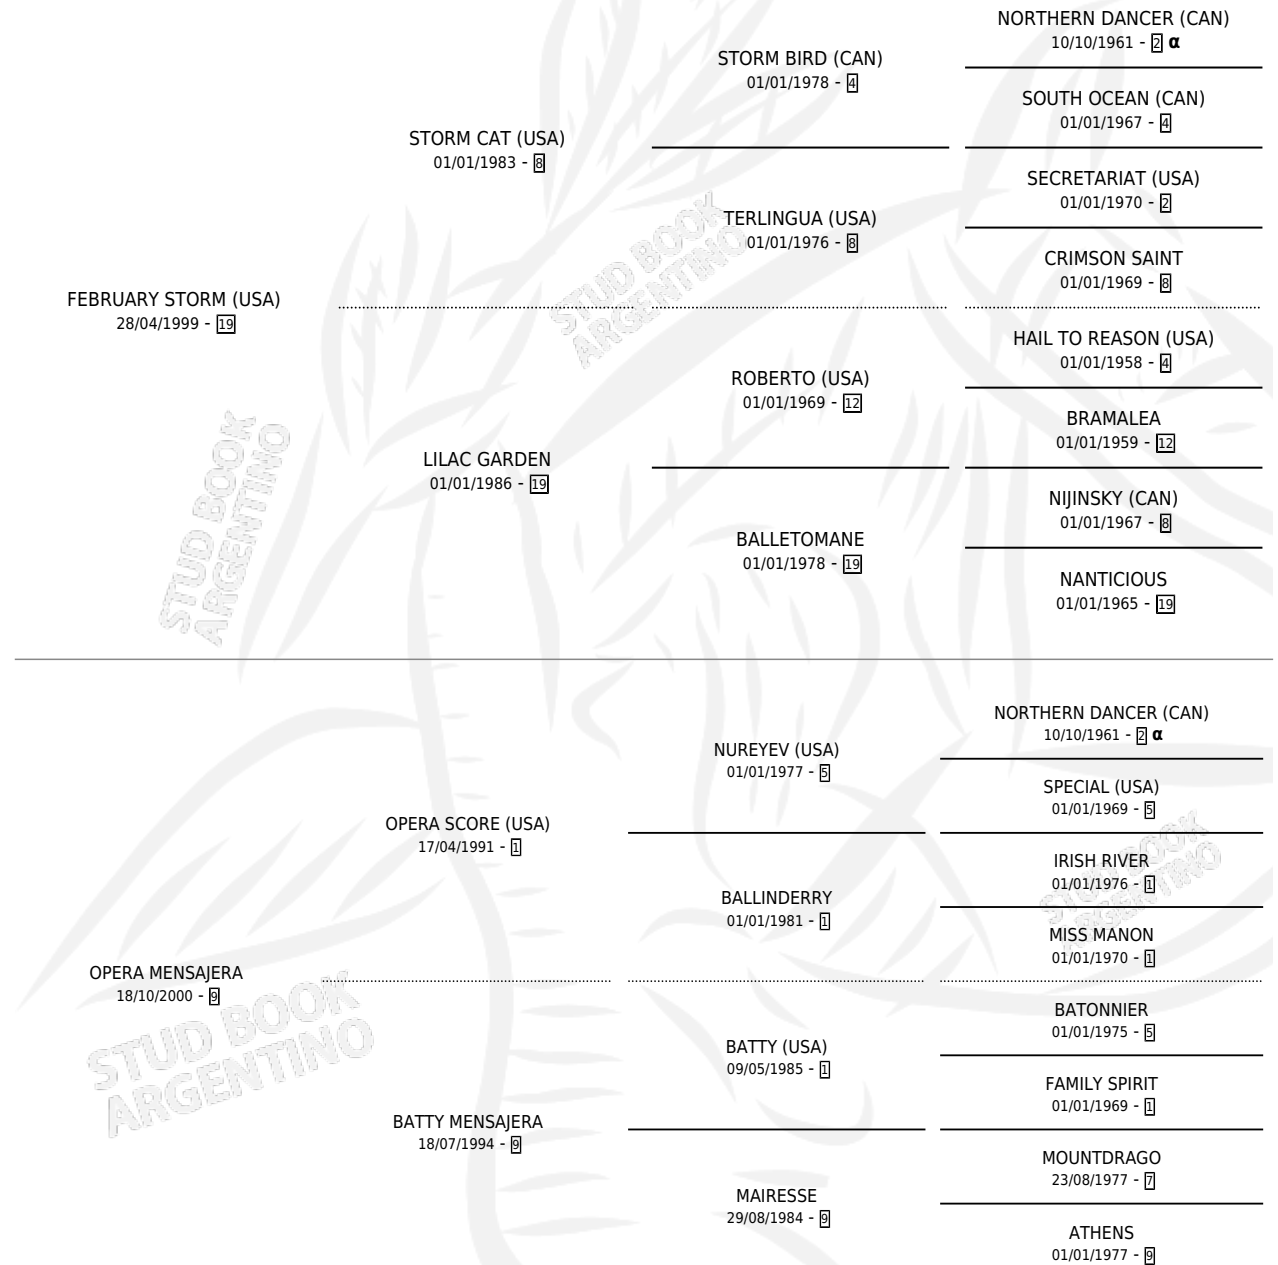

OPERA STONE

por FEBRUARY STORM (USA) y OPERA MENSAJERA por
OPERA SCORE (USA)

Argentina · Macho · Zaino · SP · 12/11/2008
Familia 9-g · Volumen 40

ESTADO

TIPIFICACIÓN SANGUÍNEA	X
TIPIFICACIÓN POR ADN	X
PASAPORTE	X
IDENTIFICACIÓN POR MICROCHIP	X
REPRODUCTOR	X

Lugar de nacimiento: Luna Negra
Criador: Luna Negra

PEDIGREE

INBREEDING : α

OPERA STONE

Datos oficiales del Stud Book Argentino

Documento generado el 11/05/2026

studbook.org.ar