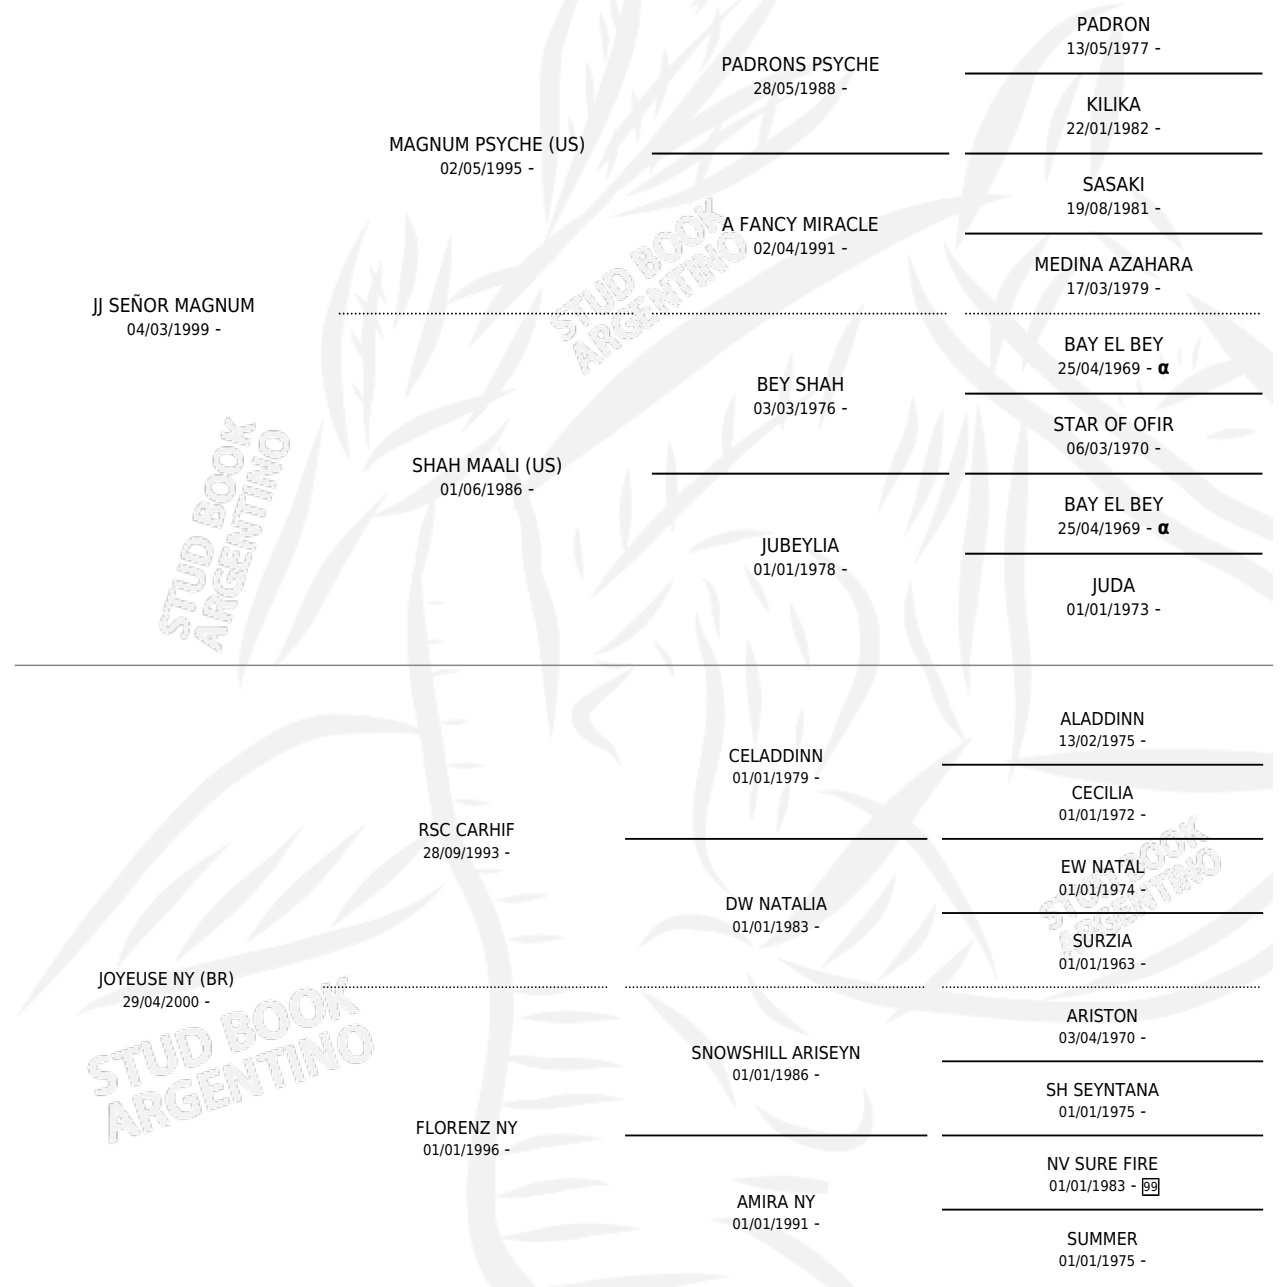

Lugar de nacimiento: Mayed
Criador: Mayed

~

HIJOS

	MACHOS	HEMBRAS
2 NACIERON	2	0
SIN ACTUACIONES		

PEDIGREE

INBREEDING : α

S

mientos 2 / Efectividad 66.67%