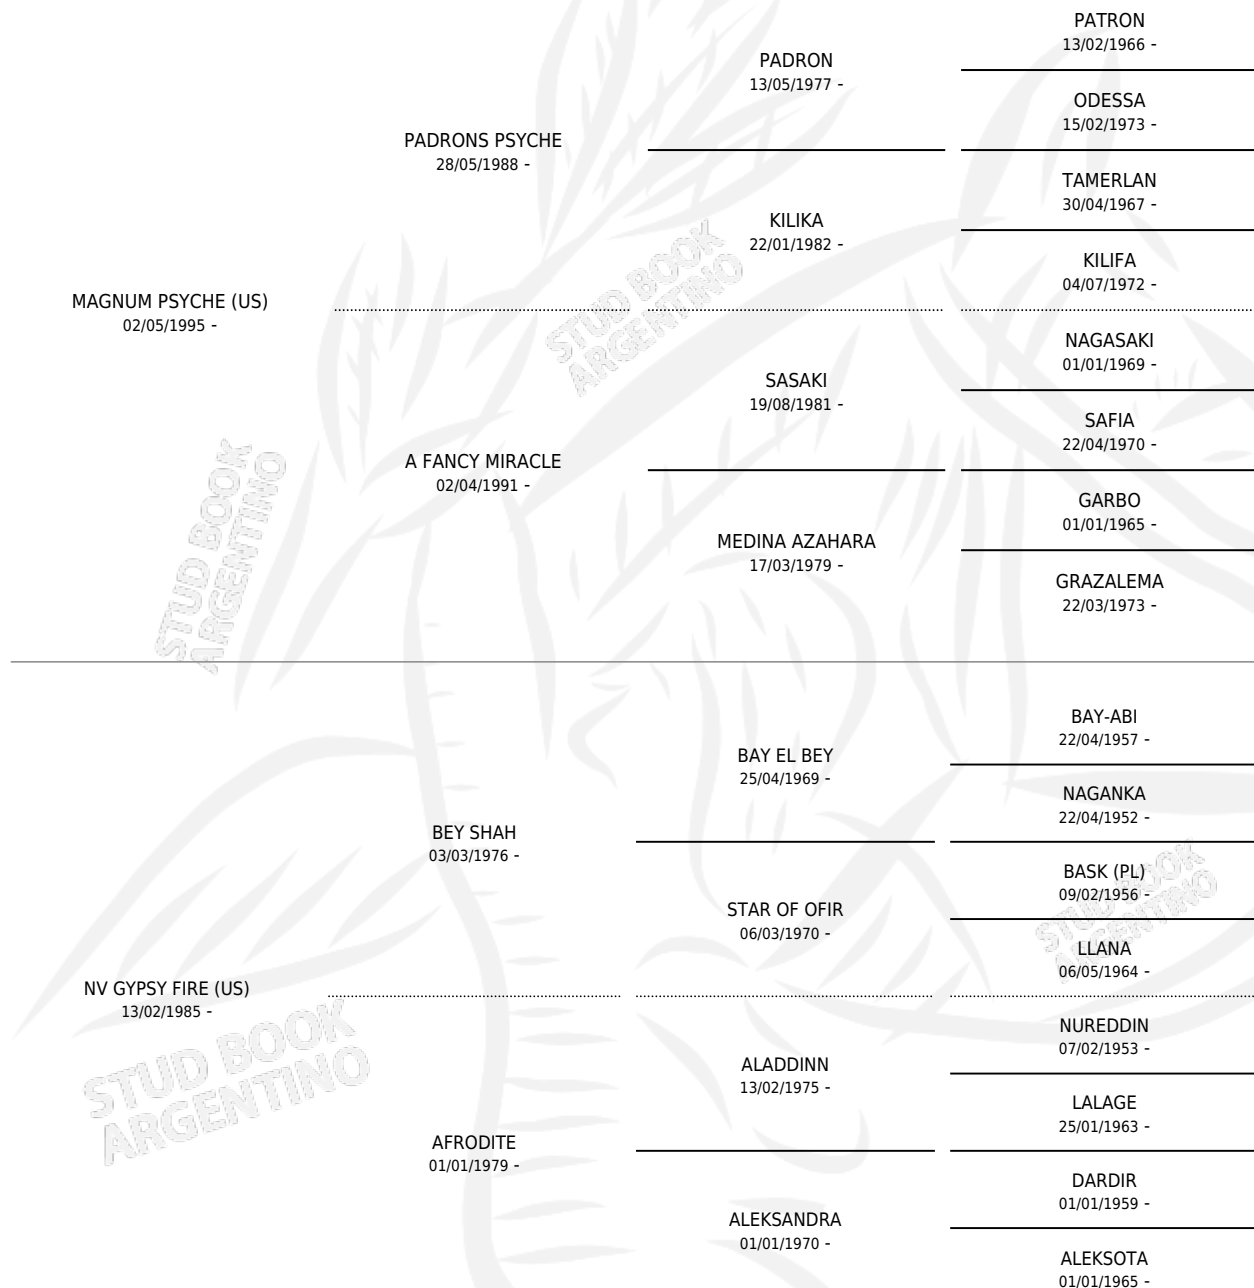

JJ LA GITANA

por **MAGNUM PSYCHE (US)** y **NV GYPSY FIRE (US)** por **BEY SHAH**

Argentina · Hembra · Alazan · AP · 01/01/2009
Familia · Volumen 40

ESTADO

TIPIFICACIÓN SANGUÍNEA	X
TIPIFICACIÓN POR ADN	✓
PASAPORTE	✓
IDENTIFICACIÓN POR MICROCHIP	X
REPRODUCTOR	✓

Lugar de nacimiento: Mayed
Criador: Mayed

PEDIGREE