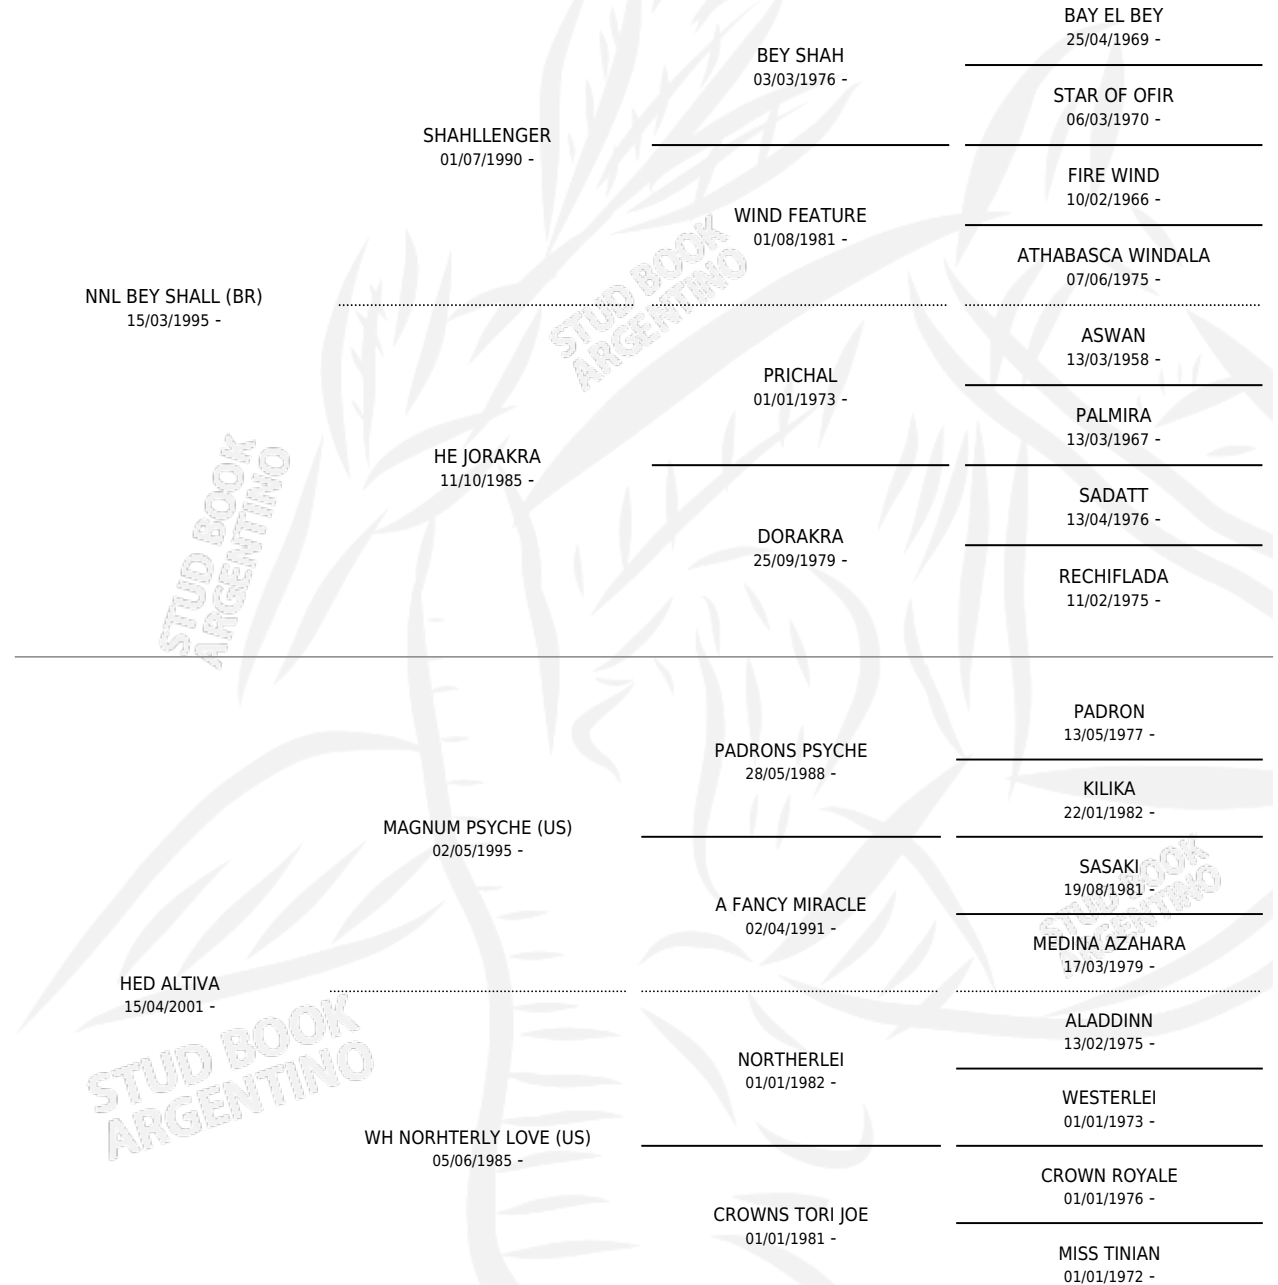

JJ ALTANERA

por **NNL BEY SHALL (BR)** y **HED ALTIVA** por **MAGNUM PSYCHE (US)**

Argentina · Hembra · Zaino · AP · 05/01/2009
Familia · Volumen 40

ESTADO

TIPIFICACIÓN SANGUÍNEA	X
TIPIFICACIÓN POR ADN	X
PASAPORTE	X
IDENTIFICACIÓN POR MICROCHIP	X
REPRODUCTOR	X

Lugar de nacimiento: Mayed
Criador: Mayed

PEDIGREE

JJ ALTANERA

Datos oficiales del Stud Book Argentino

Documento generado el 12/05/2026

studbook.org.ar