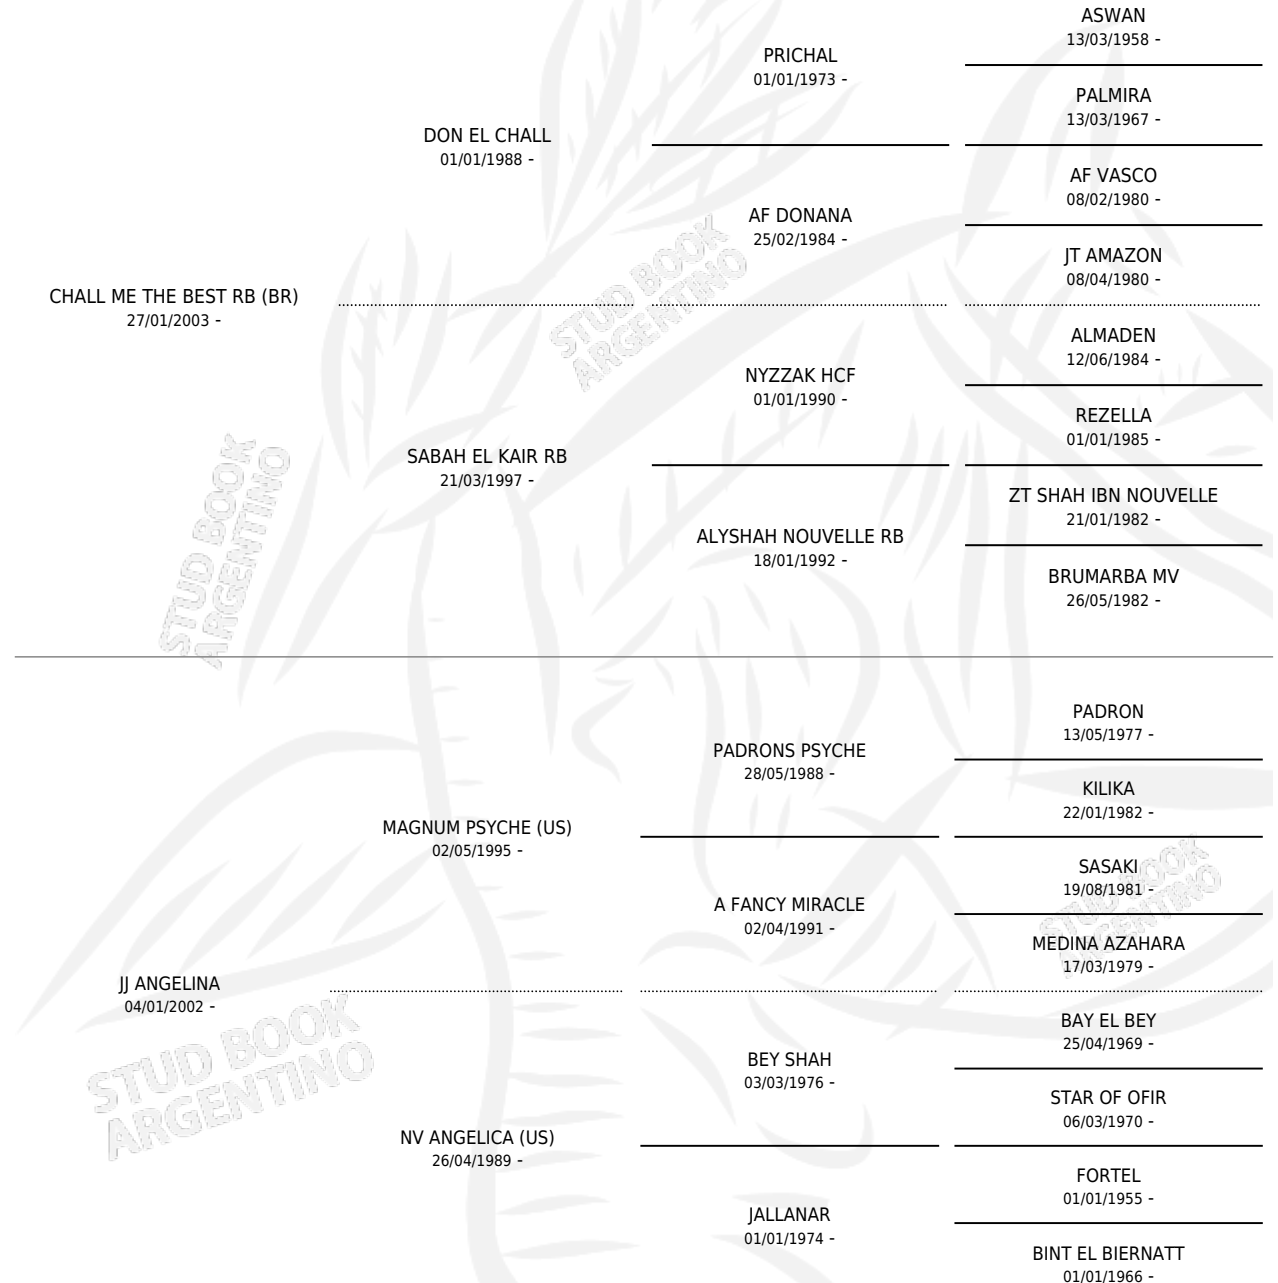

JJ BELLA FLOR

por CHALL ME THE BEST RB (BR) y JJ ANGELINA por
MAGNUM PSYCHE (US)

Argentina · Hembra · Tordillo · AP · 04/01/2009
Familia · Volumen 40

ESTADO

TIPIFICACIÓN SANGUÍNEA	X
TIPIFICACIÓN POR ADN	✓
PASAPORTE	✓
IDENTIFICACIÓN POR MICROCHIP	X
REPRODUCTOR	✓

Lugar de nacimiento: Mayed
Criador: Mayed

~

HIJOS

	MACHOS	HEMBRAS
1 NACIERON	0	1
SIN ACTUACIONES		

PEDIGREE

S

mientos 1 / Efectividad 50.00%

PADRILLO	PRODUCTO	CRIADOR	1ER SERVICIO	ÚLTIMO SERVICIO
JJ APHAR	∅		03/04/2018	03/04/2018
JJ APHAR	JJ BELLA FLOR (H T, 29/09/2016) MUBIÓ EL 17/03/2017	MAYED	21/10/2015	21/10/2015