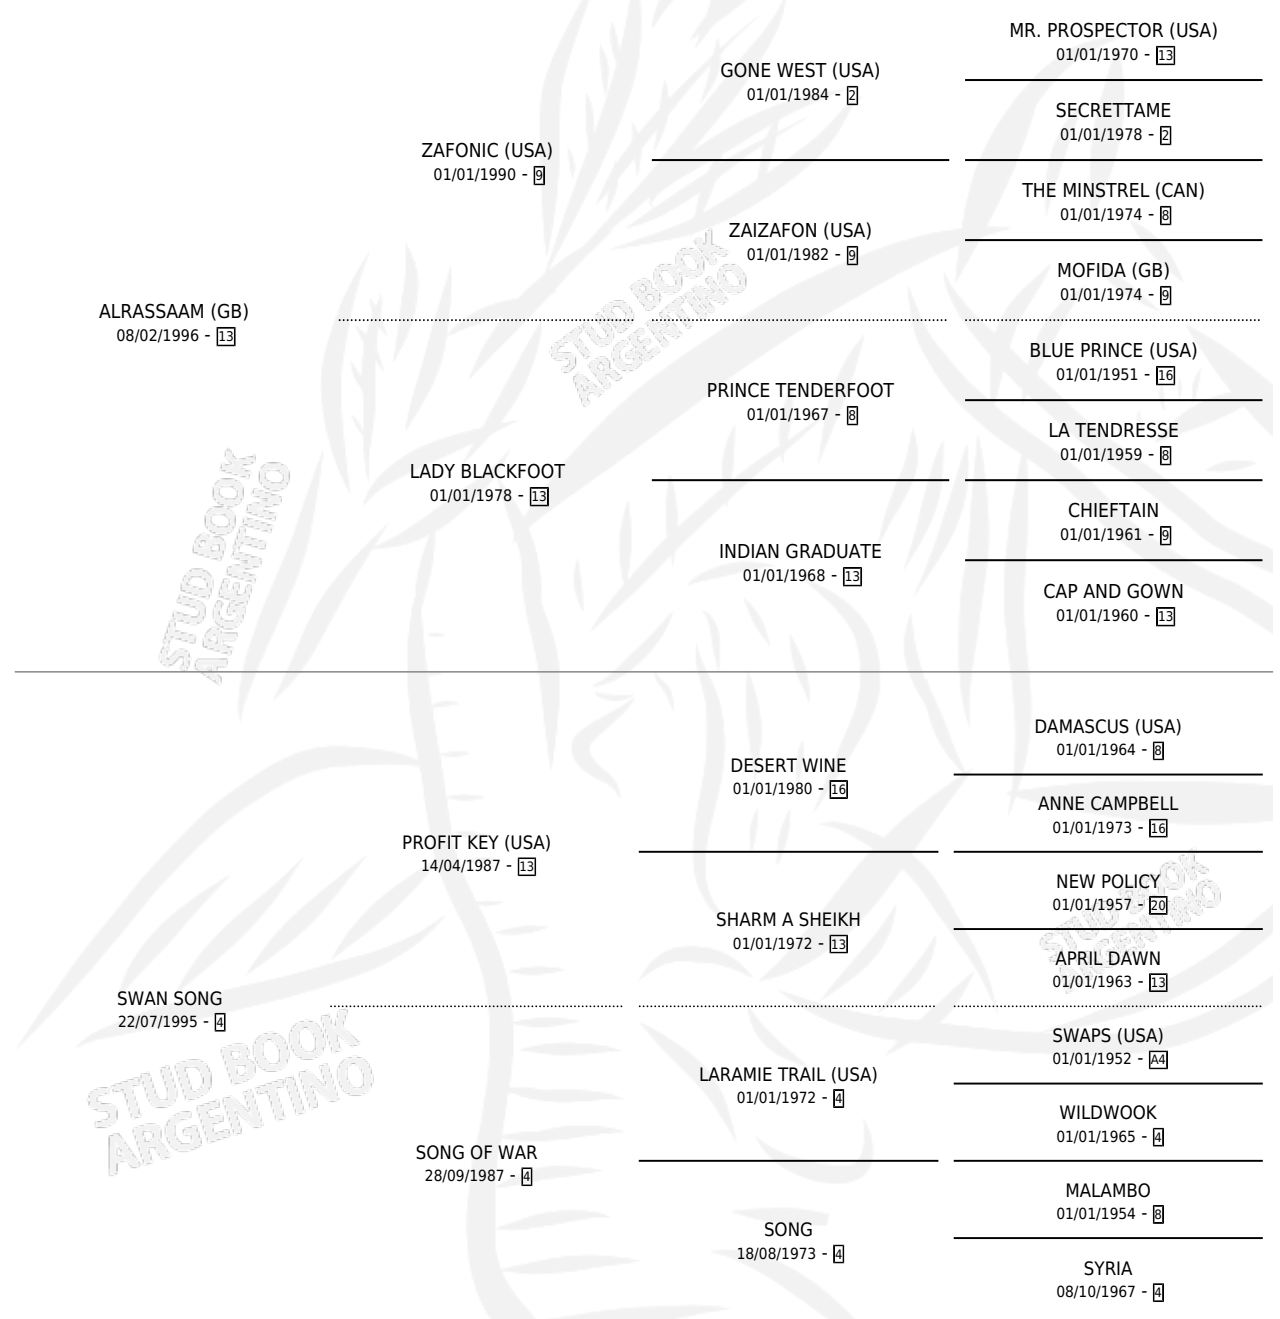

MELODICA SAM

por **ALASSAAM (GB)** y **SWAN SONG** por **PROFIT KEY (USA)**

Argentina · Hembra · Zaino Doradillo · SP · 08/11/2008
Familia 4-b · Volumen 40

ESTADO

TIPIFICACIÓN SANGUÍNEA	X
TIPIFICACIÓN POR ADN	✓
PASAPORTE	✓
IDENTIFICACIÓN POR MICROCHIP	✓
REPRODUCTOR	✓

Lugar de nacimiento: Caryjuan
Criador: Caryjuan

~

HIJOS

	MACHOS	HEMBRAS
4 NACIERON	2	2
1 CORRIERON	1	0

SIN ACTUACIONES

PEDIGREE

CAMPAÑA

Solo carreras oficiales de Argentina