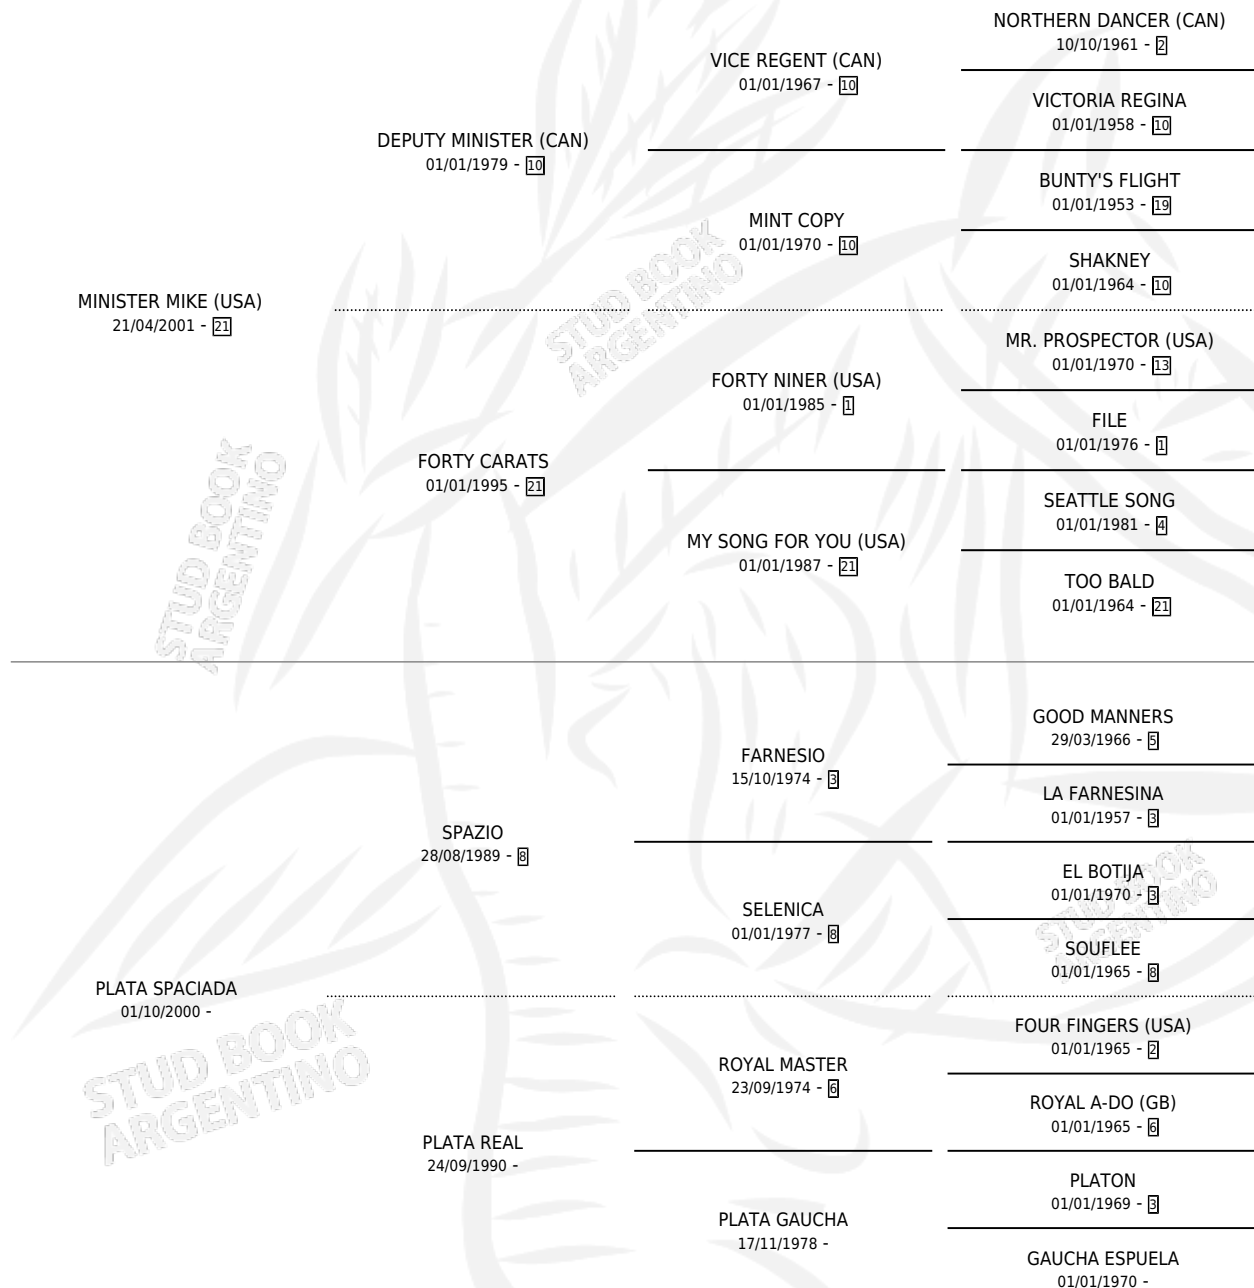

EL ENGUALICHADO

por **MINISTER MIKE (USA)** y **PLATA SPACIADA** por **SPAZIO**

Argentina · Macho · Zaino · SP · 01/11/2008
Familia · Volumen 40

ESTADO

TIPIFICACIÓN SANGUÍNEA	X
TIPIFICACIÓN POR ADN	X
PASAPORTE	X
IDENTIFICACIÓN POR MICROCHIP	X
REPRODUCTOR	X

Lugar de nacimiento: Malu
Criador: Sin dato

PEDIGREE

EL ENGUALICHADO

Datos oficiales del Stud Book Argentino

Documento generado el 15/06/2026

studbook.org.ar