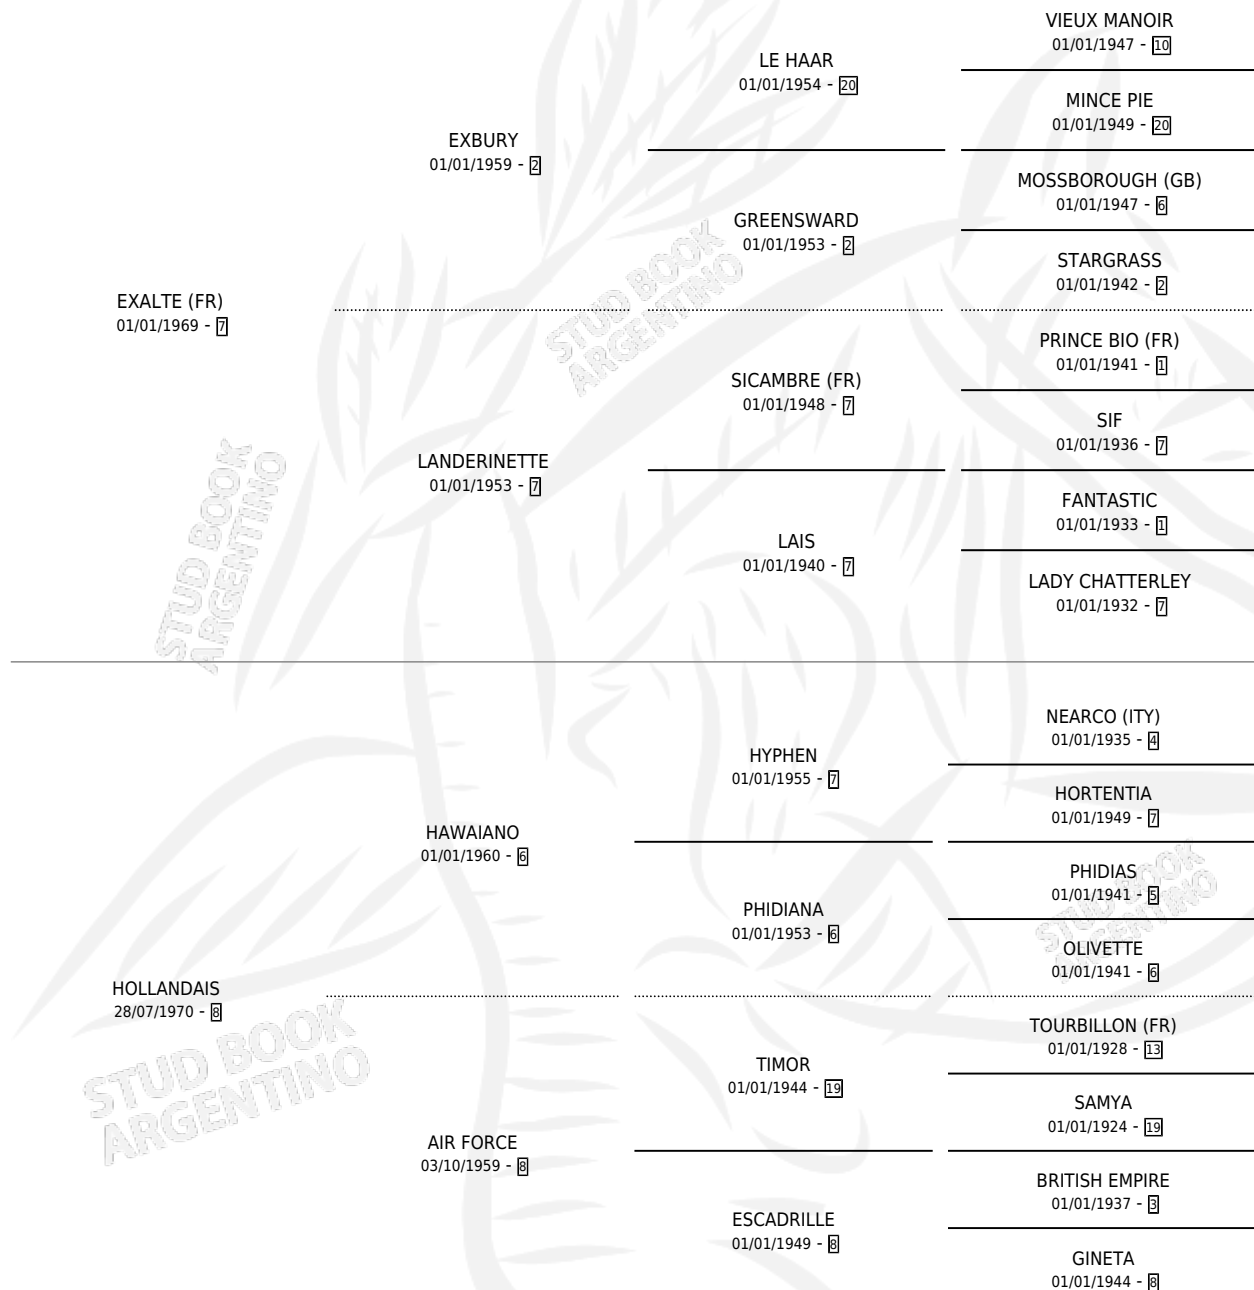

EXQUISITE

por **EXALTE (FR)** y **HOLLANDAIS** por **HAWAIANO**

Argentina · Hembra · Alazan Tostado · SP · 01/11/1975
Familia 8-j · Volumen 29

ESTADO

TIPIFICACIÓN SANGUÍNEA	X
TIPIFICACIÓN POR ADN	X
PASAPORTE	X
IDENTIFICACIÓN POR MICROCHIP	X
REPRODUCTOR	✓

Lugar de nacimiento: Campo particular

Criador: Sin dato

~

HIJOS

	MACHOS	HEMBRAS
3 NACIERON	2	1
SIN ACTUACIONES		

PEDIGREE