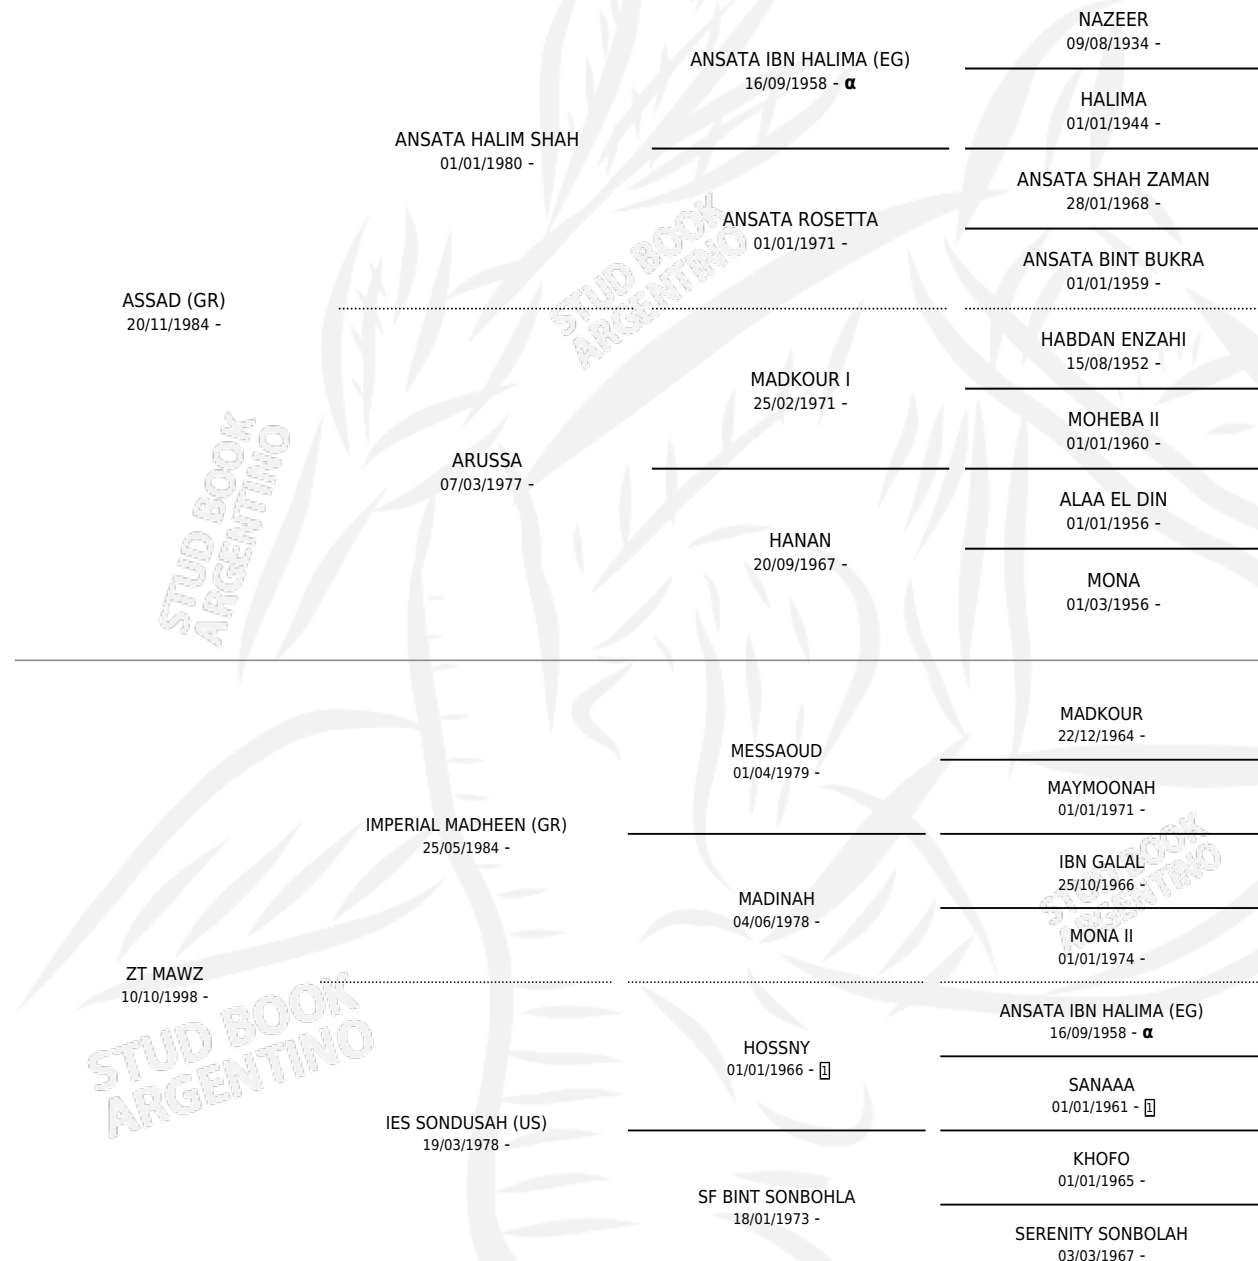

ZT SAWZ

PEDIGREE

por ASSAD (GR) y ZT MAWZ por IMPERIAL MADHEEN (GR)

Argentina · Hembra · Tordillo · AP · 21/12/2008
Familia · Volumen 40

ESTADO

TIPIFICACIÓN SANGUÍNEA	X
TIPIFICACIÓN POR ADN	✓
PASAPORTE	✓
IDENTIFICACIÓN POR MICROCHIP	✓
REPRODUCTOR	✓

Lugar de nacimiento: El Atalaya
Criador: El Atalaya

~

HIJOS

	MACHOS	HEMBRAS
1 NACIERON	0	1
SIN ACTUACIONES		

INBREEDING : α

EXPORTACIÓN / IMPORTACIÓN

FECHA	MOVIMIENTO	PAÍS
29/05/2014	EXPORTADO	INGLATERRA

~