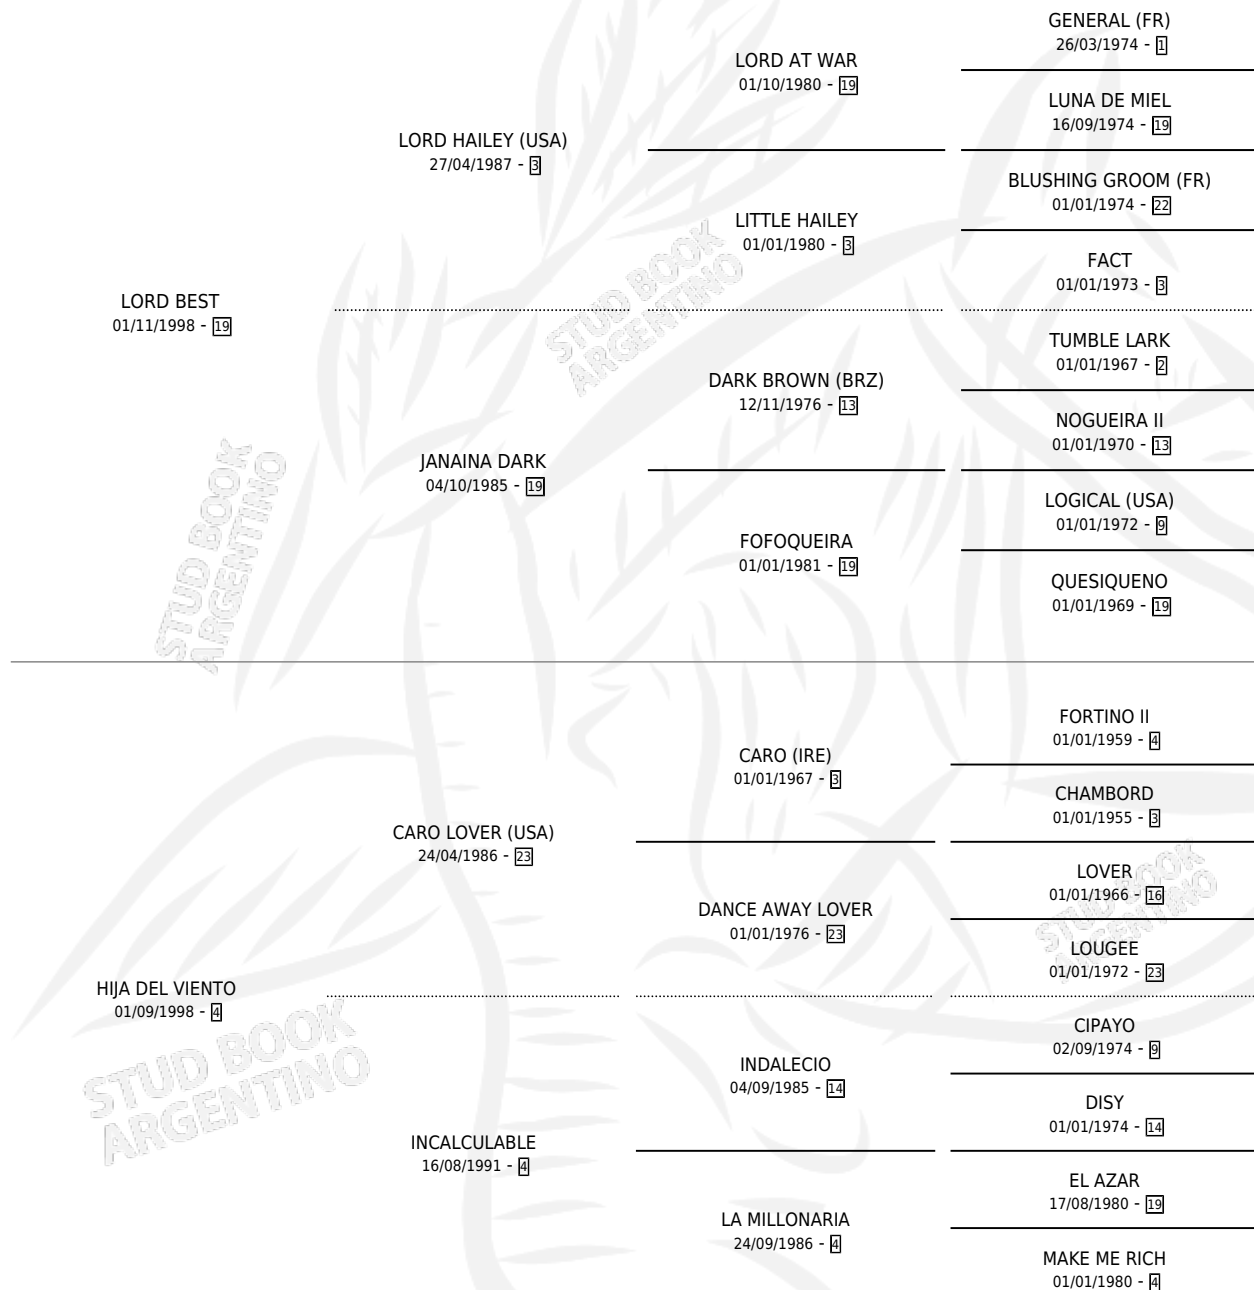

SUREÑO BEST

por LORD BEST y HIJA DEL VIENTO por CARO LOVER
(USA)

Argentina · Macho · Zaino · SP · 17/10/2008
Familia 4-o · Volumen 40

ESTADO

TIPIFICACIÓN SANGUÍNEA	X
TIPIFICACIÓN POR ADN	✓
PASAPORTE	✓
IDENTIFICACIÓN POR MICROCHIP	✓
REPRODUCTOR	X

Lugar de nacimiento: Meridiano Quinto
Criador: Sin dato

PEDIGREE

CAMPAÑA

Solo carreras oficiales de Argentina

POR EDAD

EDAD	CC	1°	2°	3°	4°	5°	NP	CLC	CLG	CLCG1	CLGG1	IMPORTE	GANANCIA / CC
4 AÑOS	2	0	0	0	0	0	2	0	0	0	0	\$0	\$0
5 AÑOS	4	0	0	0	0	0	4	0	0	0	0	\$0	\$0
TOTALES	6	0	0	0	0	0	6	0	0	0	0	\$0	\$0
%		0.0%	0.0%	0.0%	0.0%	0.0%	100%	0.0%	0.0%	0.0%	0.0%		