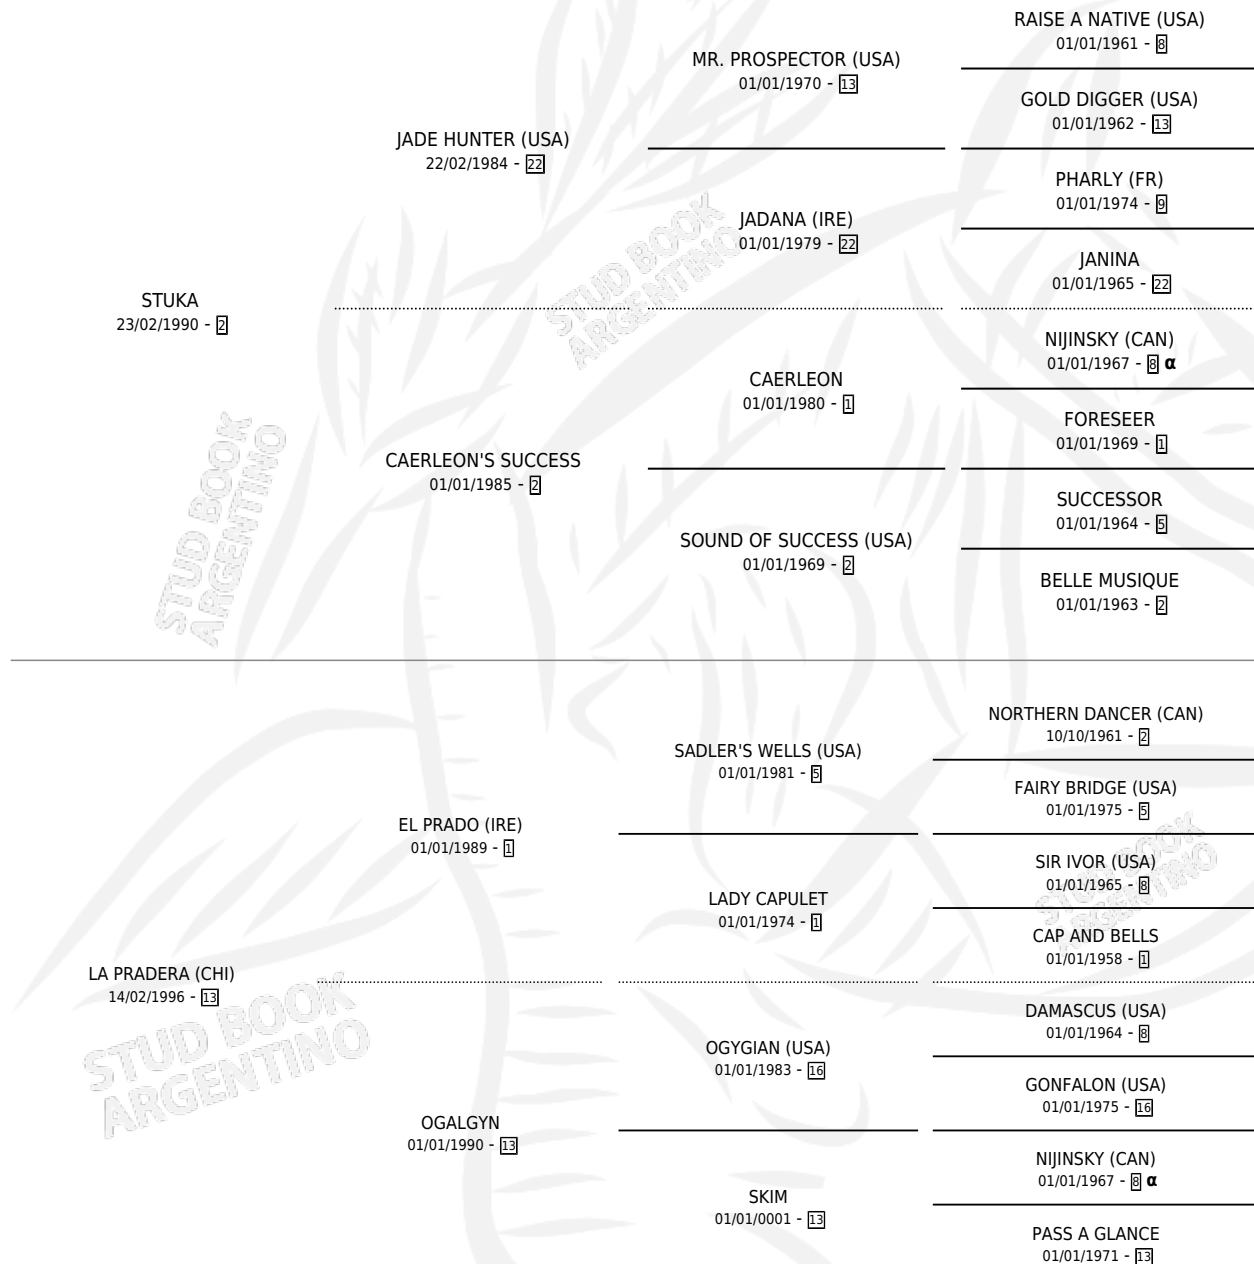

## ESTADO

TIPIFICACIÓN SANGUÍNEA	X
TIPIFICACIÓN POR ADN	X
PASAPORTE	✓
IDENTIFICACIÓN POR MICROCHIP	✓
REPRODUCTOR	X

**Lugar de nacimiento:** Chile

**Criador:** Extranjero

## PEDIGREE

INBREEDING : α

**EXPORTACIÓN / IMPORTACIÓN**

FECHA	MOVIMIENTO	PAÍS
27/01/2009	IMPORTADO	CHILE

~

**CAMPAÑA**

Solo carreras oficiales de Argentina