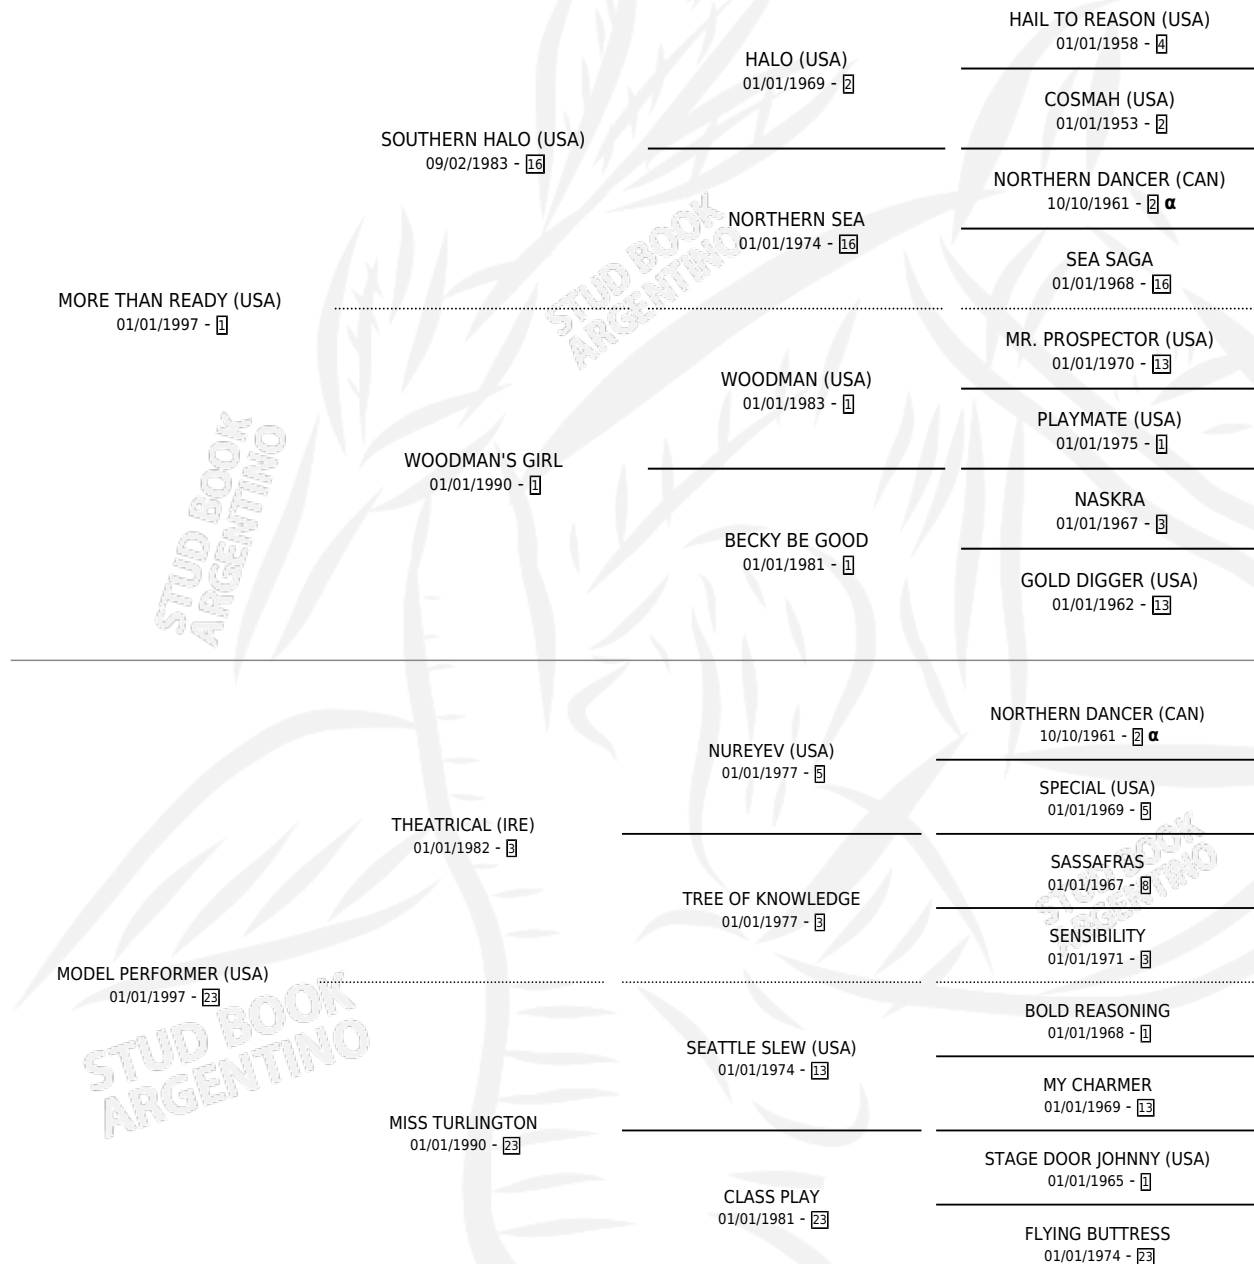

MODELO TOP (USA)

por **MORE THAN READY (USA)** y **MODEL PERFORMER (USA)** por **THEATRICAL (IRE)**

Estados Unidos · Hembra · Alazan · SP · 18/03/2007
Familia 23-b · Volumen web

ESTADO

TIPIFICACIÓN SANGUÍNEA	X
TIPIFICACIÓN POR ADN	✓
PASAPORTE	✓
IDENTIFICACIÓN POR MICROCHIP	✓
REPRODUCTOR	✓

Lugar de nacimiento: Estados Unidos

Criador: Extranjero

~

HIJOS

	MACHOS	HEMBRAS
2 NACIERON	1	1
2 CORRIERON	1	1
2 GANARON	1	1

0	0	0
GANADORES CL	GANADORES GR	GANADORES G1

PEDIGREE

INBREEDING : α