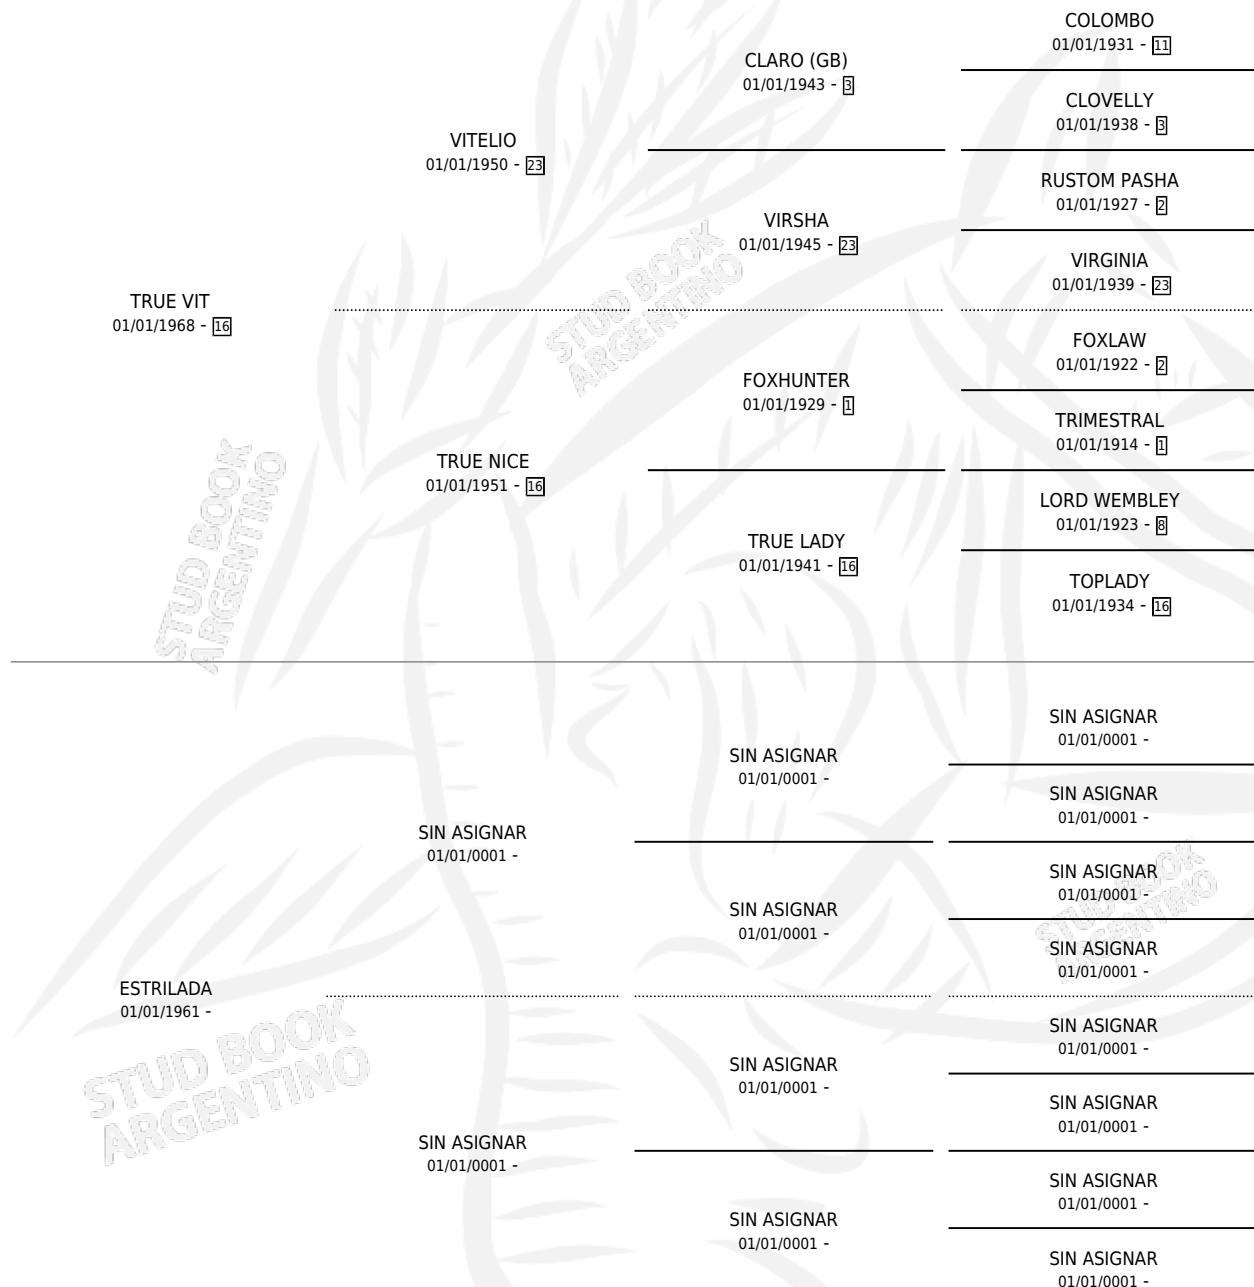

LAZARONA

por TRUE VIT y ESTRILADA por SIN ASIGNAR

Argentina · Hembra · Zaino · SP · 01/01/1975
Familia · Volumen 29

ESTADO

TIPIFICACIÓN SANGUÍNEA	X
TIPIFICACIÓN POR ADN	X
PASAPORTE	X
IDENTIFICACIÓN POR MICROCHIP	X
REPRODUCTOR	✓

Lugar de nacimiento: Campo particular

Criador: Sin dato

~

HIJOS

	MACHOS	HEMBRAS
5 NACIERON	2	3
2 CORRIERON	1	1
2 GANARON	1	1
0 GANADORES CL	0 GANADORES GR	0 GANADORES G1

PEDIGREE

CAMPAÑA

Solo carreras oficiales de Argentina