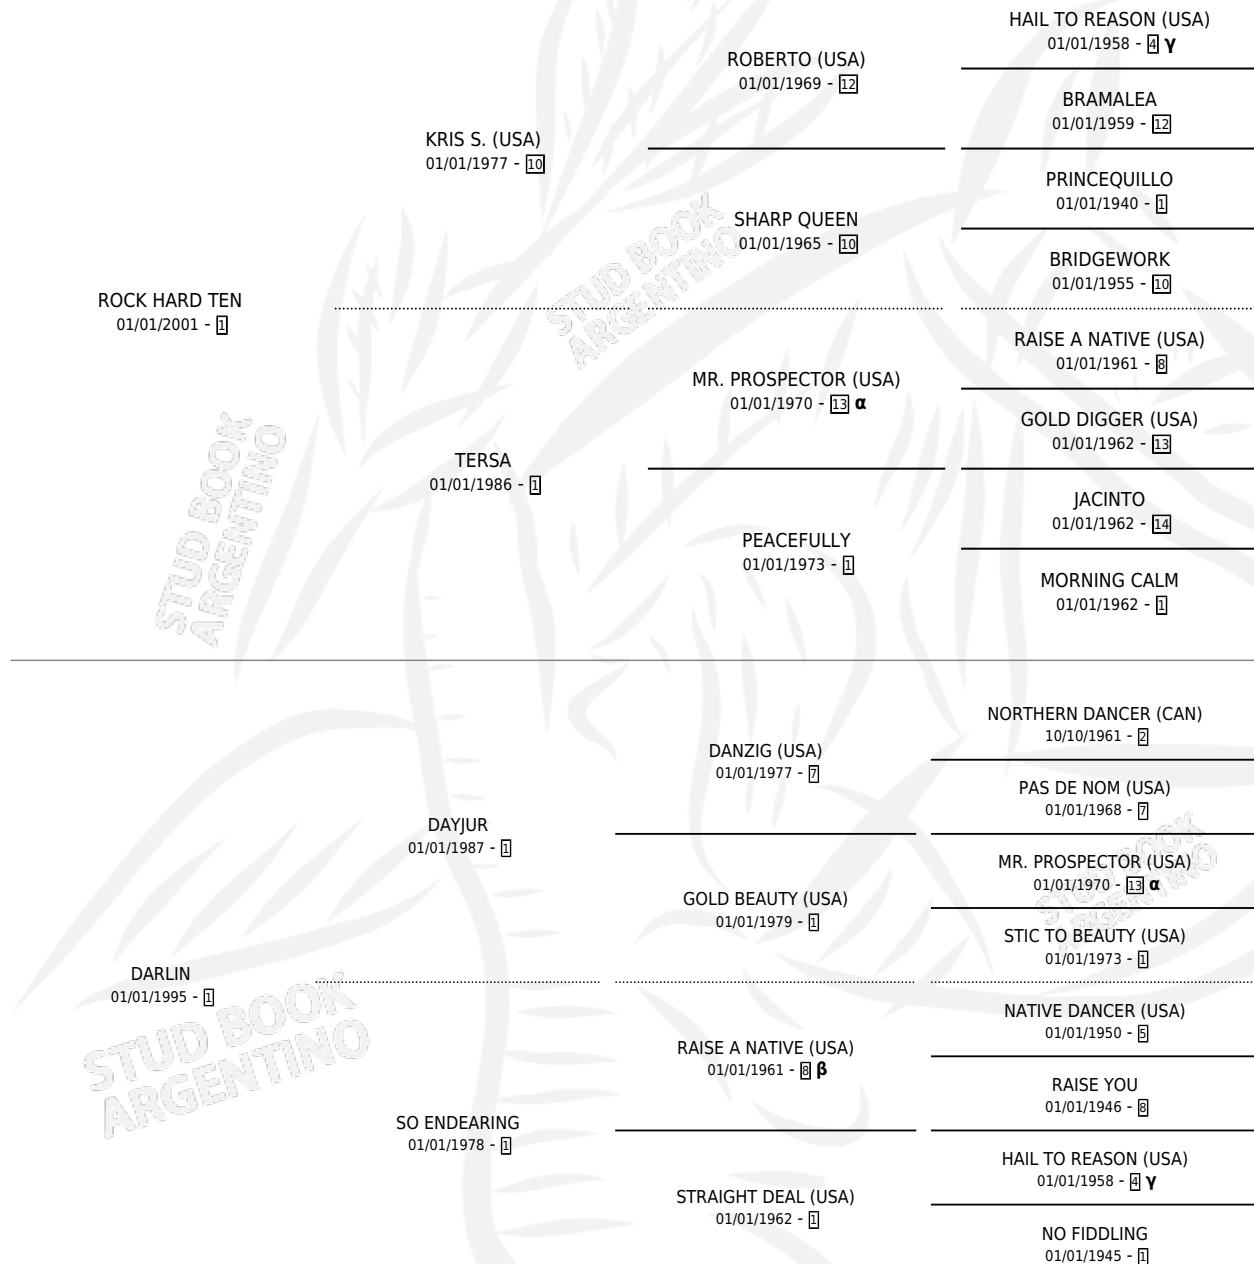

DARK FLOWER (USA)

por ROCK HARD TEN y DARLIN por DAYJUR

Estados Unidos · Hembra · Zaino · SP · 27/05/2007
Familia 1-x · Volumen web

ESTADO

TIPIFICACIÓN SANGUÍNEA	X
TIPIFICACIÓN POR ADN	✓
PASAPORTE	✓
IDENTIFICACIÓN POR MICROCHIP	✓
REPRODUCTOR	✓

Lugar de nacimiento: Estados Unidos

Criador: Extranjero

~

HIJOS

	MACHOS	HEMBRAS
3 NACIERON	0	3
1 CORRIERON	0	1

SIN ACTUACIONES

PEDIGREE

INBREEDING : α , β , γ

Ganadora de 3 carreras en Palermo - \$122,400, a los 4 y 5 años.

POR DISTANCIA

HIPODROMO	CC	1°	2°	3°	4°	5°	NP	CLC	CLG	CLCG1	CLGG1	IMPORTE
SAN ISIDRO	3	0	0	1	0	1	1	0	0	0	0	\$8,450
1200 MTS	1	0	0	0	0	0	1	0	0	0	0	\$1,250
1600 MTS	1	0	0	1	0	0	0	0	0	0	0	\$5,600
1800 MTS	1	0	0	0	0	1	0	0	0	0	0	\$1,600
LA PLATA	1	0	1	0	0	0	0	0	0	0	0	\$7,350
1200 MTS	1	0	1	0	0	0	0	0	0	0	0	\$7,350
PALERMO	7	3	0	1	2	1	0	0	0	0	0	\$106,600
1200 MTS	3	1	0	0	1	1	0	0	0	0	0	\$29,800
1400 MTS	3	2	0	0	1	0	0	0	0	0	0	\$70,000
1600 MTS	1	0	0	1	0	0	0	0	0	0	0	\$6,800