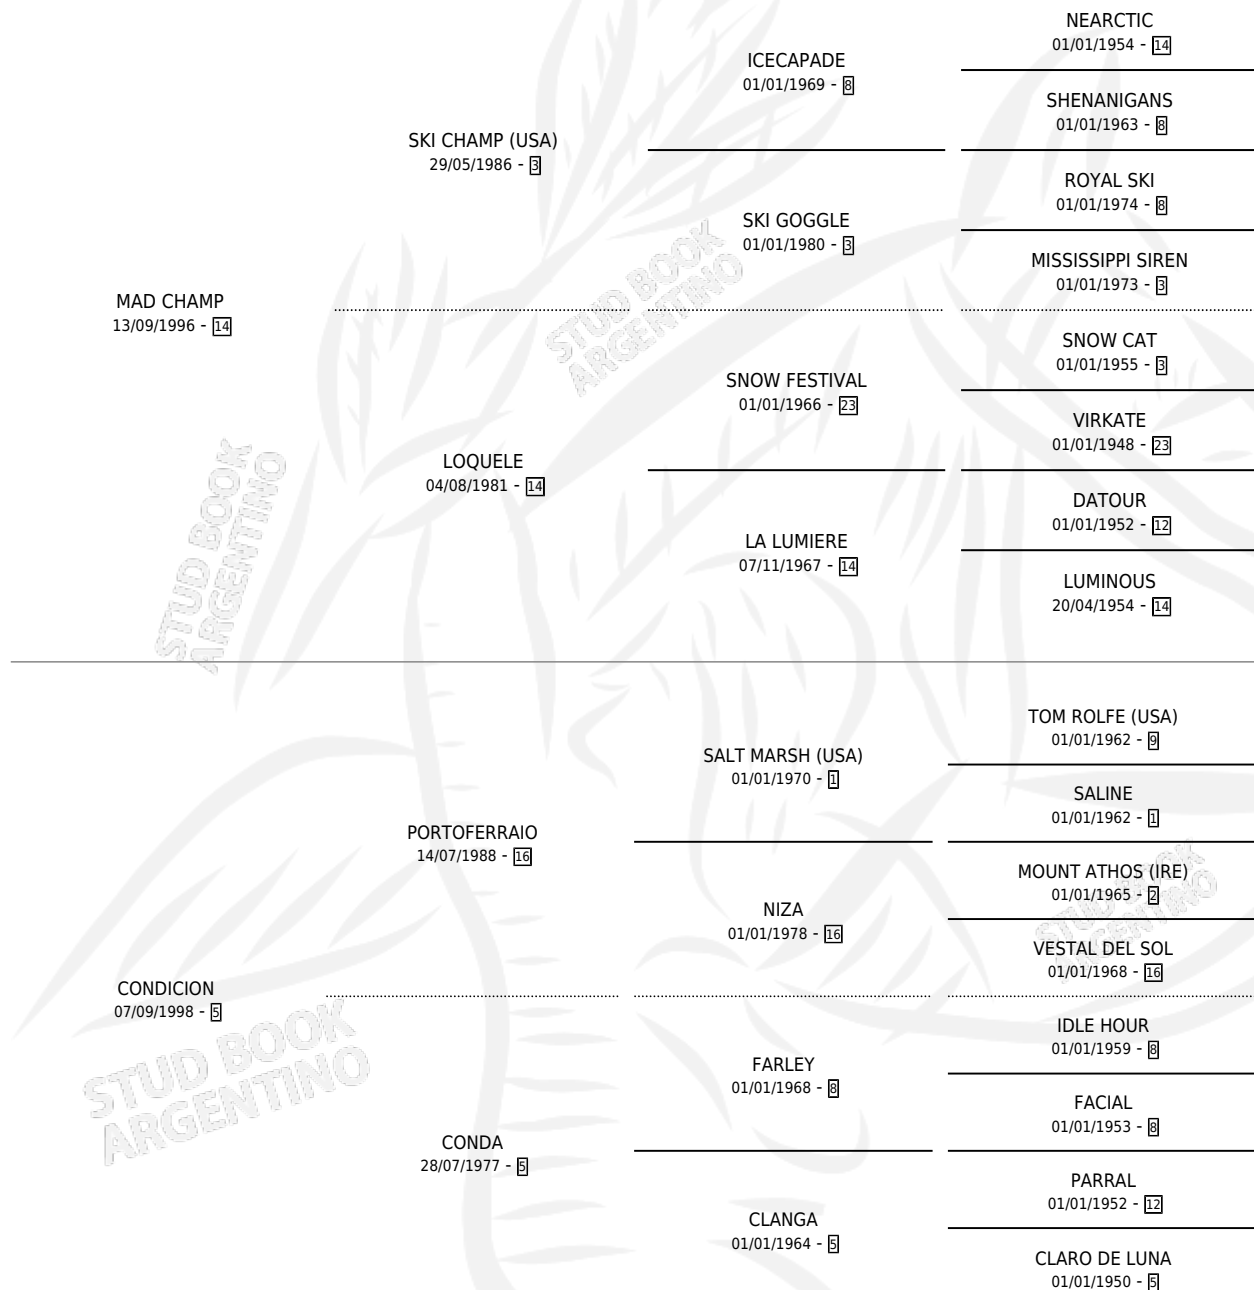

MAD CONDA

por MAD CHAMP y CONDICION por PORTOFERRAIO

Argentina · Hembra · Tordillo · SP · 08/11/2008
Familia 5-h · Volumen 40

ESTADO

TIPIFICACIÓN SANGUÍNEA	X
TIPIFICACIÓN POR ADN	✓
PASAPORTE	✓
IDENTIFICACIÓN POR MICROCHIP	✓
REPRODUCTOR	✓

Lugar de nacimiento: El Tala
Criador: Crespo Pedro Manuel

~

HIJOS

	MACHOS	HEMBRAS
5 NACIERON	2	3
2 CORRIERON	2	0

SIN ACTUACIONES

PEDIGREE

CAMPAÑA

Solo carreras oficiales de Argentina

Ganadora de 2 carreras en La Plata - \$113,430, a los 3 y 5 años.

POR DISTANCIA

HIPODROMO	CC	1°	2°	3°	4°	5°	NP	CLC	CLG	CLCG1	CLGG1	IMPORTE
LA PLATA	17	2	2	1	3	0	8	0	0	0	0	\$110,070
1000 MTS	13	2	2	1	2	0	5	0	0	0	0	\$106,320
1100 MTS	4	0	0	0	1	0	3	0	0	0	0	\$3,750
PALERMO	1	0	0	0	0	0	1	0	0	0	0	\$0
1000 MTS	1	0	0	0	0	0	1	0	0	0	0	\$0
TANDIL	1	0	0	0	1	0	0	0	0	0	0	\$3,360
1000 MTS	1	0	0	0	1	0	0	0	0	0	0	\$3,360