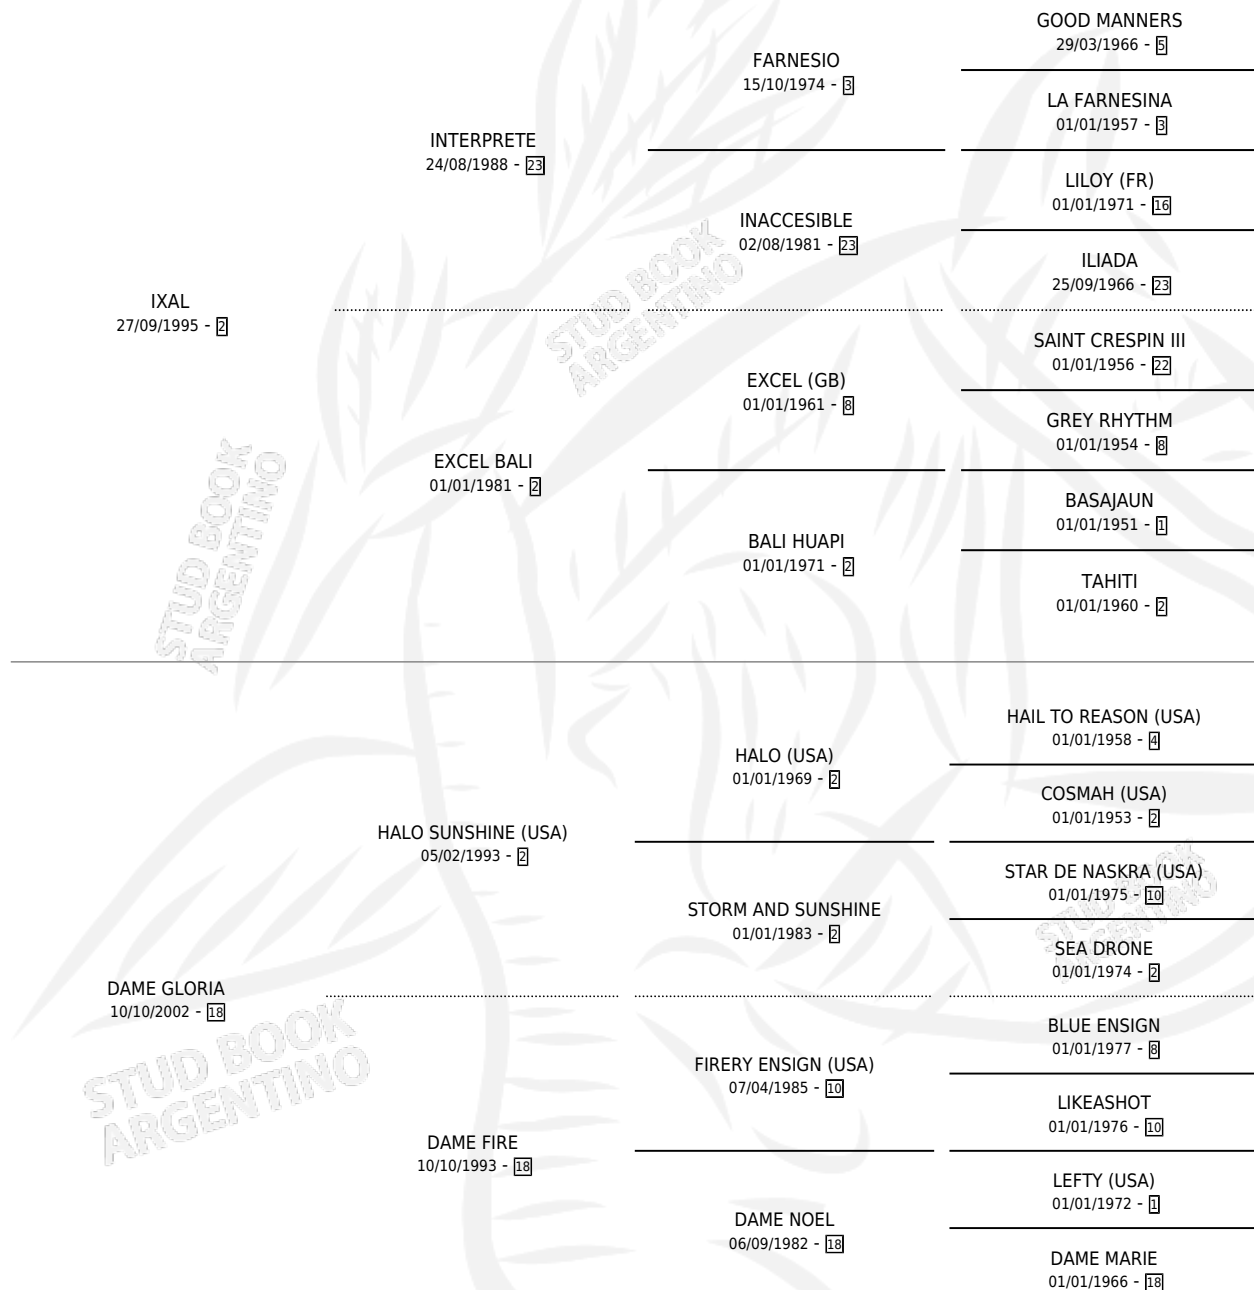

INTER GLORY

por IXAL y DAME GLORIA por HALO SUNSHINE (USA)

Argentina · Hembra · Zaino Negro · SP · 29/09/2008
Familia 18-a · Volumen 40

ESTADO

TIPIFICACIÓN SANGUÍNEA	X
TIPIFICACIÓN POR ADN	✓
PASAPORTE	✓
IDENTIFICACIÓN POR MICROCHIP	✓
REPRODUCTOR	✓

Lugar de nacimiento: Los Cuatro Ases

Criador: Sin dato

~

HIJOS

	MACHOS	HEMBRAS
1 NACIERON	1	0

SIN ACTUACIONES

PEDIGREE

CAMPAÑA

Solo carreras oficiales de Argentina

POR EDAD

EDAD	CC	1°	2°	3°	4°	5°	NP	CLC	CLG	CLCG1	CLGG1	IMPORTE	GANANCIA / CC
4 AÑOS	8	0	0	0	0	0	8	0	0	0	0	\$0	\$0
5 AÑOS	5	0	0	0	1	1	3	0	0	0	0	\$5,060	\$1,012
6 AÑOS	3	0	0	0	0	1	2	0	0	0	0	\$1,100	\$367
TOTALES	16	0	0	0	1	2	13	0	0	0	0	\$6,160	\$385
%		0.0%	0.0%	0.0%	6.3%	12.5%	81.3%	0.0%	0.0%	0.0%	0.0%		