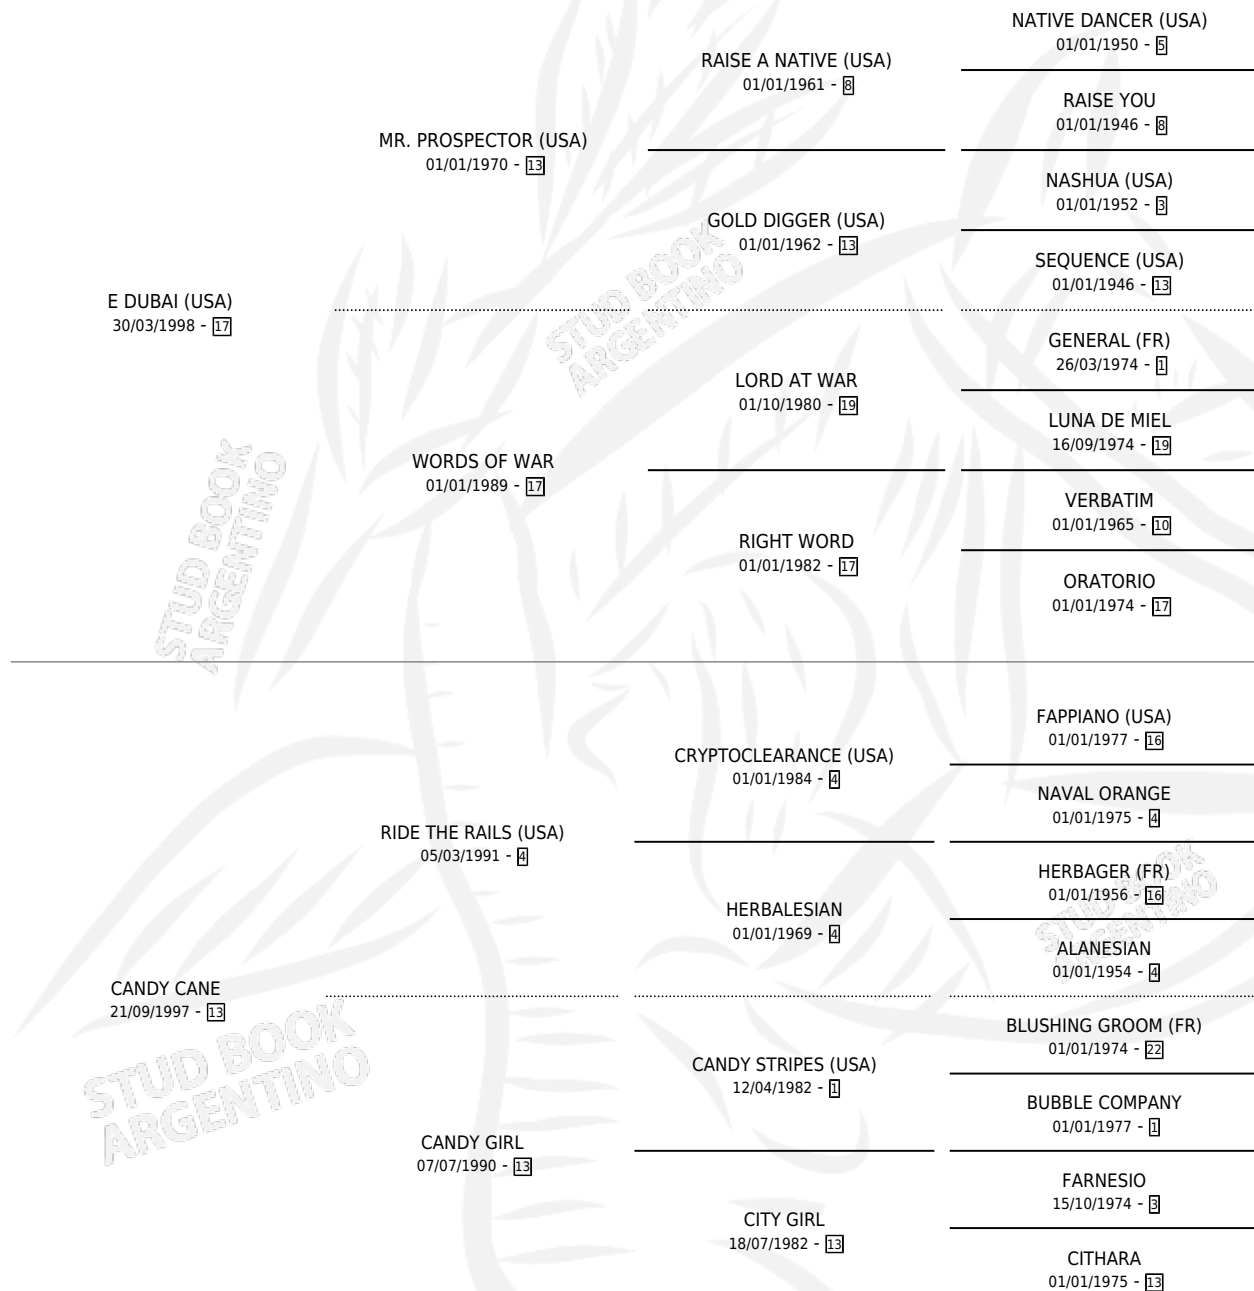

CANDY BAY (USA)

por E DUBAI (USA) y CANDY CANE por RIDE THE RAILS (USA)

Estados Unidos · Hembra · Alazan · SP · 10/01/2008
Familia 13-c · Volumen web

ESTADO

TIPIFICACIÓN SANGUÍNEA	X
TIPIFICACIÓN POR ADN	✓
PASAPORTE	✓
IDENTIFICACIÓN POR MICROCHIP	✓
REPRODUCTOR	✓

Lugar de nacimiento: Estados Unidos

Criador: Extranjero

~

HIJOS

	MACHOS	HEMBRAS
9 NACIERON	4	5
5 CORRIERON	3	2
1 GANARON	1	0
0 GANADORES CL	0 GANADORES GR	0 GANADORES G1

PEDIGREE

EXPORTACIÓN / IMPORTACIÓN

FECHA	MOVIMIENTO	PAÍS
02/02/2009	IMPORTADO	ESTADOS UNIDOS

~

CAMPAÑA

Solo carreras oficiales de Argentina

POR EDAD

EDAD	CC	1°	2°	3°	4°	5°	NP	CLC	CLG	CLCG1	CLGG1	IMPORTE	GANANCIA / CC
3 AÑOS	2	0	0	0	0	0	2	0	0	0	0	\$0	\$0
4 AÑOS	6	1	2	2	0	0	1	0	0	0	0	\$67,200	\$11,200
TOTALES	8	1	2	2	0	0	3	0	0	0	0	\$67,200	\$8,400
%		12.5%	25.0%	25.0%	0.0%	0.0%	37.5%	0.0%	0.0%	0.0%	0.0%		