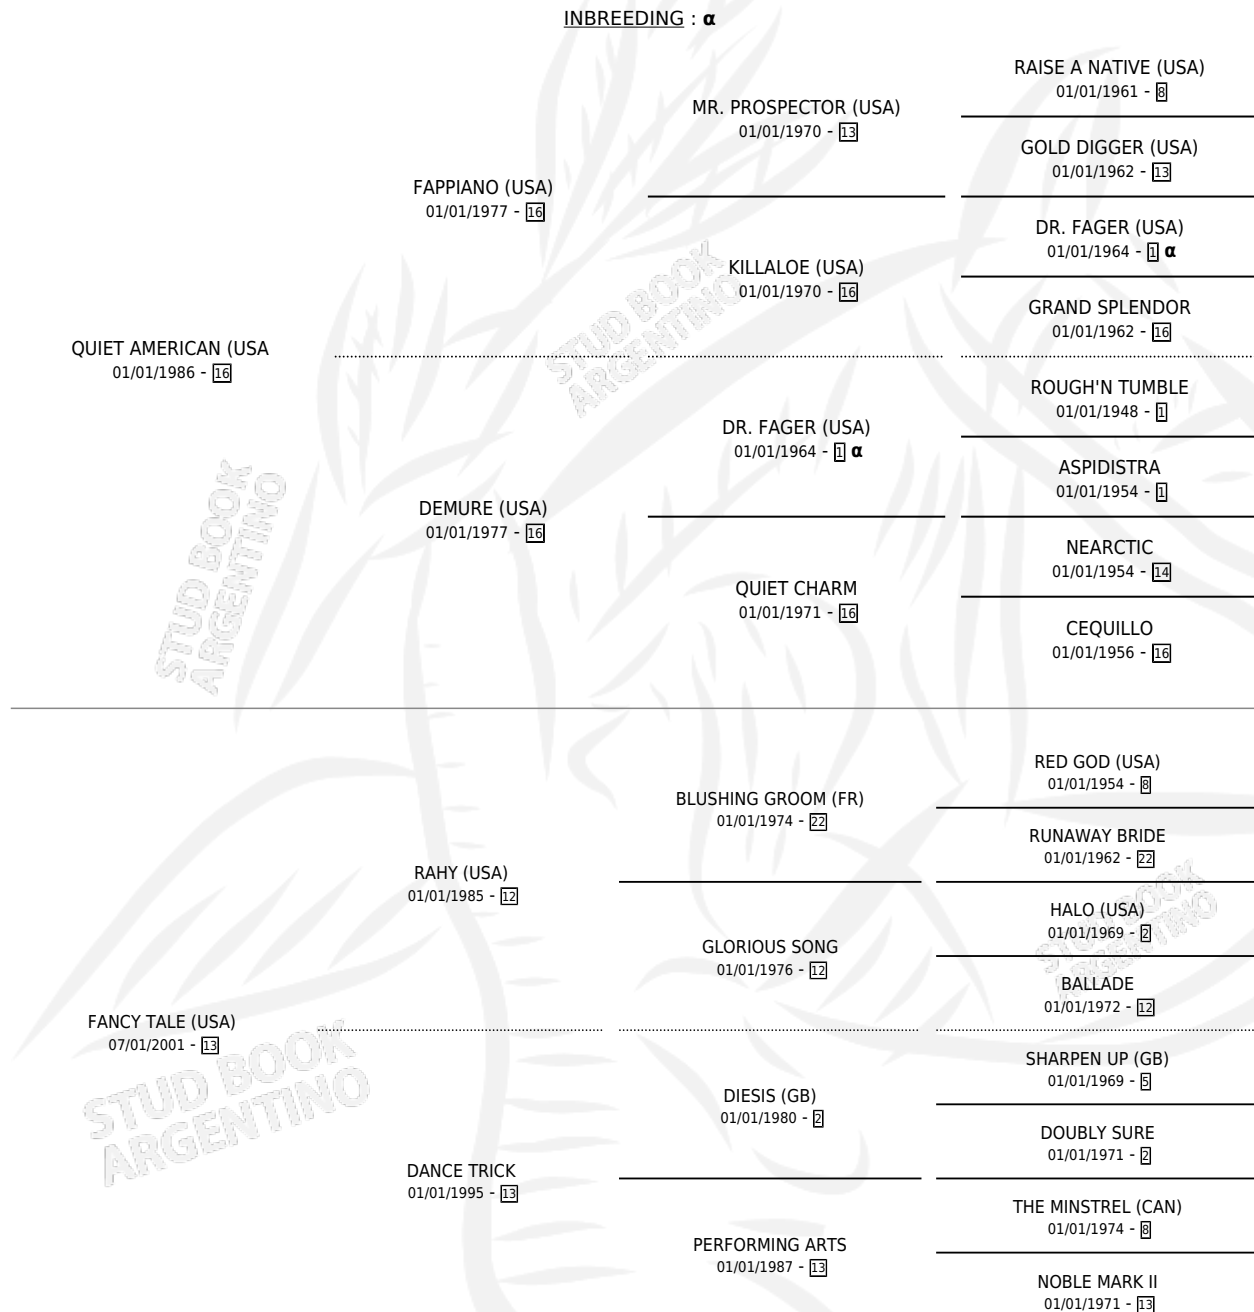

FANCY YANKEE (USA)

por QUIET AMERICAN (USA y FANCY TALE (USA) por RAHY (USA)

PEDIGREE

Estados Unidos · Hembra · Zaino Doradillo · SP ·
21/02/2007
Familia 13-e · Volumen web

ESTADO

TIPIFICACIÓN SANGUÍNEA	X
TIPIFICACIÓN POR ADN	✓
PASAPORTE	✓
IDENTIFICACIÓN POR MICROCHIP	✓
REPRODUCTOR	✓

Lugar de nacimiento: Estados Unidos

Criador: Extranjero

~

HIJOS

	MACHOS	HEMBRAS
10 NACIERON	7	3
7 CORRIERON	5	2
7 GANARON	5	2

1	1	0
GANADORES CL	GANADORES GR	GANADORES G1

INBREEDING : α

EXPORTACIÓN / IMPORTACIÓN

FECHA	MOVIMIENTO	PAÍS
02/02/2009	IMPORTADO	ESTADOS UNIDOS

SERVICIOS

Servicios **13** / Nacimientos **10** / Efectividad **76.92%**

PADRILLO	PRODUCTO	CRIADOR	1ER SERVICIO	ÚLTIMO SERVICIO
CYCLONE MISCHIEF (USA)	∅		29/11/2025	29/11/2025
QUE VIDA BUENA	CARTA GUARDADA (H Z, 17/07/2025)	DON FLORENTINO	06/08/2024	06/08/2024
QUE VIDA BUENA	EL FANATICO (M Z, 03/08/2023) •MURIÓ EL 17/05/2024•	DON FLORENTINO	09/08/2022	09/08/2022
QUE VIDA BUENA	QUE VIDA YANKEE (M Z, 14/11/2021)	DON FLORENTINO	26/11/2020	26/11/2020
LIZARD ISLAND (USA)	FANTASTIC ISLAND (M A, 10/09/2020)	DON FLORENTINO	31/08/2019	17/09/2019
EASING ALONG (USA)	∅		17/11/2018	17/11/2018
JOHN F KENNEDY (IRE)	FLUTTERSHEY (M Z, 26/10/2018)	LA PASION	02/11/2017	02/11/2017
SIDNEY'S CANDY (USA)	FANGO NEGRO (M Z, 06/10/2017)	LA PASION	29/08/2016	16/10/2016
EASING ALONG (USA)	FANCYLONGA (H Z, 05/08/2016) •MURIÓ EL 22/11/2025•	LA PASION	23/08/2015	23/08/2015
EASING ALONG (USA)	∅		07/09/2014	30/09/2014
EASING ALONG (USA)	FORTEZZA (H Z, 10/08/2014)	LA PASION	03/09/2013	03/09/2013
SIDNEY'S CANDY (USA)	FANCY CANDY (M A, 09/08/2013)	LA PASION	23/08/2012	23/08/2012
LIZARD ISLAND (USA)	FLUJO DE IDEAS (M Z, 31/07/2012)	LA PASION	17/08/2011	17/08/2011