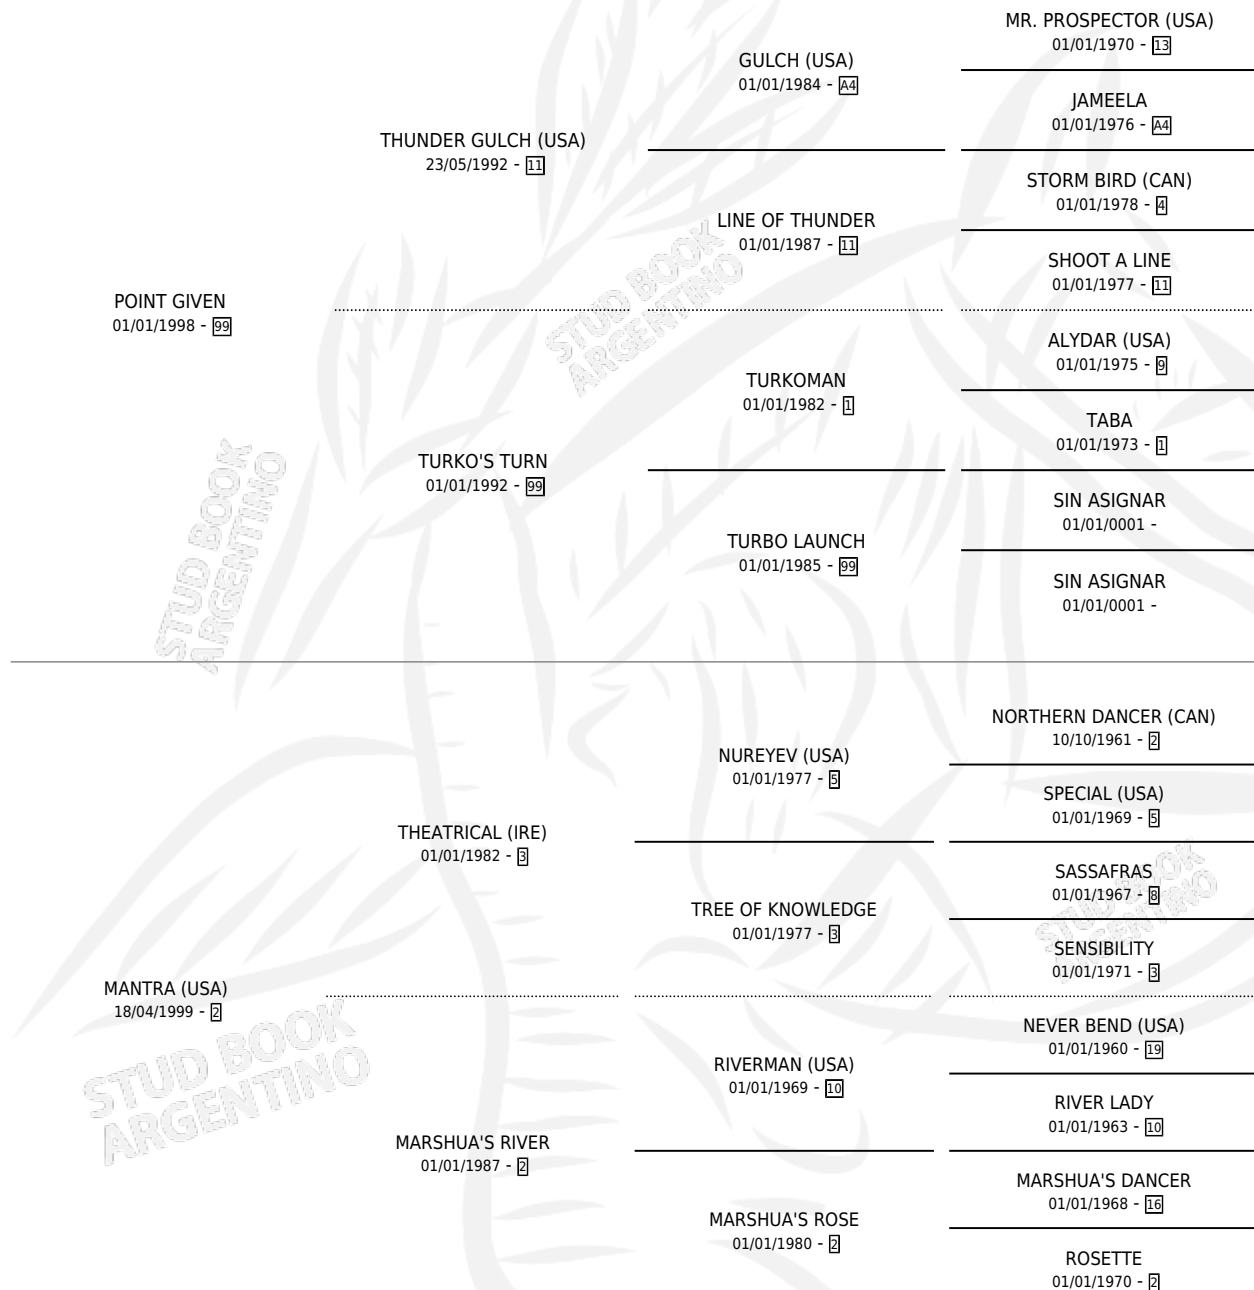

MANIPULADA (USA)

por POINT GIVEN y MANTRA (USA) por THEATRICAL (IRE)

Estados Unidos · Hembra · Alazan · SP · 24/04/2007
Familia 2-n · Volumen web

ESTADO

TIPIFICACIÓN SANGUÍNEA	X
TIPIFICACIÓN POR ADN	✓
PASAPORTE	✓
IDENTIFICACIÓN POR MICROCHIP	✓
REPRODUCTOR	✓

Lugar de nacimiento: Estados Unidos

Criador: Extranjero

~

HIJOS

	MACHOS	HEMBRAS
8 NACIERON	3	5
6 CORRIERON	3	3
6 GANARON	3	3
0 GANADORES CL	0 GANADORES GR	0 GANADORES G1

PEDIGREE