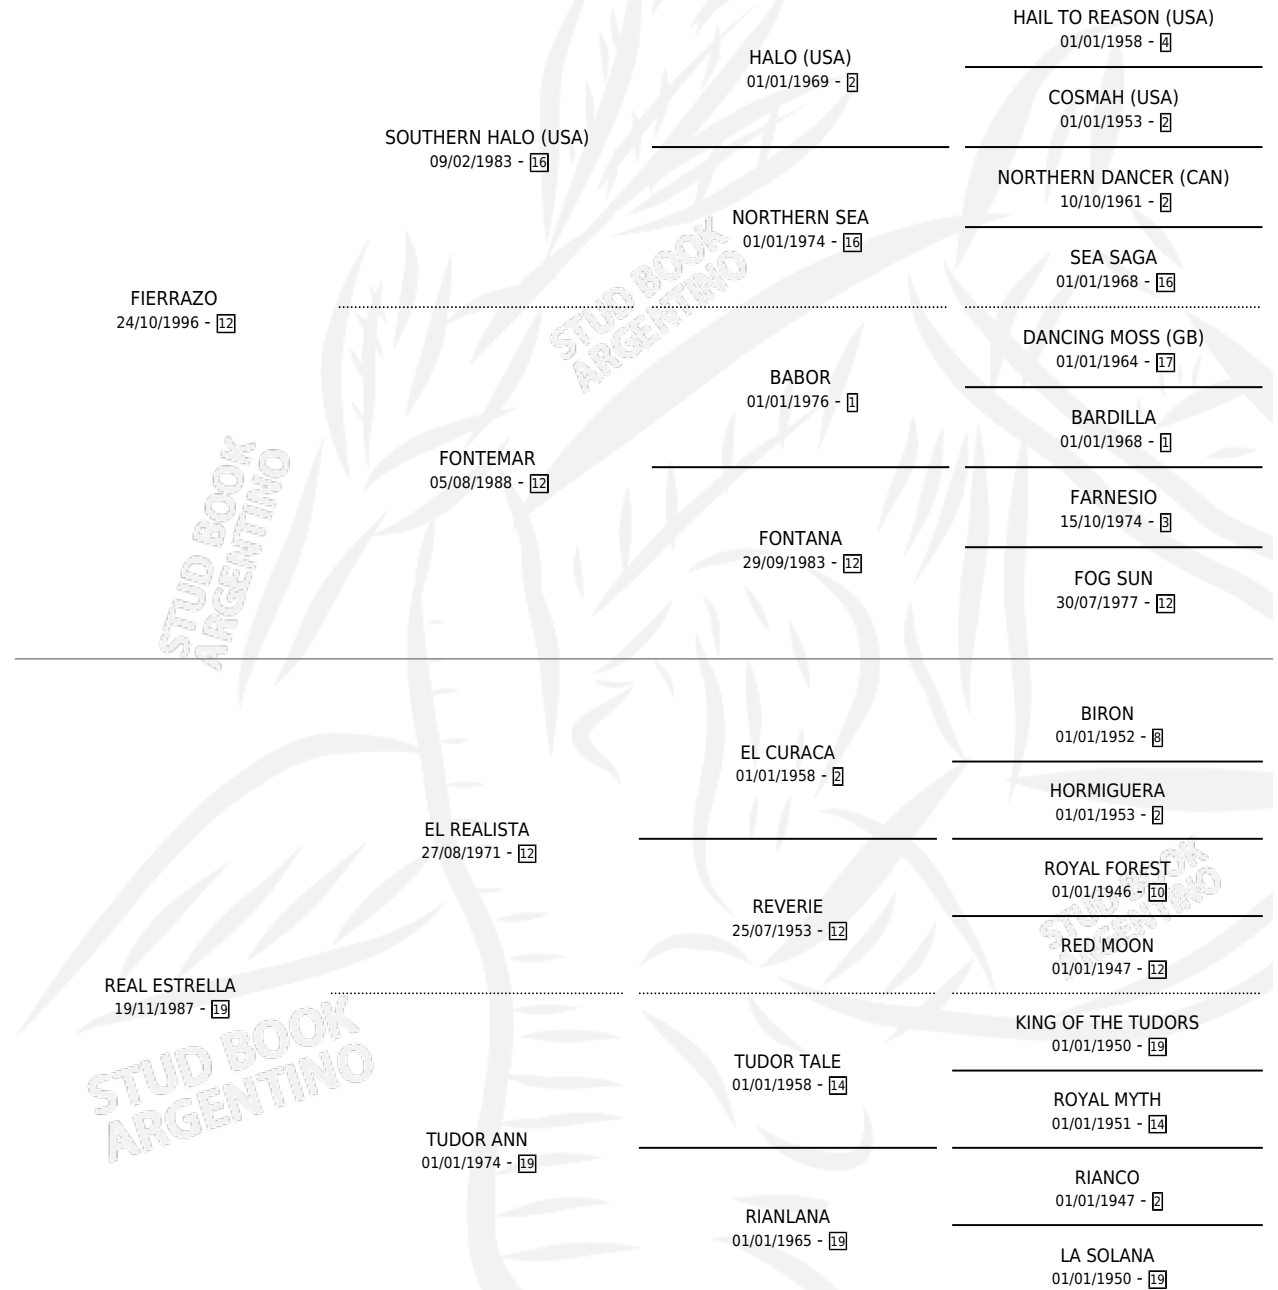

# REAL HALO

por **FIERRAZO** y **REAL ESTRELLA** por **EL REALISTA**

Argentina · Macho · Alazan · SP · 23/10/2008  
Familia 19 · Volumen 40

## ESTADO

TIPIFICACIÓN SANGUÍNEA	X
TIPIFICACIÓN POR ADN	X
PASAPORTE	X
IDENTIFICACIÓN POR MICROCHIP	X
REPRODUCTOR	X

**Lugar de nacimiento:** Trebolar

**Criador:** Sin dato

## PEDIGREE