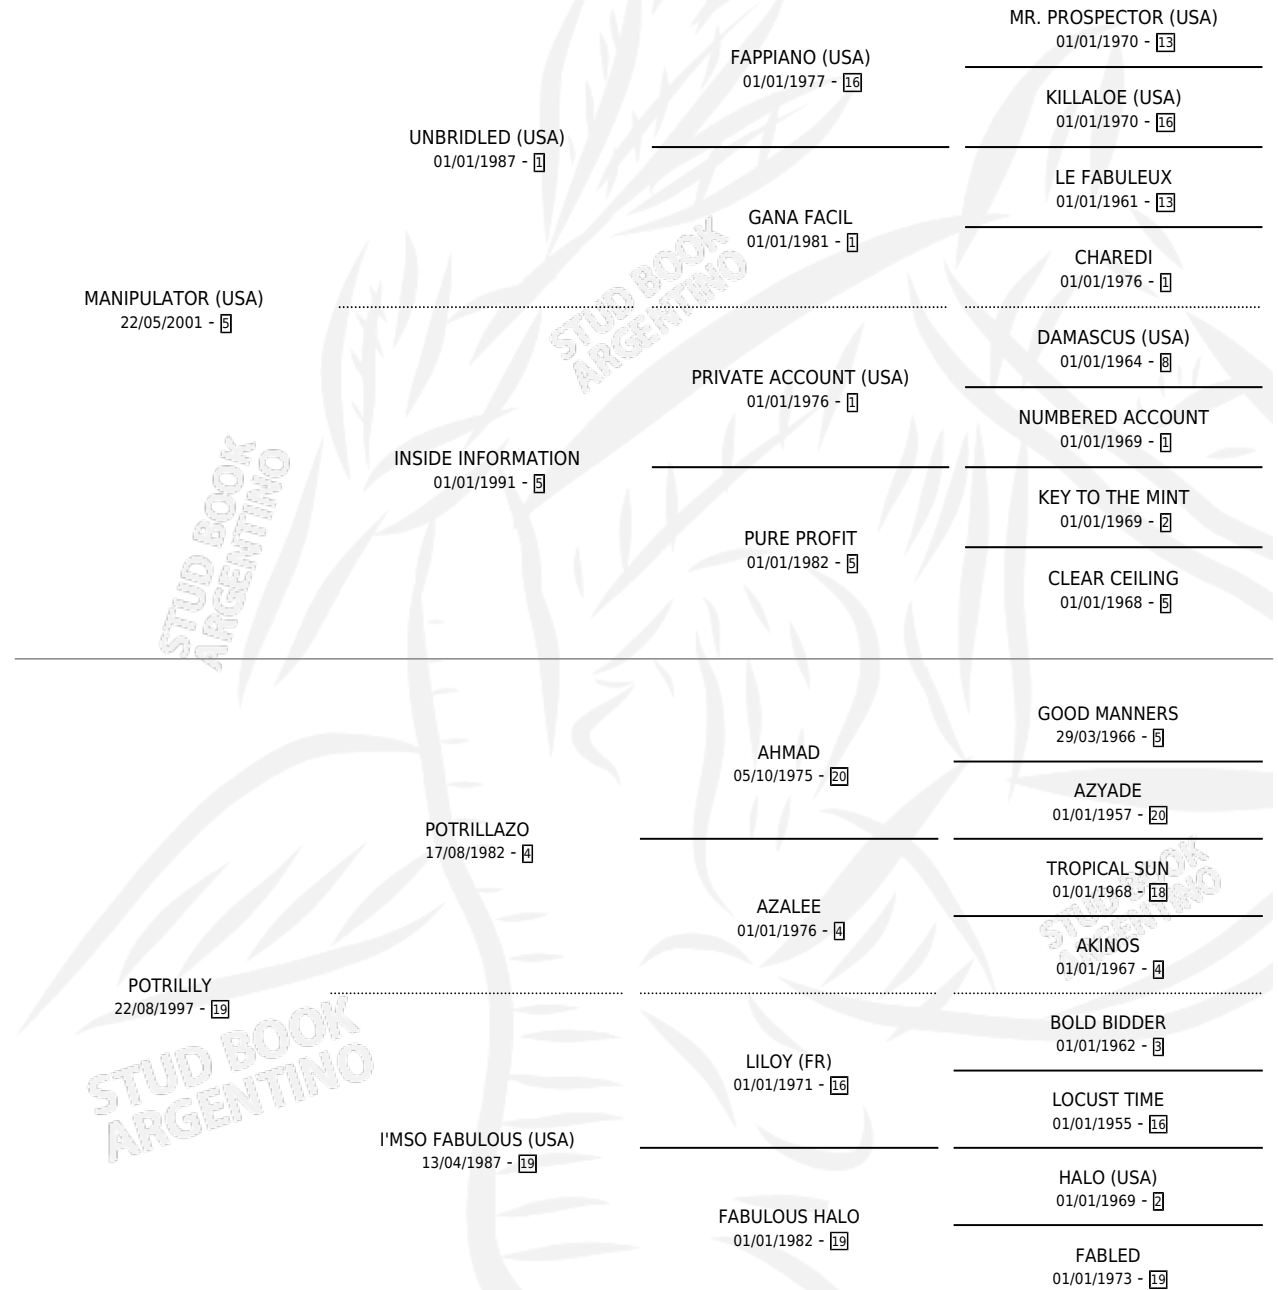

MANIPULADOR

por **MANIPULATOR (USA)** y **POTRILILY** por **POTRILLAZO**

Argentina · Macho · Zaino · SP · 13/11/2008
Familia 19-b · Volumen 40

ESTADO

TIPIFICACIÓN SANGUÍNEA	X
TIPIFICACIÓN POR ADN	✓
PASAPORTE	✓
IDENTIFICACIÓN POR MICROCHIP	✓
REPRODUCTOR	X

Lugar de nacimiento: Dilu

Criador: Haras Don Arcangel S.A. y Haras Dilu S.A.

PEDIGREE

MANIPULADOR

Datos oficiales del Stud Book Argentino

Documento generado el 12/06/2026

studbook.org.ar