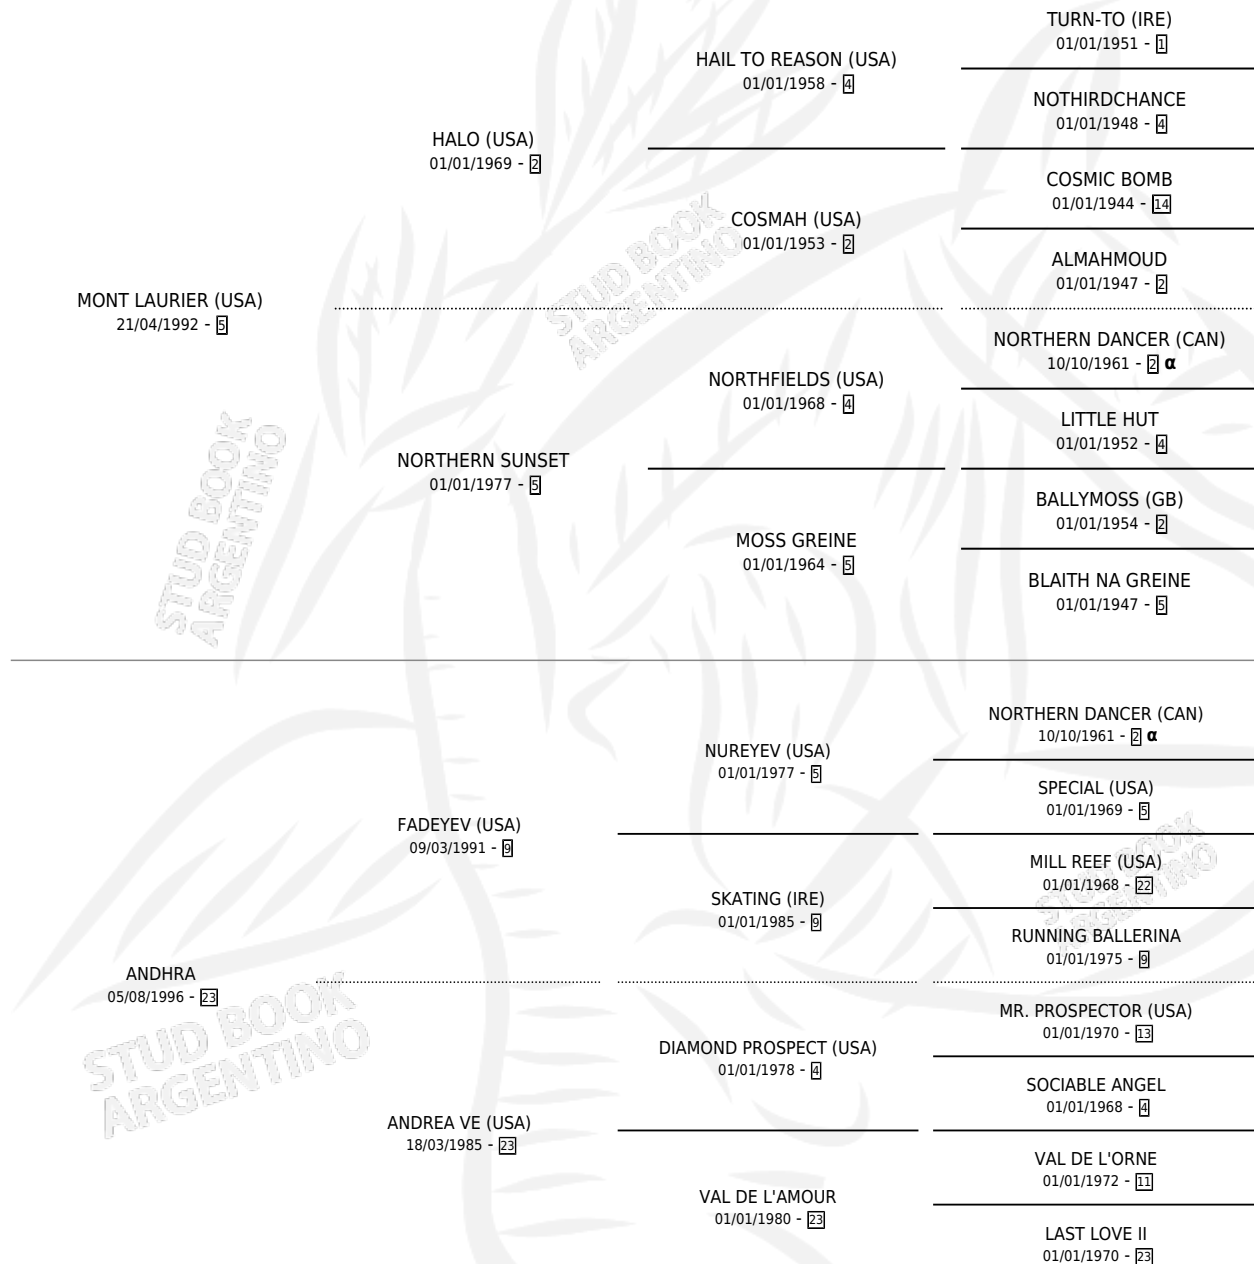

HYDERABAD

por MONT LAURIER (USA) y ANDHRA por FADEYEV (USA)

Argentina · Hembra · Zaino Doradillo · SP · 07/10/2008
Familia 23-b · Volumen 40

ESTADO

TIPIFICACIÓN SANGUÍNEA	X
TIPIFICACIÓN POR ADN	✓
PASAPORTE	✓
IDENTIFICACIÓN POR MICROCHIP	✓
REPRODUCTOR	X

Lugar de nacimiento: Dilu

Criador: Dilu

PEDIGREE

INBREEDING : α

CAMPAÑA

Solo carreras oficiales de Argentina

POR EDAD

EDAD	CC	1°	2°	3°	4°	5°	NP	CLC	CLG	CLCG1	CLGG1	IMPORTE	GANANCIA / CC
3 AÑOS	7	0	0	0	0	0	7	0	0	0	0	\$1,740	\$249
4 AÑOS	2	0	0	0	0	0	2	0	0	0	0	\$0	\$0
TOTALES	9	0	0	0	0	0	9	0	0	0	0	\$1,740	\$193
%		0.0%	0.0%	0.0%	0.0%	0.0%	100%	0.0%	0.0%	0.0%	0.0%		