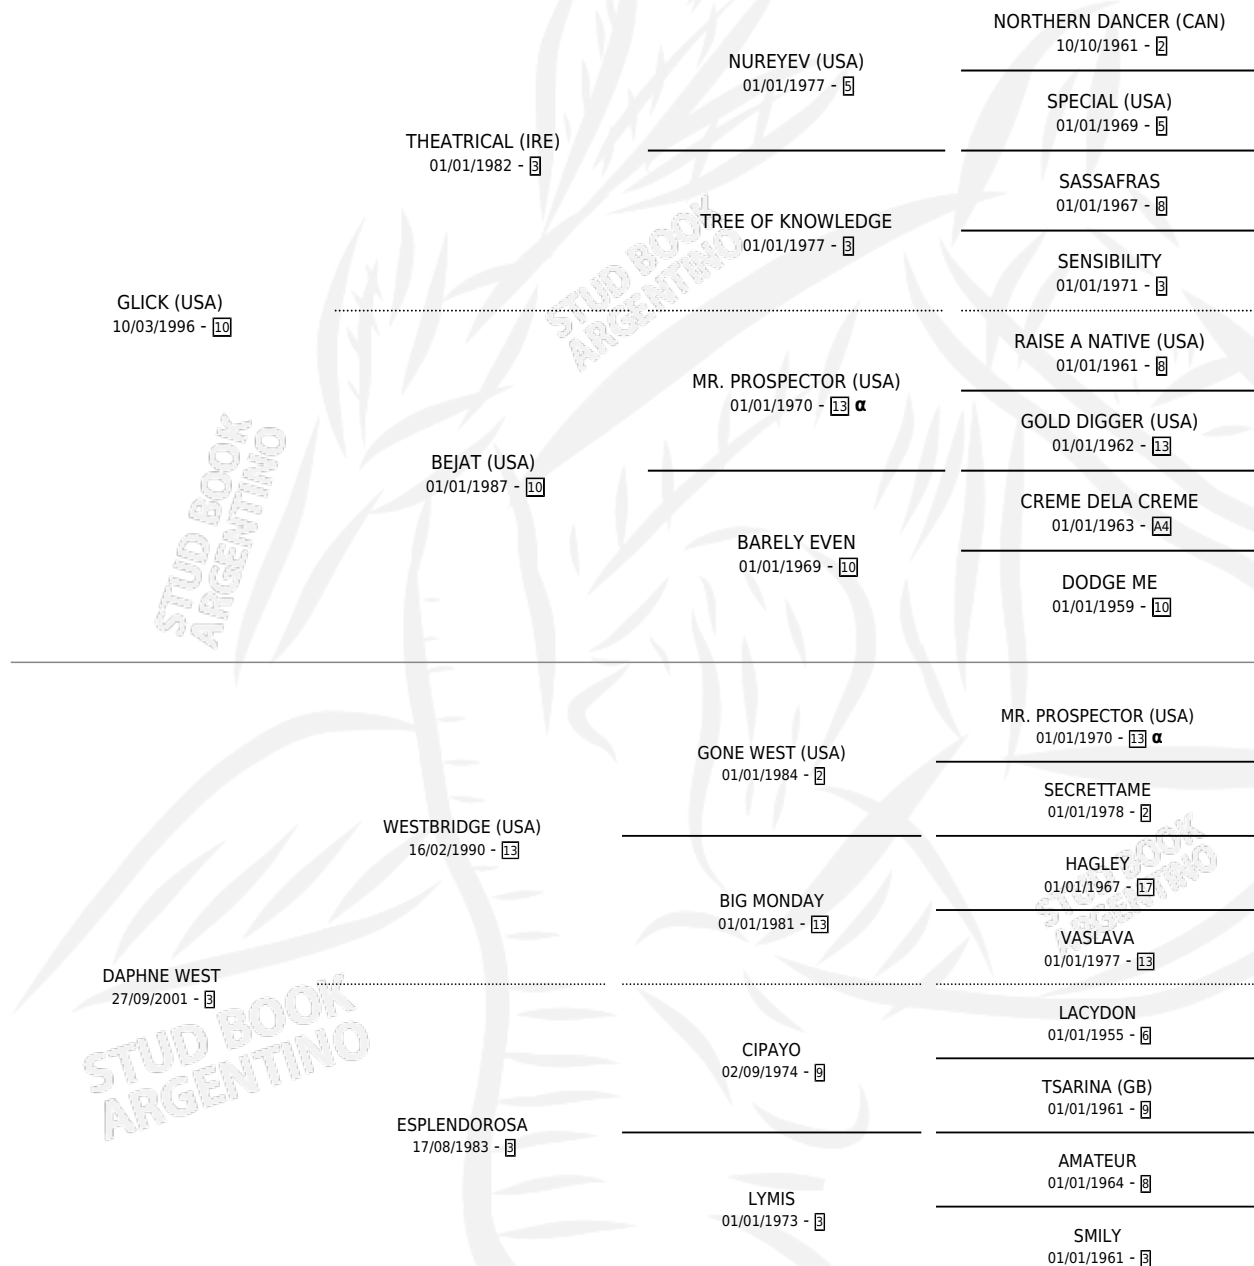

DAPHNE GLICK

por GLICK (USA) y DAPHNE WEST por WESTBRIDGE (USA)

Argentina · Hembra · Alazan · SP · 12/11/2008
Familia 3-c · Volumen 40

ESTADO

TIPIFICACIÓN SANGUÍNEA	X
TIPIFICACIÓN POR ADN	✓
PASAPORTE	✓
IDENTIFICACIÓN POR MICROCHIP	✓
REPRODUCTOR	X

Lugar de nacimiento: Dilu
Criador: Dilu

PEDIGREE

INBREEDING : α

CAMPAÑA

Solo carreras oficiales de Argentina

POR EDAD

EDAD	CC	1°	2°	3°	4°	5°	NP	CLC	CLG	CLCG1	CLGG1	IMPORTE	GANANCIA / CC
4 AÑOS	2	0	0	0	0	0	2	0	0	0	0	\$2,240	\$1,120
5 AÑOS	3	0	0	0	0	2	1	0	0	0	0	\$1,760	\$587
TOTALES	5	0	0	0	0	2	3	0	0	0	0	\$4,000	\$800
%		0.0%	0.0%	0.0%	0.0%	40.0%	60.0%	0.0%	0.0%	0.0%	0.0%		

CARRERAS

FECHA	E	HIP. N°	O	DIST.	PREMIO	CAT.	PISTA	JOCKEY	CABALLERIZA CUIDADOR	POS.	IMPORTE	PAGO
08/06/2014	5	ROS 5	7	1200	THE WHITE HORSE	ALW	ARENA	RIOS RAMON R.	MI LUNA ARRAVALERA (R*) JOKANOVICH ROBERTO A.	8	\$0	5.50
13/04/2014	5	ROS 2	12	1000	ISLA SOLEDAD	ALW	ARENA	FORT MARIANO ALBERTO	MI LUNA ARRAVALERA (R*) JOKANOVICH ROBERTO A.	5	\$0	7.70
26/07/2013	5	SIS 14	14	1200	TAQUE I	ALW	ARENA	HALIER EDUARDO MIGUEL	MI LUNA ARRAVALERA (R*) JOKANOVICH ROBERTO A.	5	\$1,760	3.35
23/02/2013	4	SIS 18	11	1000	ZAS TRAS I	ALW	CESPED	FORT MARIANO ALBERTO	MI LUNA ARRAVALERA (R*) JOKANOVICH ROBERTO A.	12	\$0	6.30
26/01/2013	4	SIS 12	2	1000	MISS VAMPIRESA 2003	ALW	CESPED	ZACARIAS ANSELMO	MI LUNA ARRAVALERA (R*) JOKANOVICH ROBERTO A.	6	\$2,240	31.45