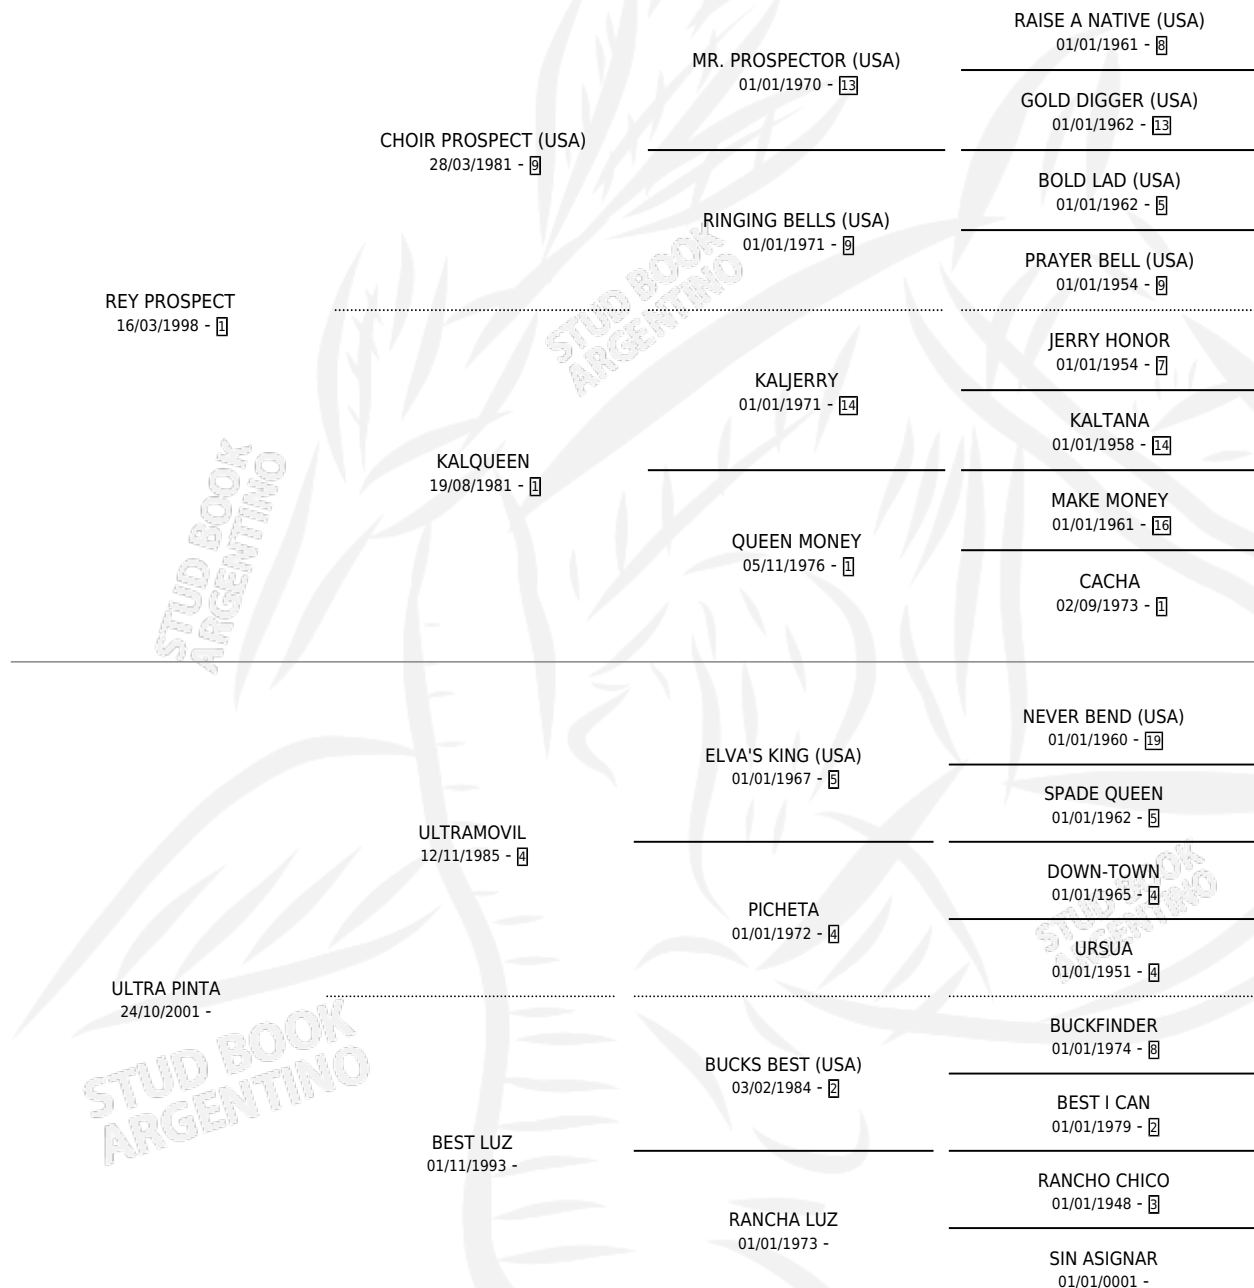

REY EXTRAVIADO

por REY PROSPECT y ULTRA PINTA por ULTRAMOVIL

Argentina · Macho · Zaino Doradillo · SP · 19/11/2008
Familia · Volumen 40

ESTADO

TIPIFICACIÓN SANGUÍNEA	X
TIPIFICACIÓN POR ADN	✓
PASAPORTE	✓
IDENTIFICACIÓN POR MICROCHIP	✓
REPRODUCTOR	X

Lugar de nacimiento: Traslasierra
Criador: Pinto Delmo Raul

PEDIGREE