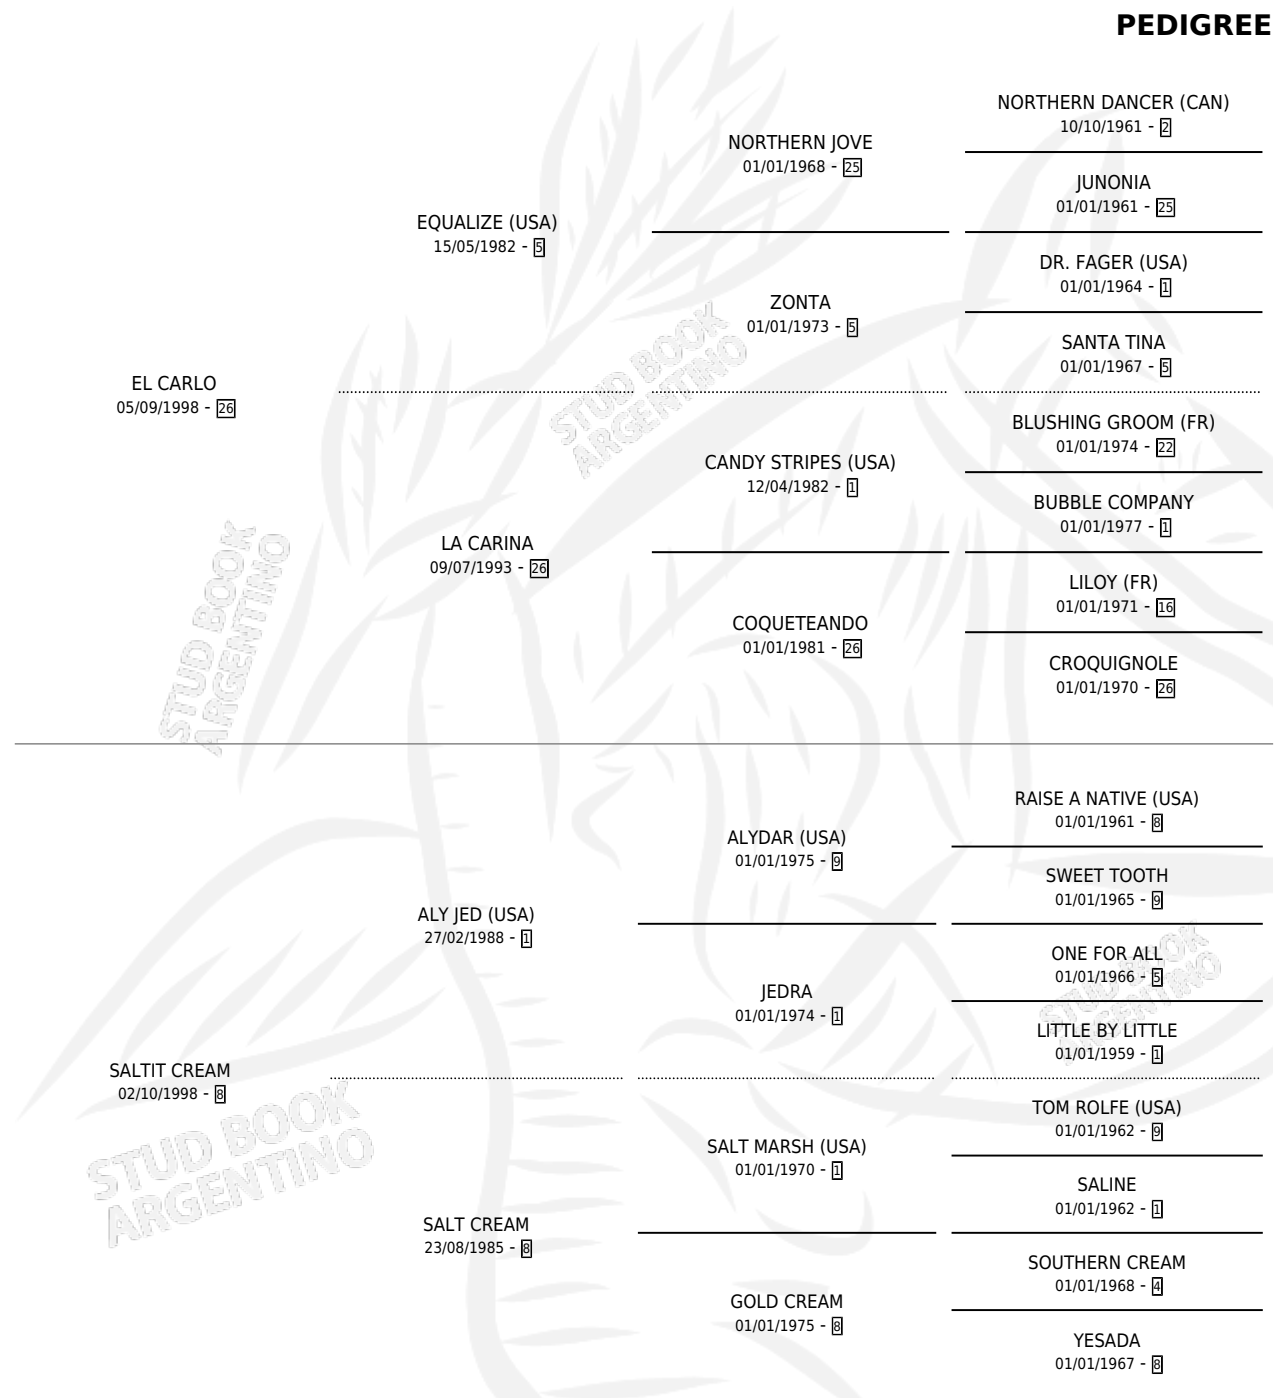

DE LEY

por **EL CARLO** y **SALTIT CREAM** por **ALY JED (USA)**

Argentina · Macho · Alazan · SP · 18/11/2008
Familia 8-j · Volumen 40

ESTADO

TIPIFICACIÓN SANGUÍNEA	X
TIPIFICACIÓN POR ADN	X
PASAPORTE	X
IDENTIFICACIÓN POR MICROCHIP	X
REPRODUCTOR	X

Lugar de nacimiento: Mision
Criador: Didier Arnoldo Ernesto

PEDIGREE

DE LEY

Datos oficiales del Stud Book Argentino

Documento generado el 06/05/2026

studbook.org.ar