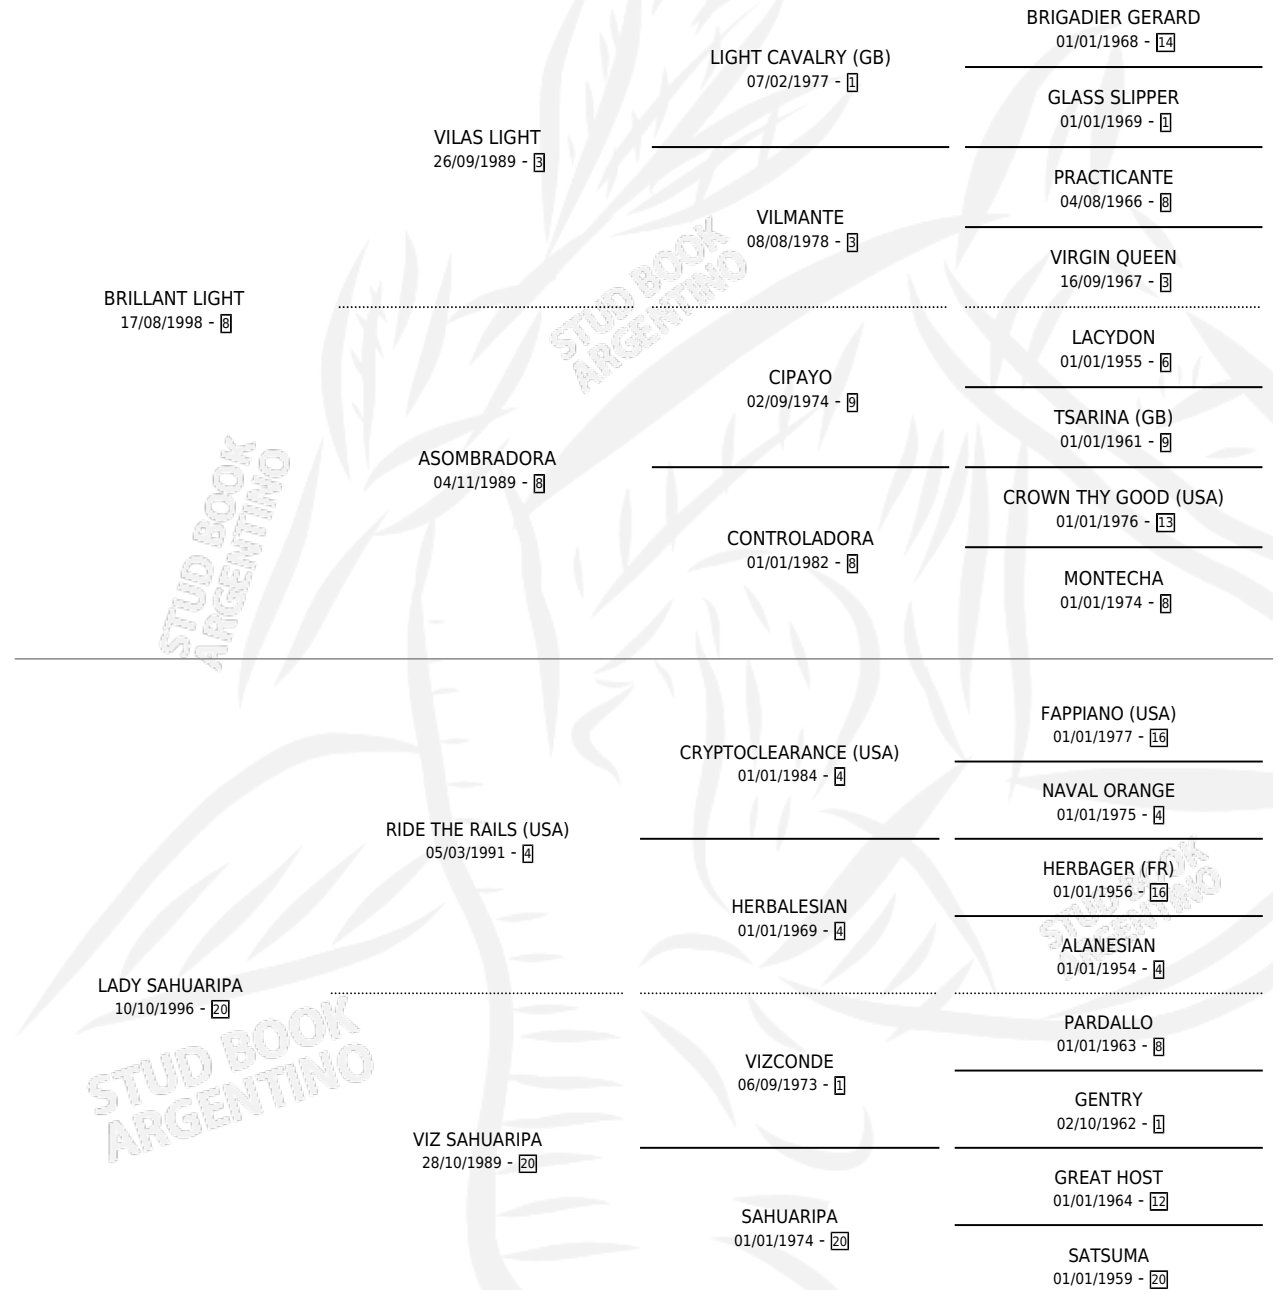

LADY SANTA

por **BRILLANT LIGHT** y **LADY SAHUARIPA** por **RIDE THE RAILS (USA)**

Argentina · Hembra · Zaino · SP · 25/11/2008
Familia 20 · Volumen 40

ESTADO

TIPIFICACIÓN SANGUÍNEA	X
TIPIFICACIÓN POR ADN	X
PASAPORTE	X
IDENTIFICACIÓN POR MICROCHIP	✓
REPRODUCTOR	X

Lugar de nacimiento: El Carrocero

Criador: Gallo Nicolas Facundo

PEDIGREE

LADY SANTA

Datos oficiales del Stud Book Argentino

Documento generado el 02/05/2026

studbook.org.ar